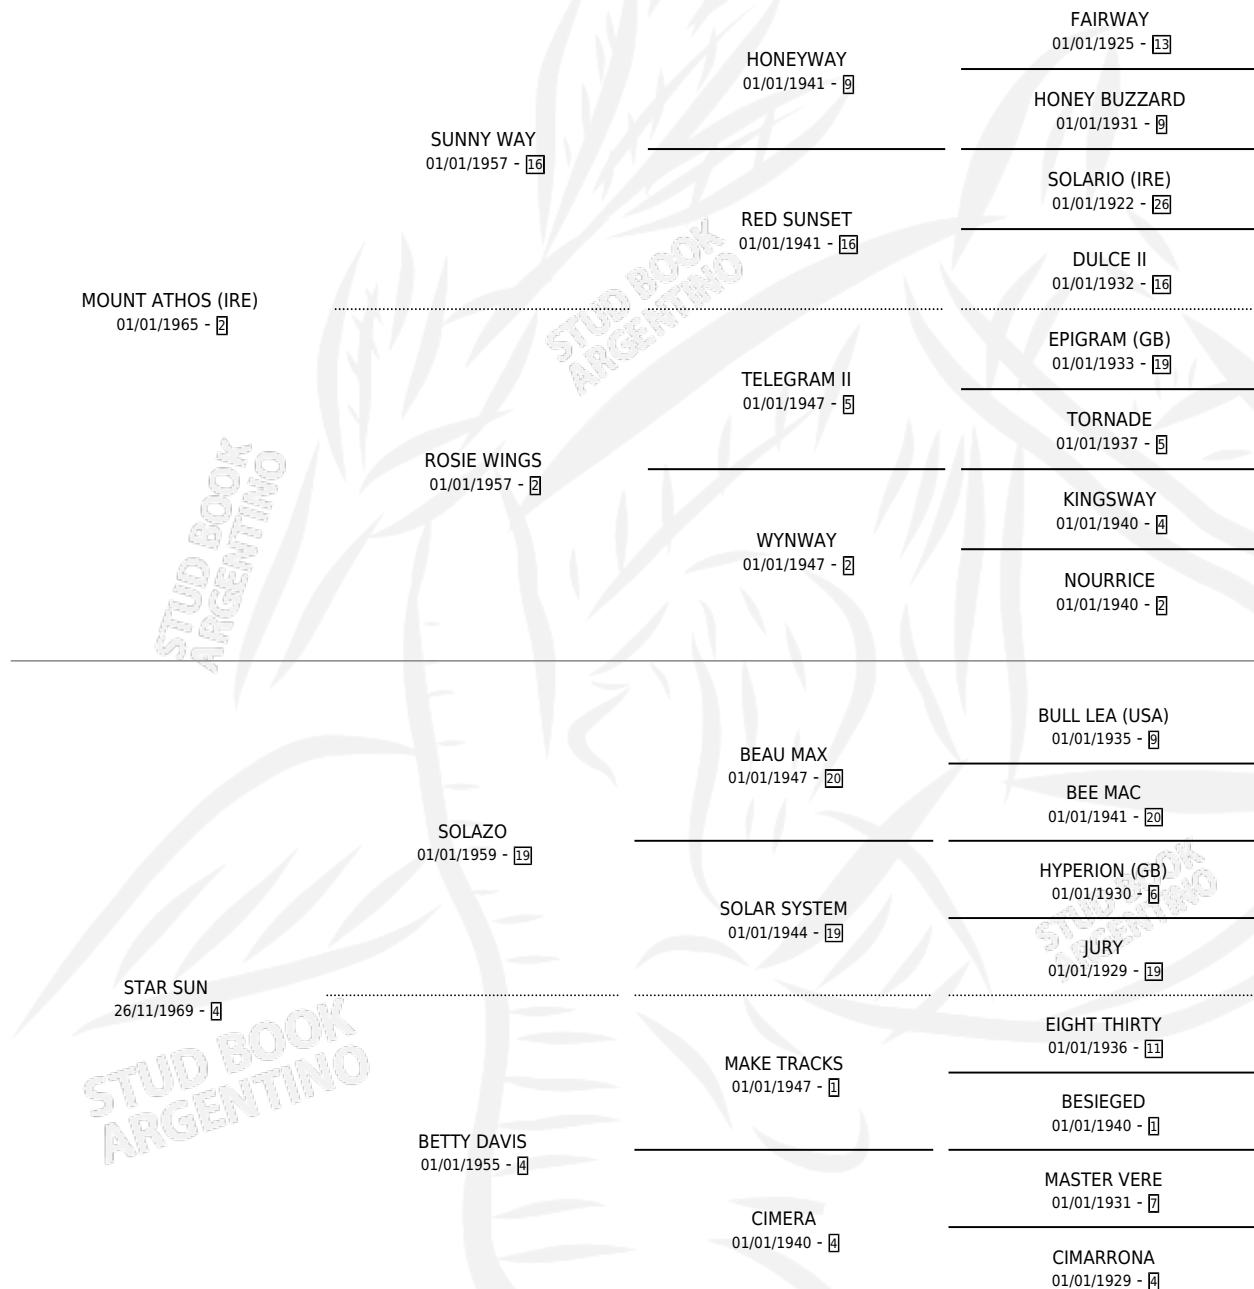

MOUNT STAR

por MOUNT ATHOS (IRE) y STAR SUN por SOLAZO

Argentina · Macho · Zaino Colorado · SP · 13/08/1977
Familia 4-b · Volumen 29

ESTADO

TIPIFICACIÓN SANGUÍNEA	X
TIPIFICACIÓN POR ADN	X
PASAPORTE	X
IDENTIFICACIÓN POR MICROCHIP	X
REPRODUCTOR	X

Lugar de nacimiento: La Quebrada

Criador: Sin dato

PEDIGREE