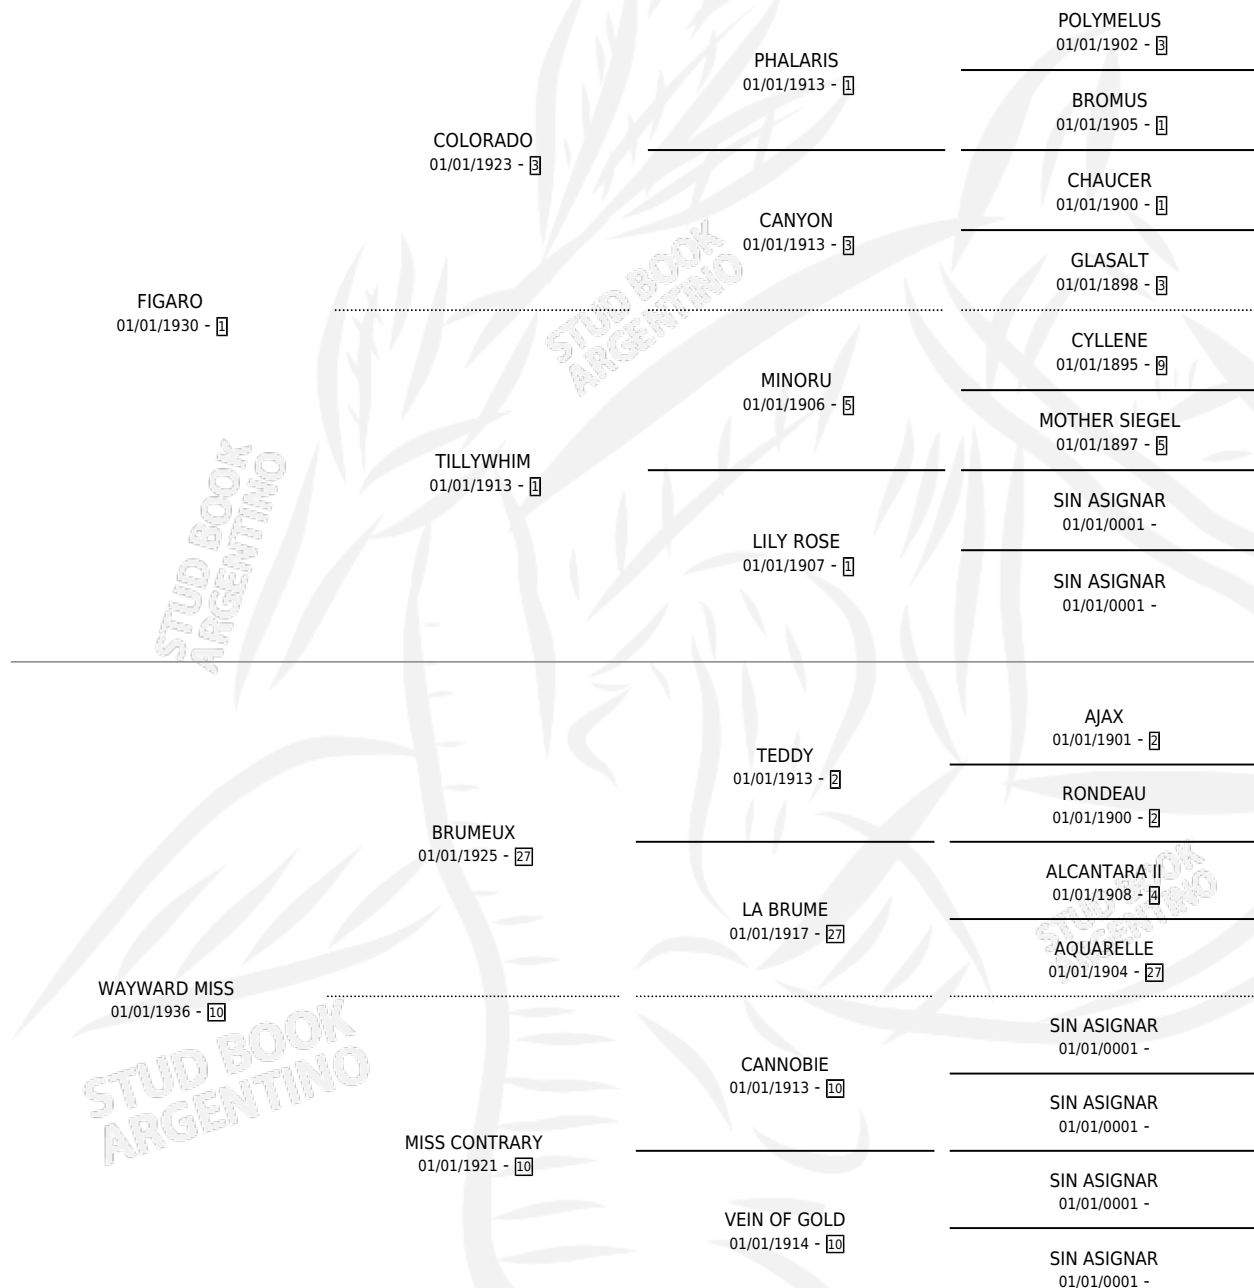

LA CAMPANELLA

por FIGARO y WAYWARD MISS por BRUMEUX

Argentina · Hembra · Zaino · SP · 01/01/1944
Familia 10-b · Volumen 18

ESTADO

TIPIFICACIÓN SANGUÍNEA	X
TIPIFICACIÓN POR ADN	X
PASAPORTE	X
IDENTIFICACIÓN POR MICROCHIP	X
REPRODUCTOR	X

Lugar de nacimiento: Campo particular

Criador: Sin dato

~

HIJOS

	MACHOS	HEMBRAS
1 NACIERON	0	1
SIN ACTUACIONES		

PEDIGREE