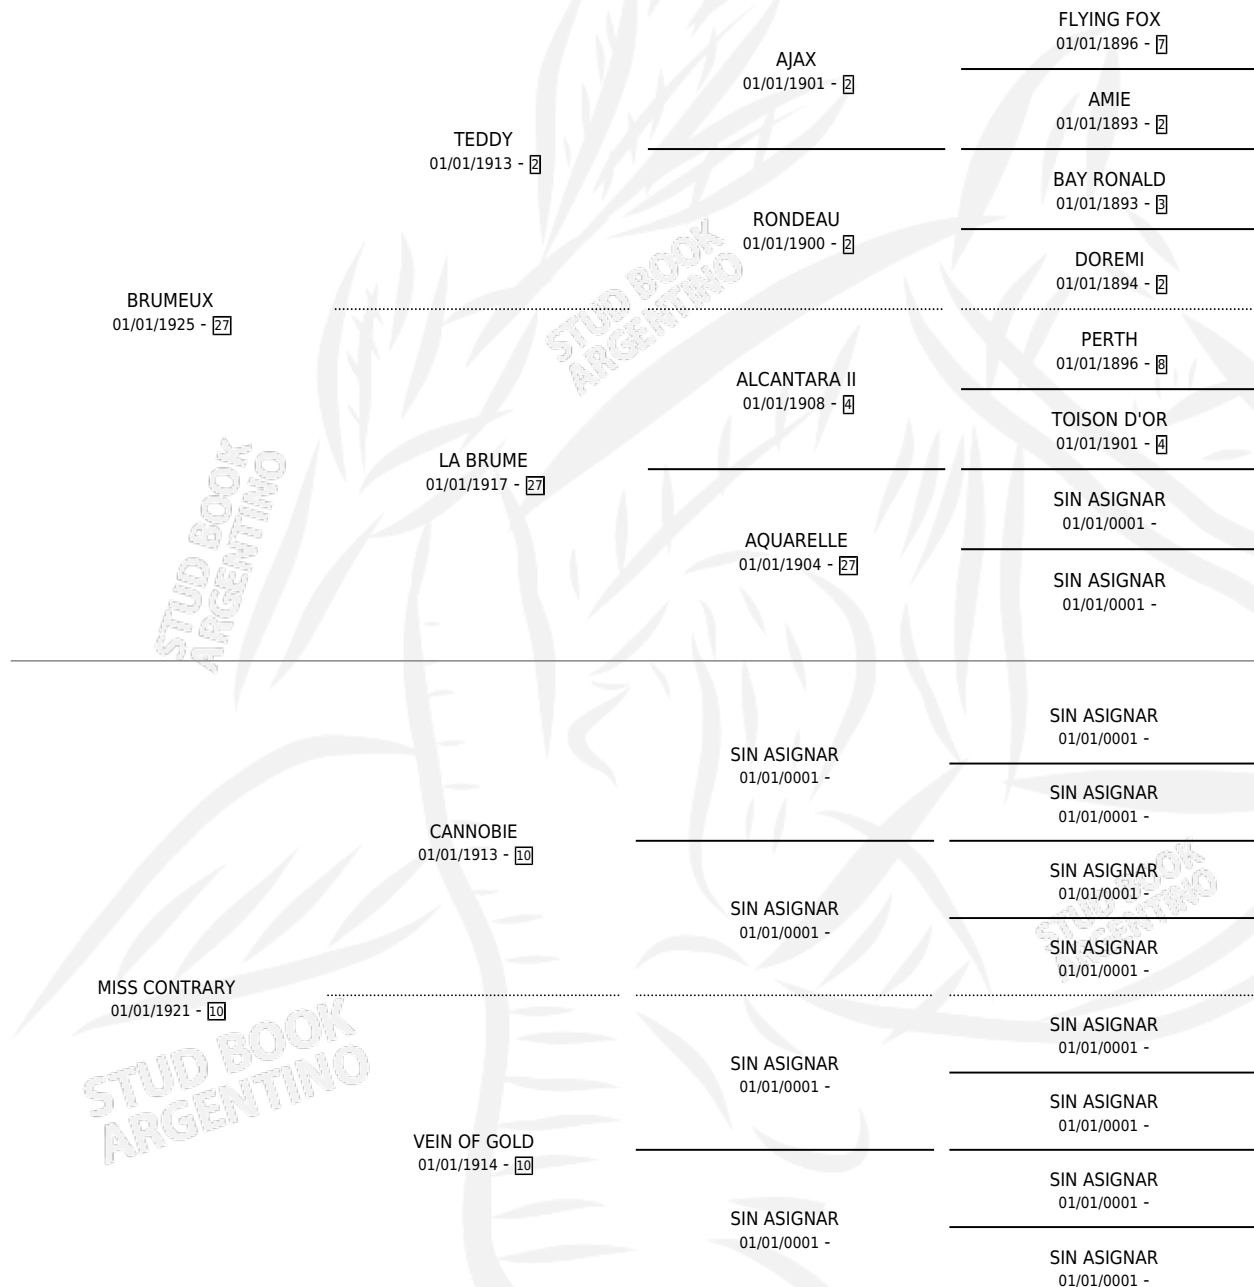

WAYWARD MISS

por BRUMEUX y MISS CONTRARY por CANNOBIE

Argentina · Hembra · Zaino Colorado · SP · 01/01/1936
Familia 10-b · Volumen 16

ESTADO

TIPIFICACIÓN SANGUÍNEA	X
TIPIFICACIÓN POR ADN	X
PASAPORTE	X
IDENTIFICACIÓN POR MICROCHIP	X
REPRODUCTOR	X

Lugar de nacimiento: Campo particular

Criador: Sin dato

~

HIJOS

	MACHOS	HEMBRAS
1 NACIERON	0	1
SIN ACTUACIONES		

PEDIGREE

WAYWARD MISS

Datos oficiales del Stud Book Argentino