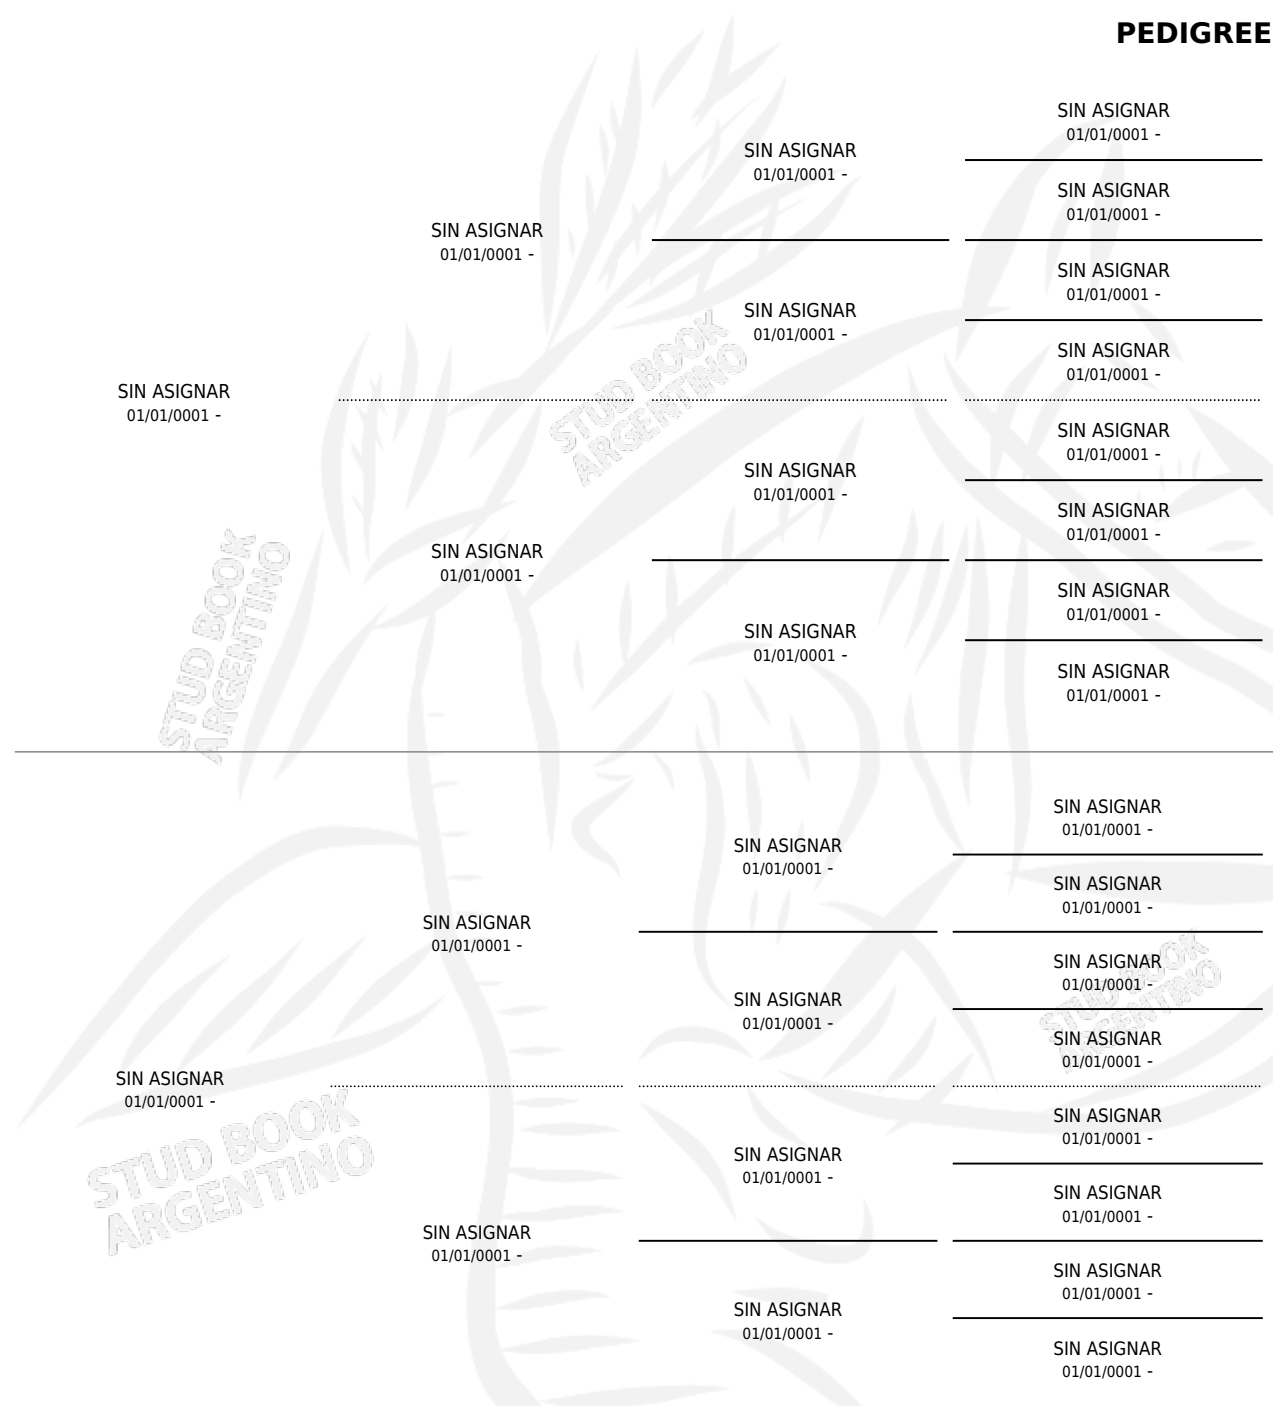

# LILY ROSE

## PEDIGREE

por SIN ASIGNAR y SIN ASIGNAR por SIN ASIGNAR

Argentina · Hembra · Zaino Doradillo · SP · 01/01/1907  
Familia 1 · Volumen 6

### ESTADO

TIPIFICACIÓN SANGUÍNEA	X
TIPIFICACIÓN POR ADN	X
PASAPORTE	X
IDENTIFICACIÓN POR MICROCHIP	X
REPRODUCTOR	X

**Lugar de nacimiento:** Campo particular

**Criador:** Sin dato

~

### HIJOS

	MACHOS	HEMBRAS
1 NACIERON	0	1
SIN ACTUACIONES		