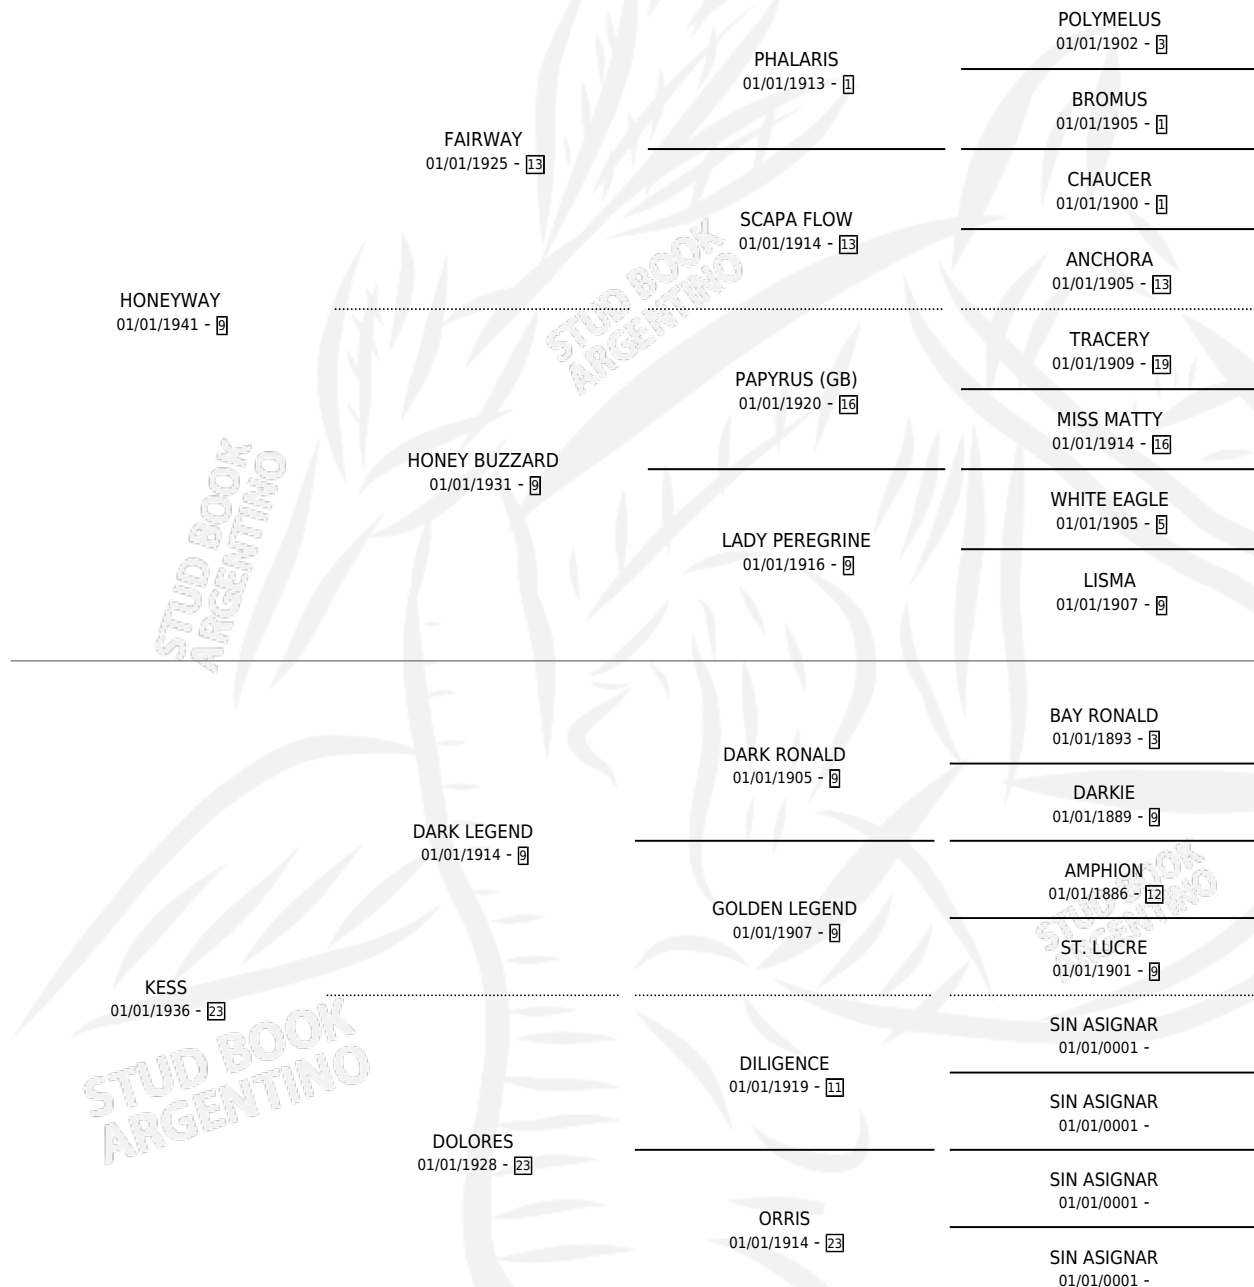

HESWALL HONEY

por HONEYWAY y KESS por DARK LEGEND

Argentina · Macho · Zaino Colorado · SP · 01/01/1954
Familia 23 · Volumen 22

ESTADO

TIPIFICACIÓN SANGUÍNEA	X
TIPIFICACIÓN POR ADN	X
PASAPORTE	X
IDENTIFICACIÓN POR MICROCHIP	X
REPRODUCTOR	X

Lugar de nacimiento: Campo particular

Criador: Sin dato

~

HIJOS

	MACHOS	HEMBRAS
1 NACIERON	0	1

SIN ACTUACIONES

PEDIGREE

HESWALL HONEY