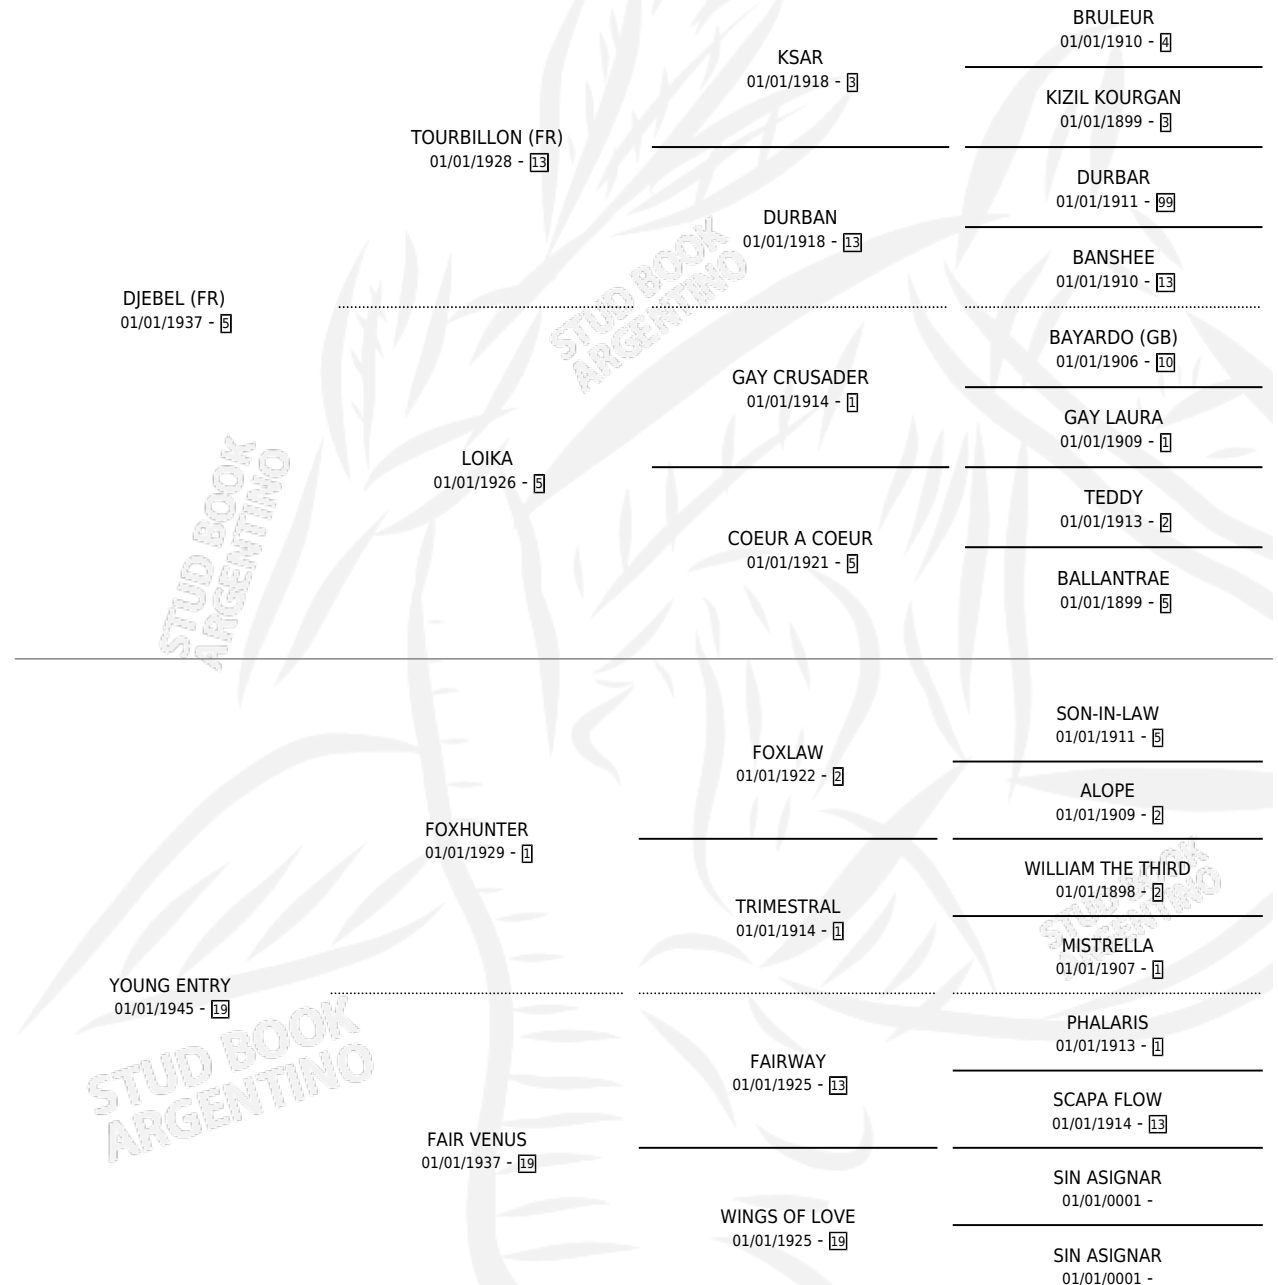

ATLAS

por DJEBEL (FR) y YOUNG ENTRY por FOXHUNTER

Argentina · Macho · Alazan · SP · 01/01/1953
Familia 19-c · Volumen 21

ESTADO

TIPIFICACIÓN SANGUÍNEA	X
TIPIFICACIÓN POR ADN	X
PASAPORTE	X
IDENTIFICACIÓN POR MICROCHIP	X
REPRODUCTOR	X

Lugar de nacimiento: Campo particular

Criador: Sin dato

~

HIJOS

	MACHOS	HEMBRAS
1 NACIERON	0	1
SIN ACTUACIONES		

PEDIGREE

ATLAS

Datos oficiales del Stud Book Argentino