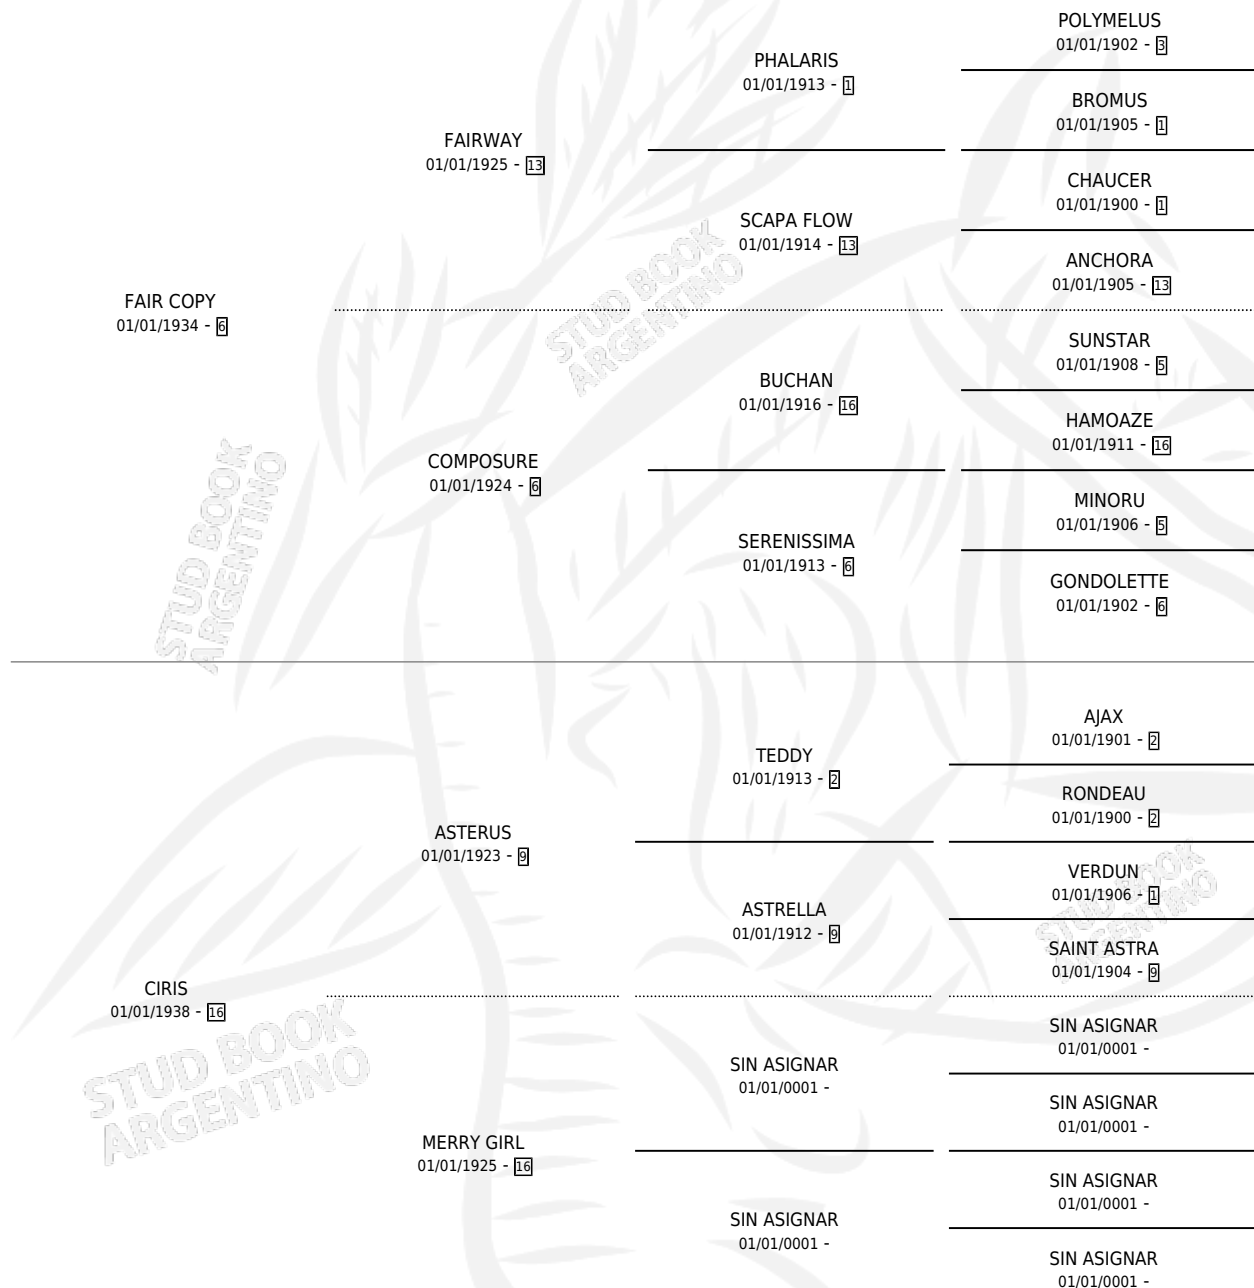

ETOILE D'AMOUR

por FAIR COPY y CIRIS por ASTERUS

Argentina · Hembra · Zaino Negro · SP · 01/01/1945
Familia 16-g · Volumen 19

ESTADO

TIPIFICACIÓN SANGUÍNEA	X
TIPIFICACIÓN POR ADN	X
PASAPORTE	X
IDENTIFICACIÓN POR MICROCHIP	X
REPRODUCTOR	X

Lugar de nacimiento: Campo particular

Criador: Sin dato

~

HIJOS

	MACHOS	HEMBRAS
1 NACIERON	0	1

SIN ACTUACIONES

PEDIGREE