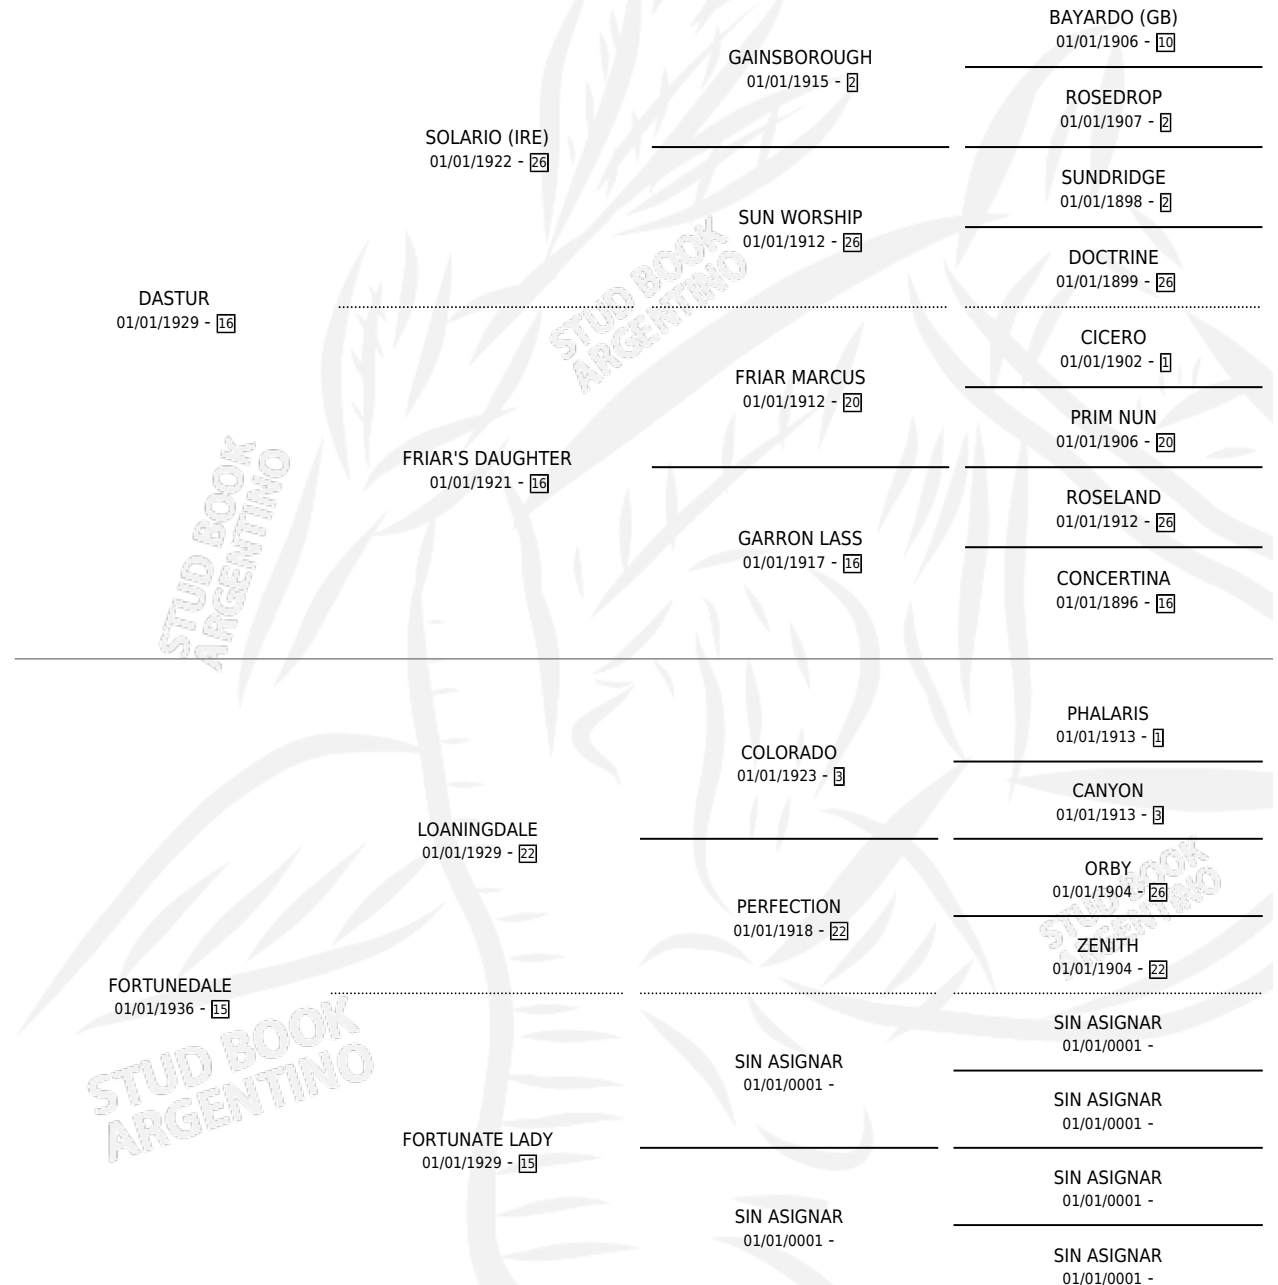

GOLDEN SARI

por **DASTUR** y **FORTUNEDALE** por **LOANINGDALE**

Argentina · Hembra · Alazan · SP · 01/01/1944
Familia 15-a · Volumen 18

ESTADO

TIPIFICACIÓN SANGUÍNEA	X
TIPIFICACIÓN POR ADN	X
PASAPORTE	X
IDENTIFICACIÓN POR MICROCHIP	X
REPRODUCTOR	X

Lugar de nacimiento: Campo particular

Criador: Sin dato

~

HIJOS

	MACHOS	HEMBRAS
1 NACIERON	1	0
SIN ACTUACIONES		

PEDIGREE