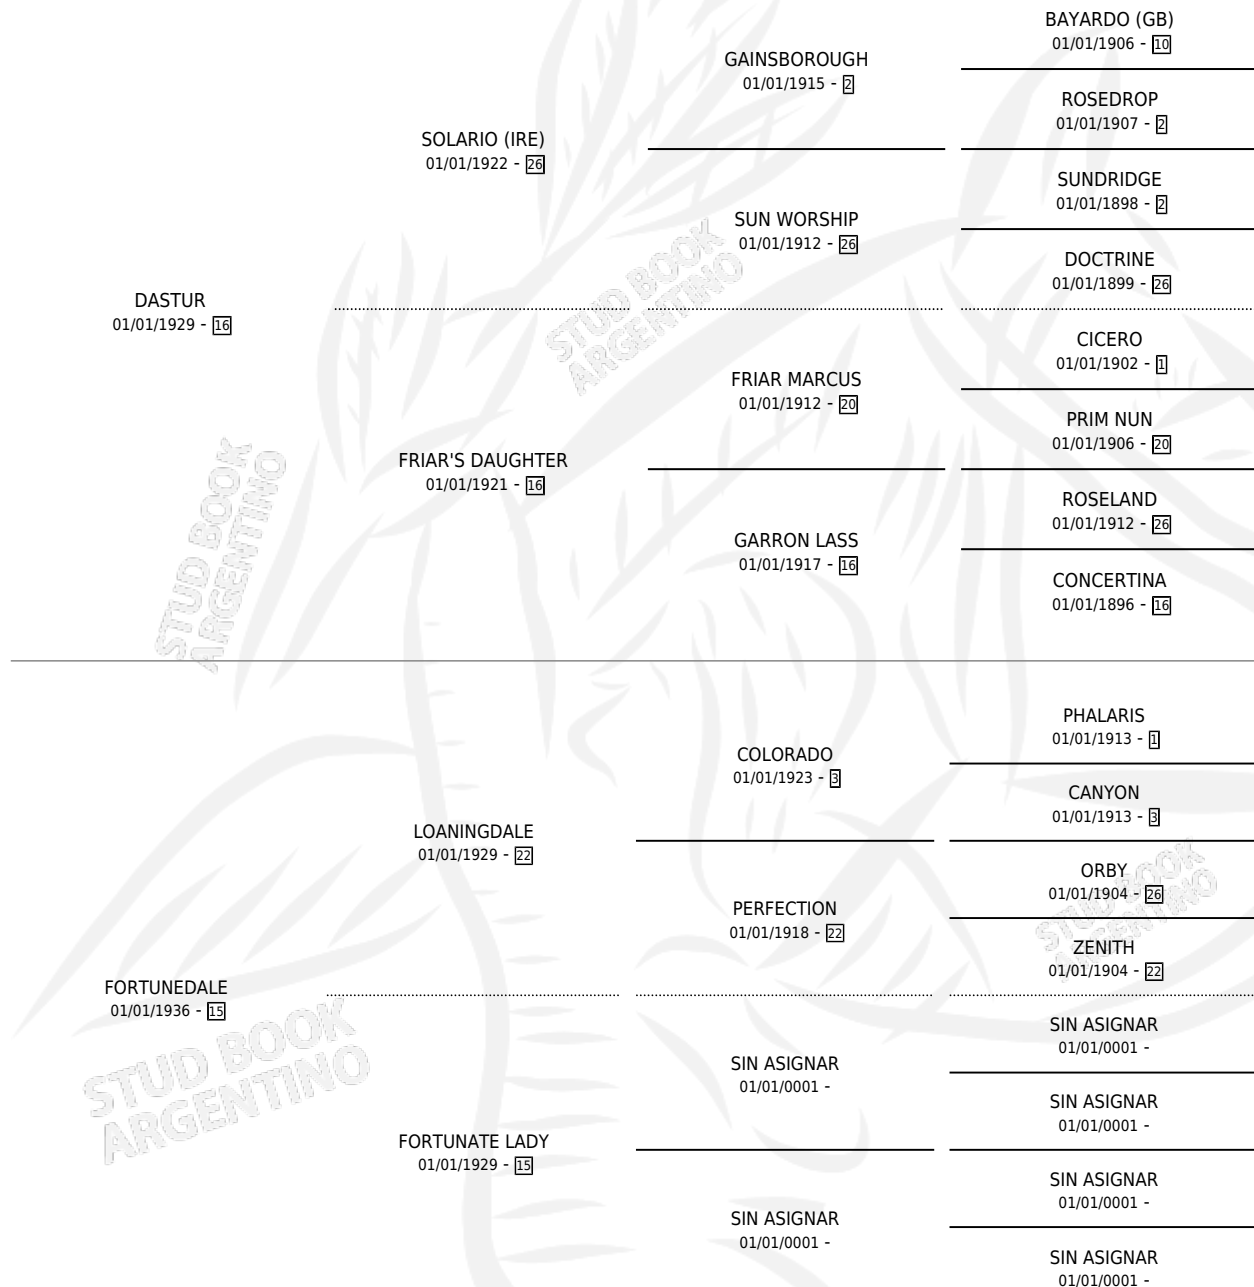

GOLDEN SARI

por **DASTUR** y **FORTUNEDALE** por **LOANINGDALE**

Argentina · Hembra · Alazan · SP · 01/01/1944
Familia 15-a · Volumen 18

ESTADO

TIPIFICACIÓN SANGUÍNEA	X
TIPIFICACIÓN POR ADN	X
PASAPORTE	X
IDENTIFICACIÓN POR MICROCHIP	X
REPRODUCTOR	X

Lugar de nacimiento: Campo particular

Criador: Sin dato

~

HIJOS

	MACHOS	HEMBRAS
1 NACIERON	1	0

SIN ACTUACIONES

PEDIGREE

GOLDEN SARI