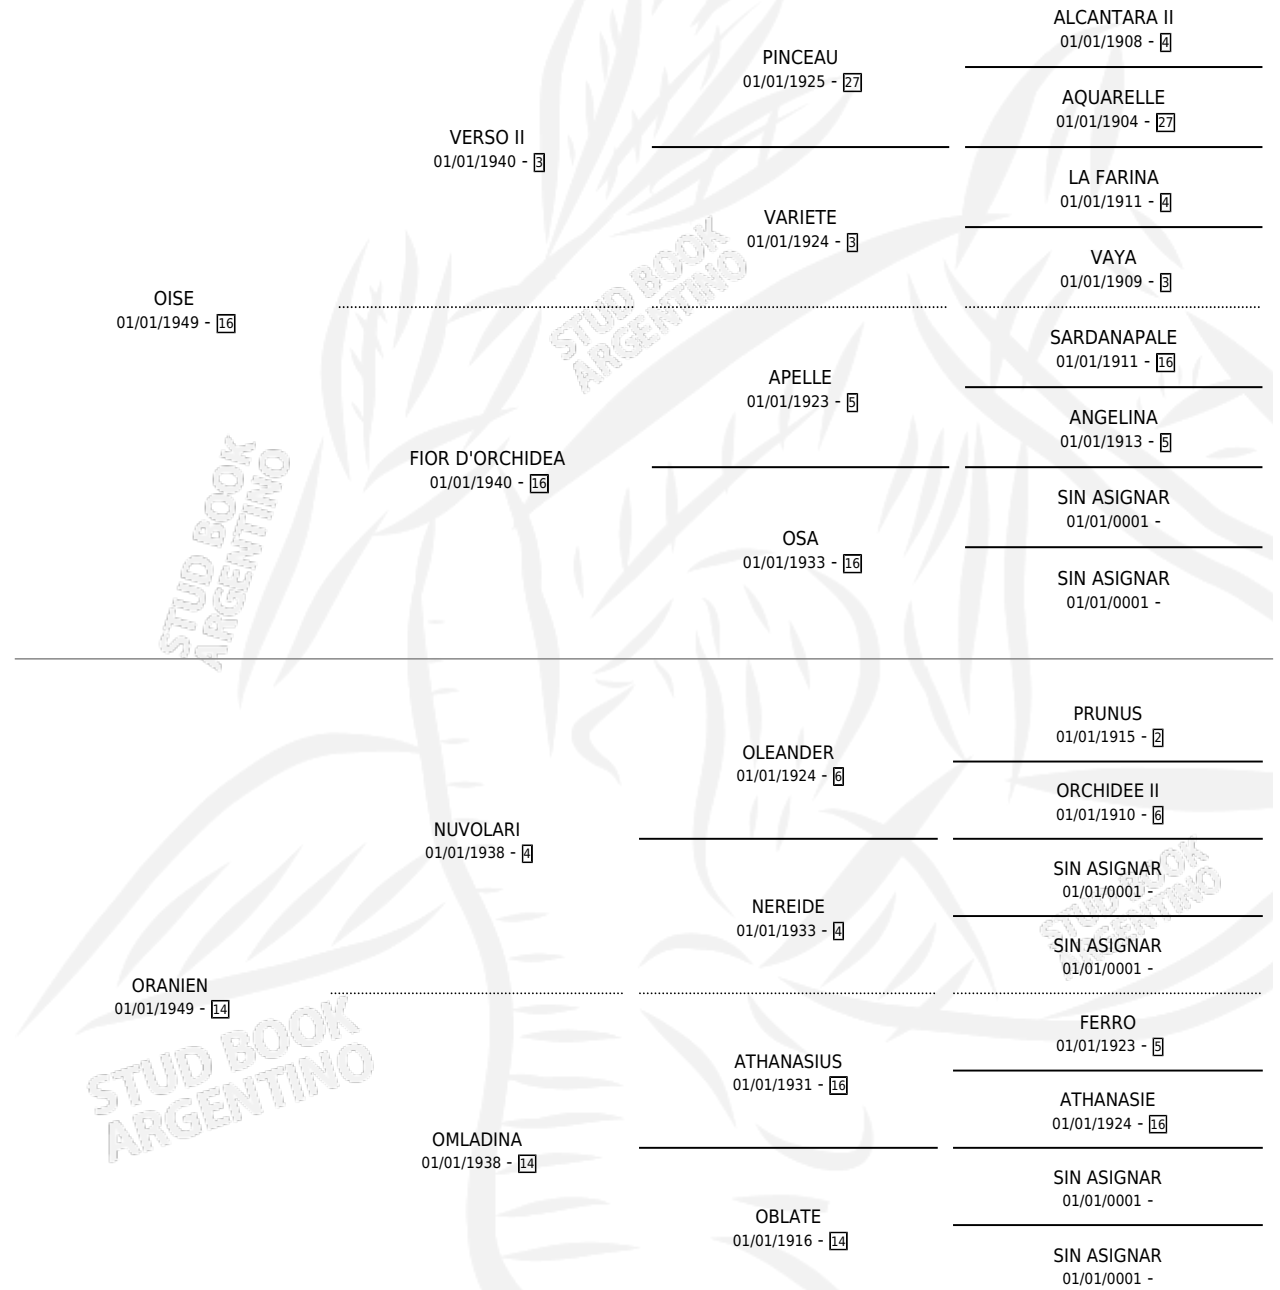

Lugar de nacimiento: Campo particular

Criador: Sin dato

~

HIJOS

	MACHOS	HEMBRAS
1 NACIERON	0	1

SIN ACTUACIONES

PEDIGREE

ORSINA