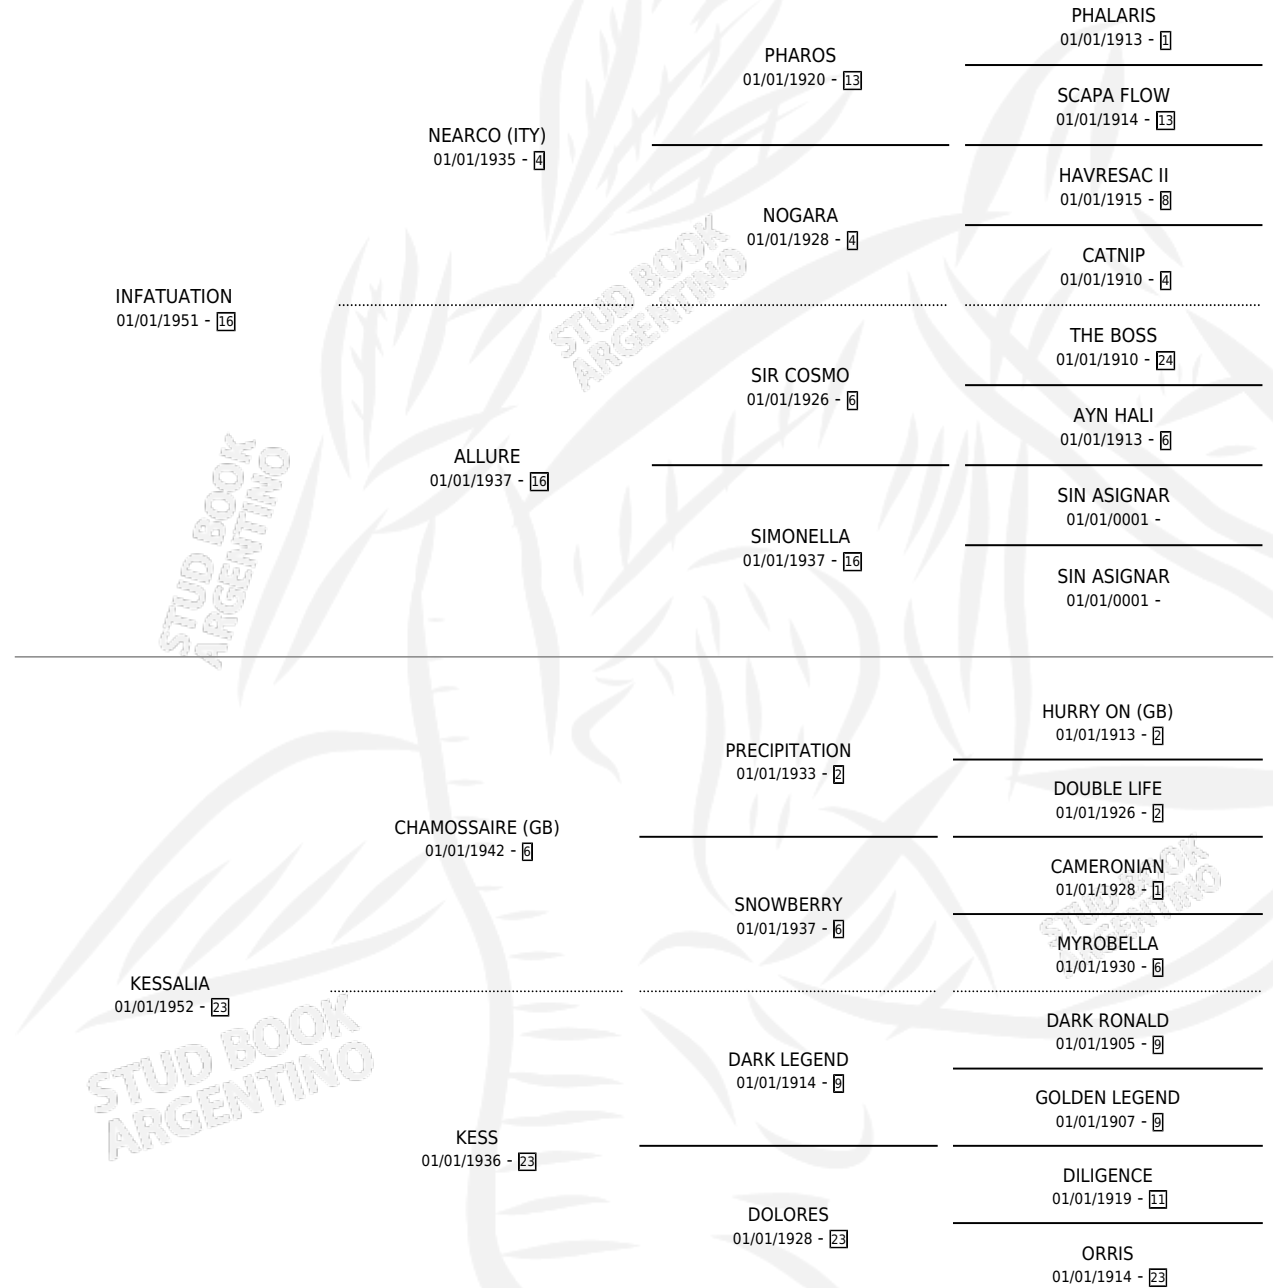

KERYL

por INFATUATION y KESSALIA por CHAMOSSAIRE (GB)

Argentina · Hembra · Zaino Colorado · SP · 01/01/1957
Familia 23 · Volumen 23

ESTADO

TIPIFICACIÓN SANGUÍNEA	X
TIPIFICACIÓN POR ADN	X
PASAPORTE	X
IDENTIFICACIÓN POR MICROCHIP	X
REPRODUCTOR	X

Lugar de nacimiento: Campo particular

Criador: Sin dato

~

HIJOS

	MACHOS	HEMBRAS
1 NACIERON	0	1

SIN ACTUACIONES

PEDIGREE