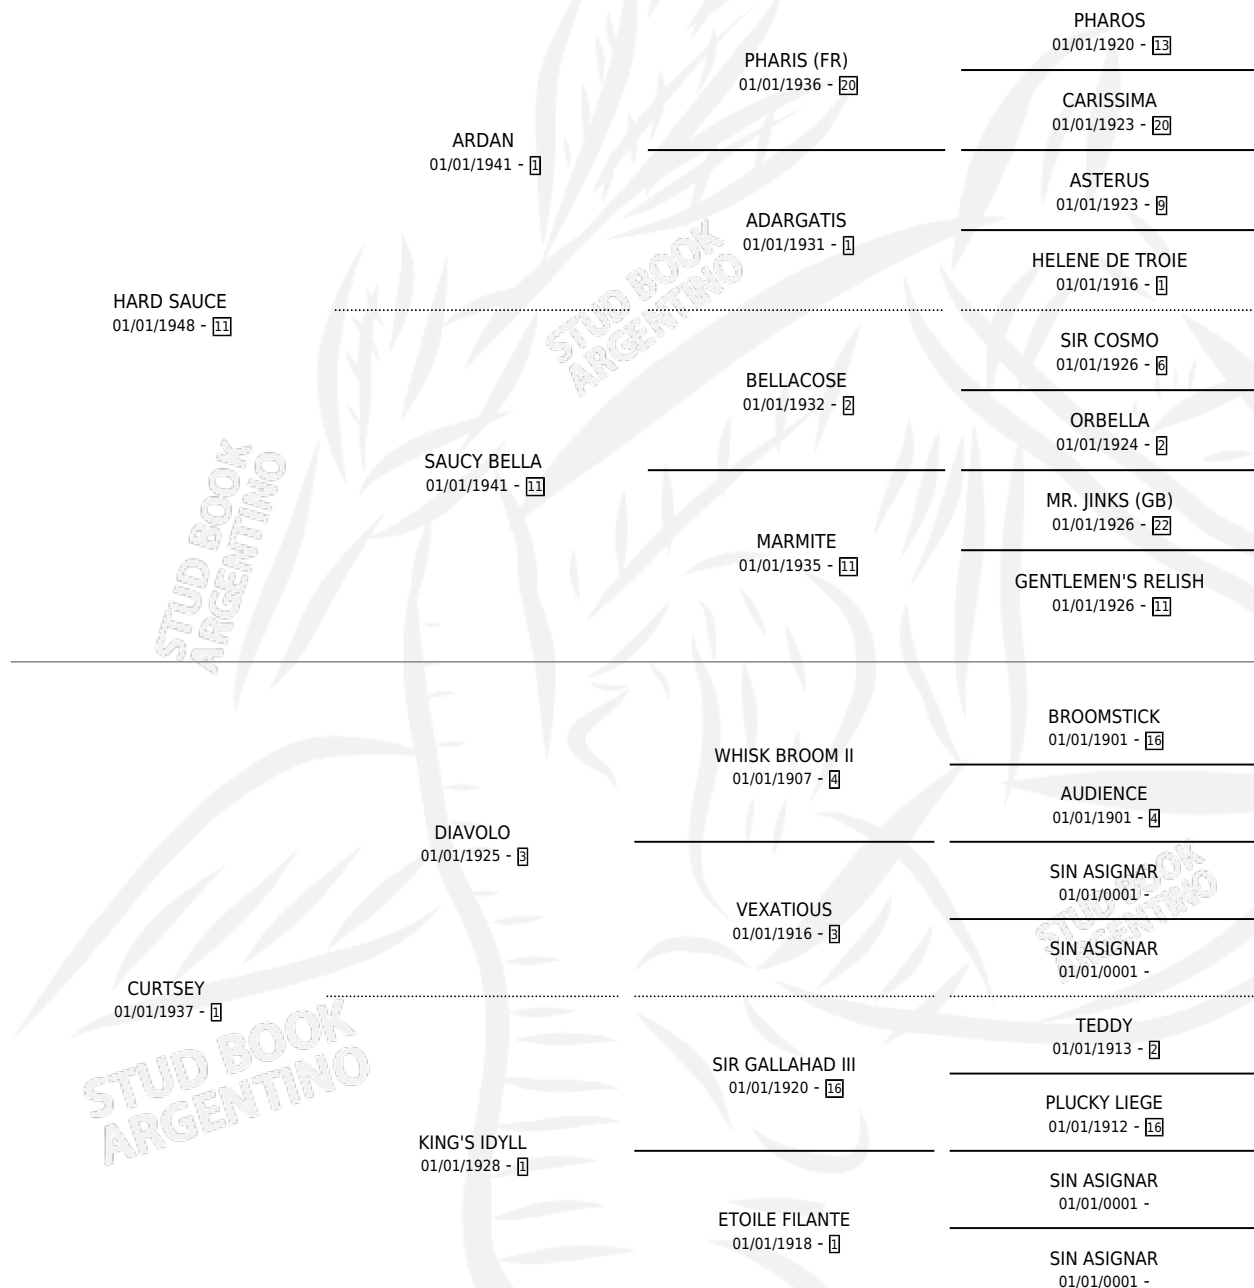

BLEEP-BLEEP

por **HARD SAUCE** y **CURTSEY** por **DIABOLO**

Argentina · Macho · Zaino Doradillo · SP · 01/01/1956
Familia 1-c · Volumen 22

ESTADO

TIPIFICACIÓN SANGUÍNEA	X
TIPIFICACIÓN POR ADN	X
PASAPORTE	X
IDENTIFICACIÓN POR MICROCHIP	X
REPRODUCTOR	X

Lugar de nacimiento: Campo particular

Criador: Sin dato

~

HIJOS

	MACHOS	HEMBRAS
3 NACIERON	0	3
SIN ACTUACIONES		

PEDIGREE

BLEEP-BLEEP

Datos oficiales del Stud Book Argentino