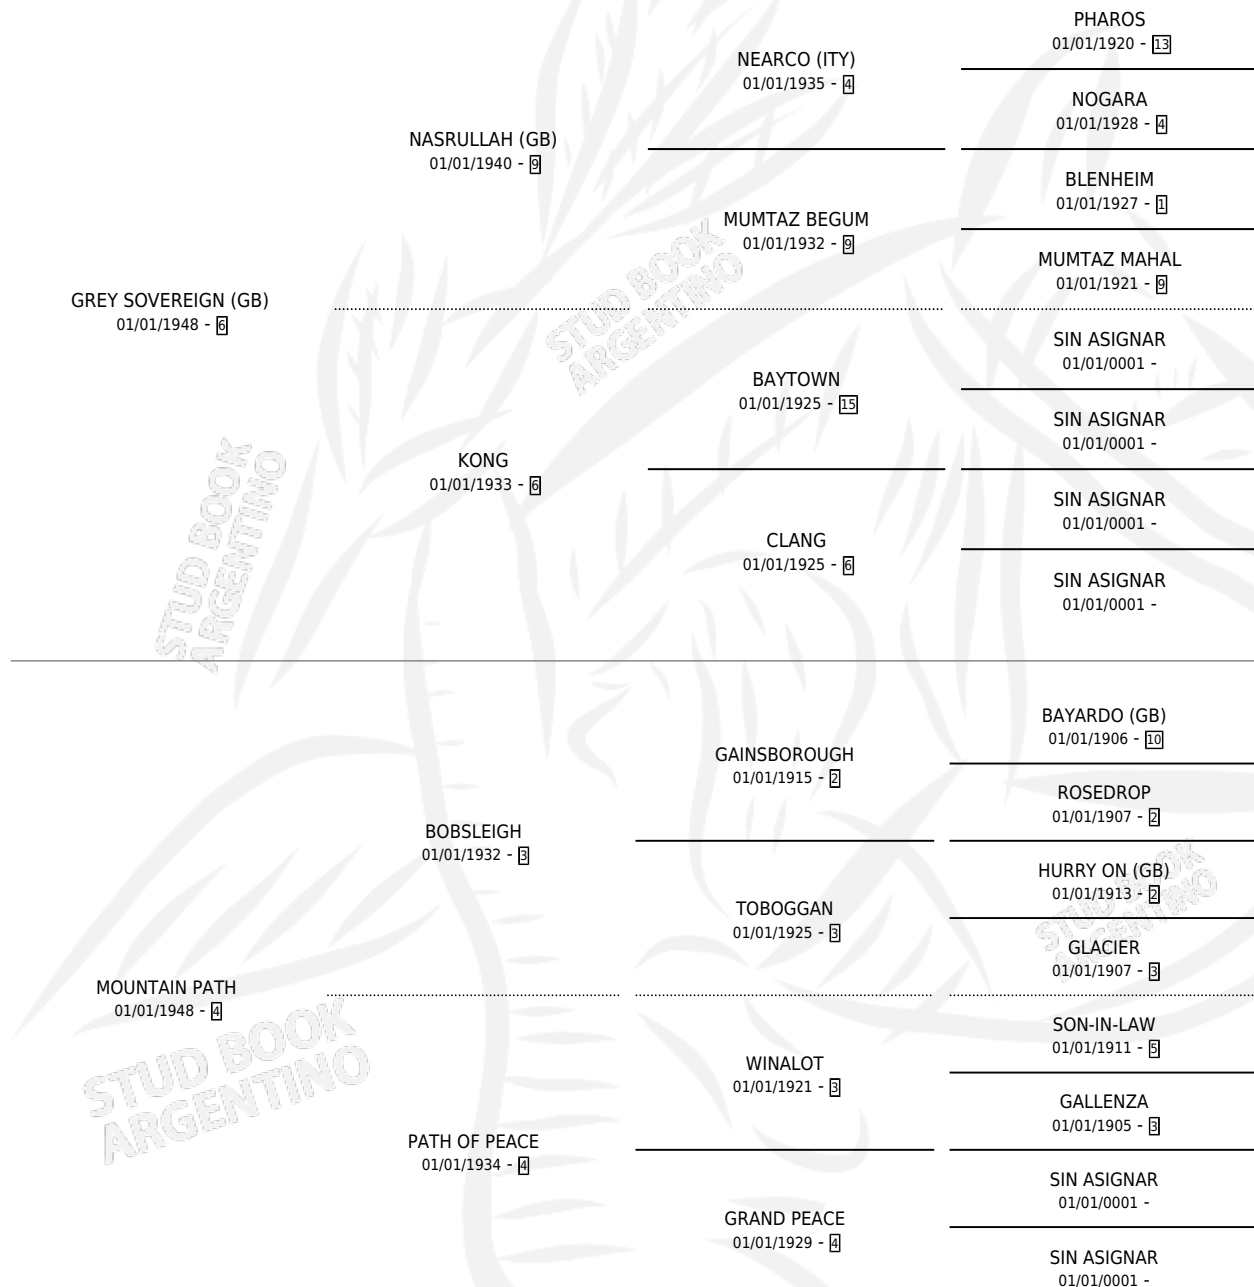

MOUNTAIN SCENERY

por **GREY SOVEREIGN (GB)** y **MOUNTAIN PATH** por **BOBSLEIGH**

Argentina · Hembra · Zaino Doradillo · SP · 01/01/1960
Familia 4-I · Volumen 24

ESTADO

TIPIFICACIÓN SANGUÍNEA	X
TIPIFICACIÓN POR ADN	X
PASAPORTE	X
IDENTIFICACIÓN POR MICROCHIP	X
REPRODUCTOR	X

Lugar de nacimiento: Campo particular

Criador: Sin dato

~

HIJOS

	MACHOS	HEMBRAS
1 NACIERON	0	1
SIN ACTUACIONES		

PEDIGREE