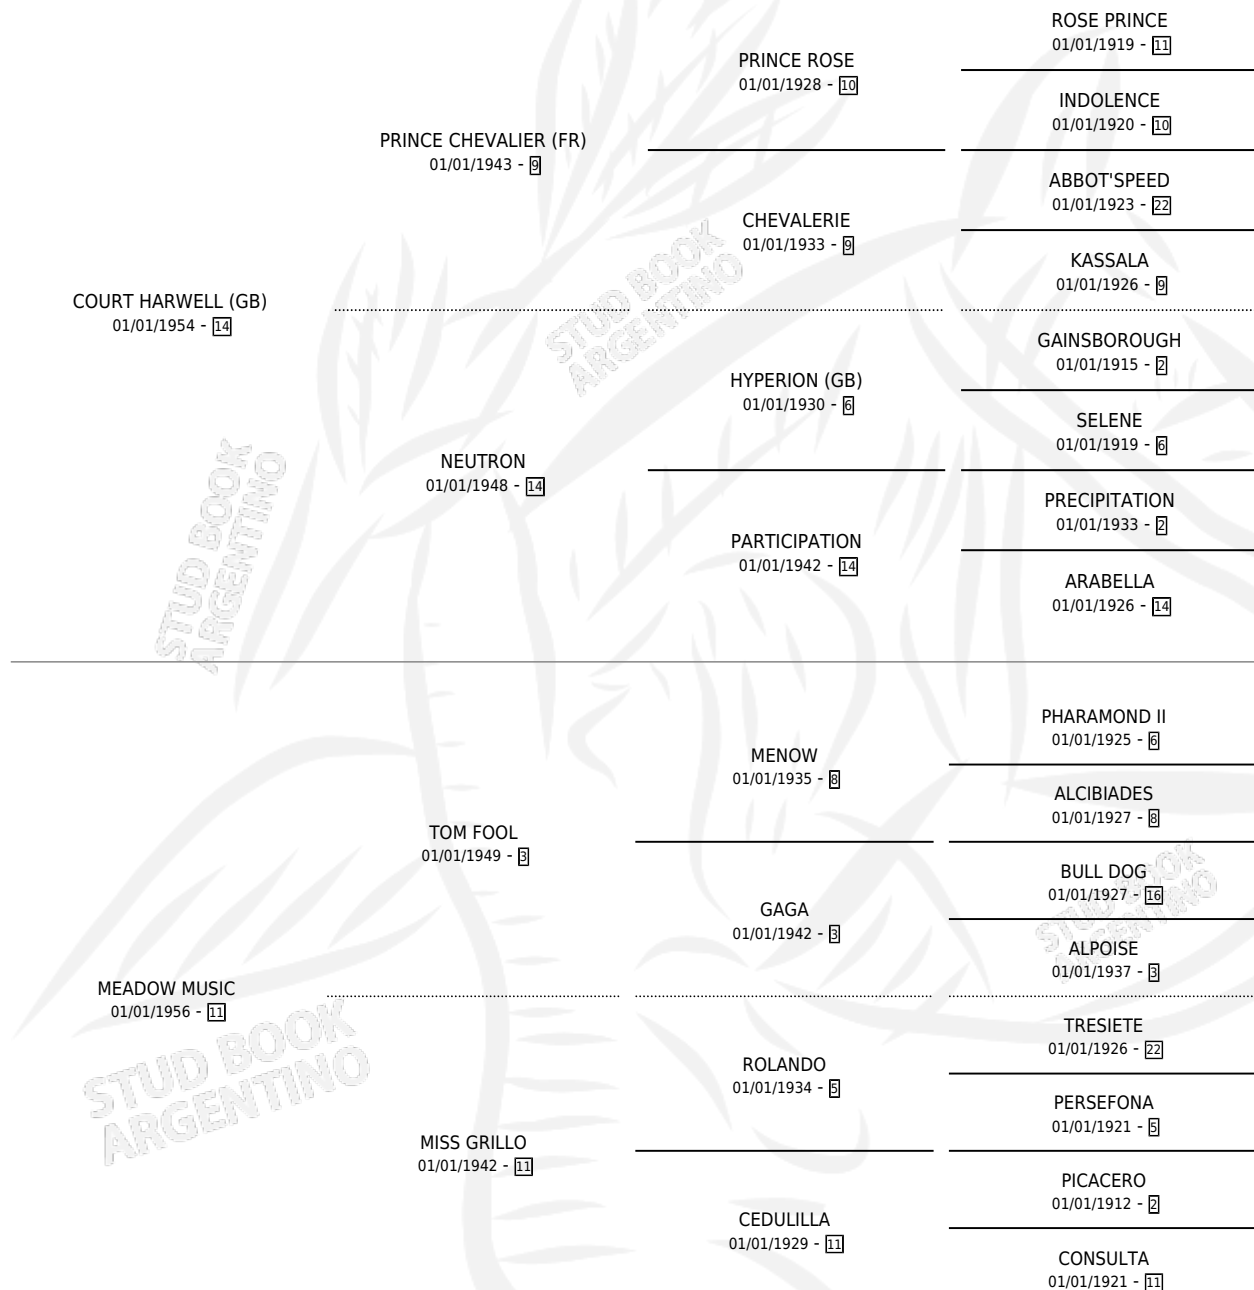

MEADOW COURT

por COURT HARWELL (GB) y MEADOW MUSIC por TOM FOOL

Argentina · Macho · Alazan · SP · 01/01/1962
Familia 11-f · Volumen 24

ESTADO

TIPIFICACIÓN SANGUÍNEA	X
TIPIFICACIÓN POR ADN	X
PASAPORTE	X
IDENTIFICACIÓN POR MICROCHIP	X
REPRODUCTOR	X

Lugar de nacimiento: Campo particular

Criador: Sin dato

~

HIJOS

	MACHOS	HEMBRAS
1 NACIERON	0	1
SIN ACTUACIONES		

PEDIGREE