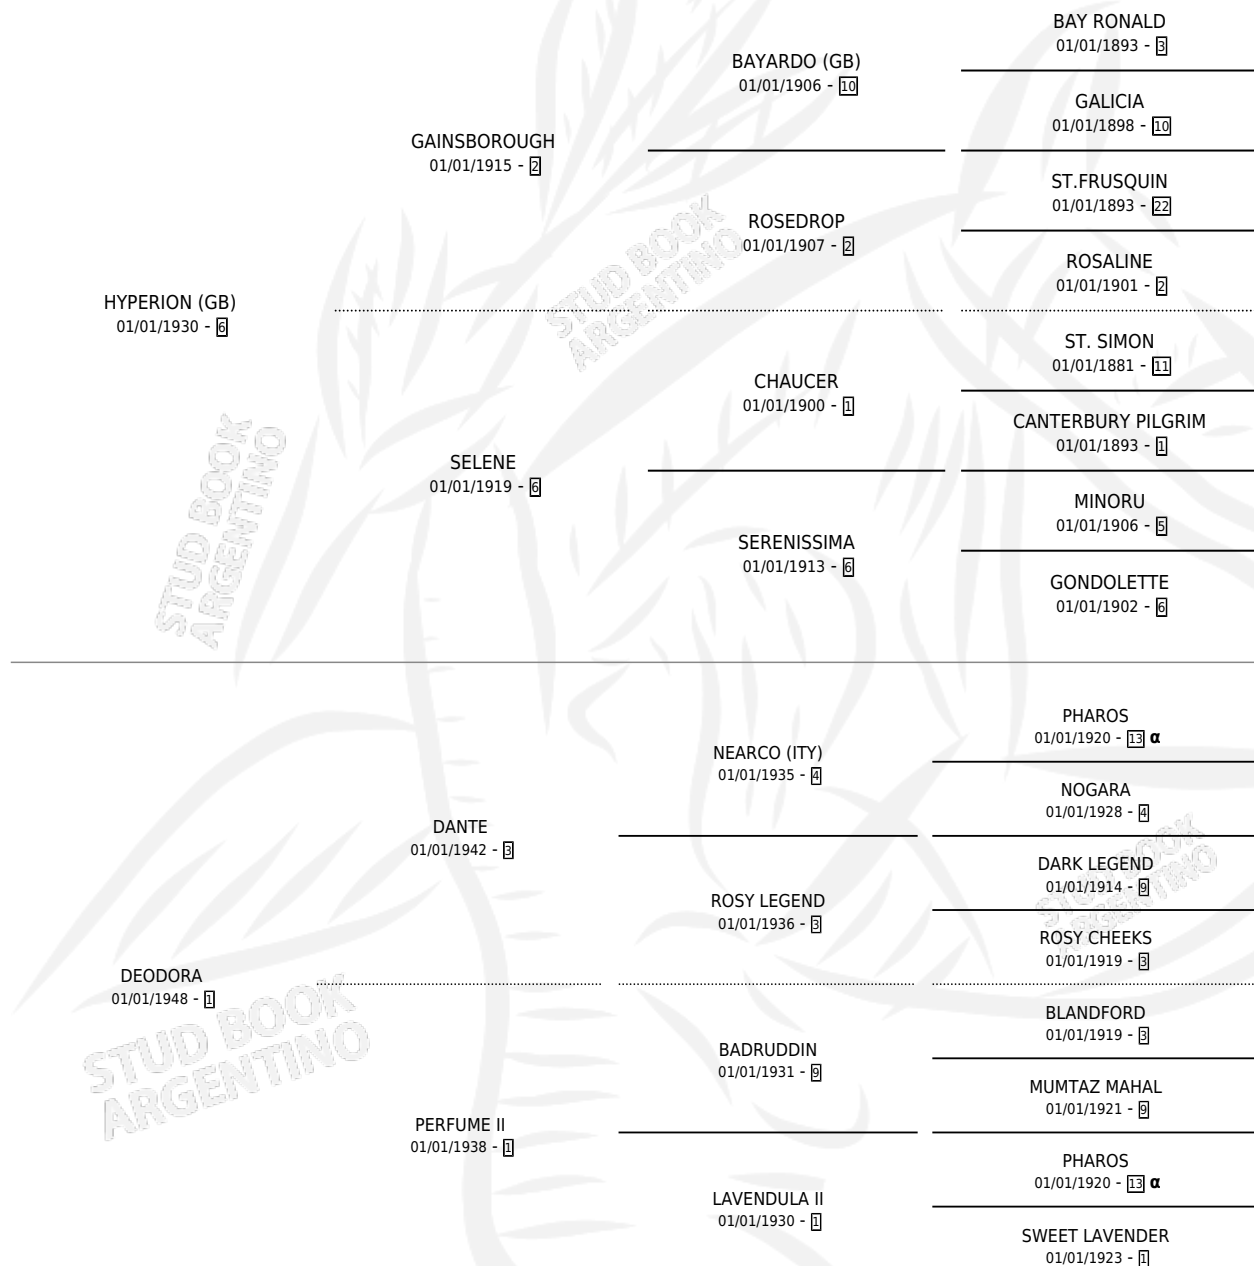

# TREE OF HEAVEN

por **HYPERION (GB)** y **DEODORA** por **DANTE**

Argentina · Hembra · Zaino · SP · 01/01/1956  
Familia 1-w · Volumen 22

## ESTADO

TIPIFICACIÓN SANGUÍNEA	X
TIPIFICACIÓN POR ADN	X
PASAPORTE	X
IDENTIFICACIÓN POR MICROCHIP	X
REPRODUCTOR	X

**Lugar de nacimiento:** Campo particular

**Criador:** Sin dato

~

## HIJOS

	MACHOS	HEMBRAS
1 NACIERON	0	1
SIN ACTUACIONES		

## PEDIGREE

INBREEDING :  $\alpha$