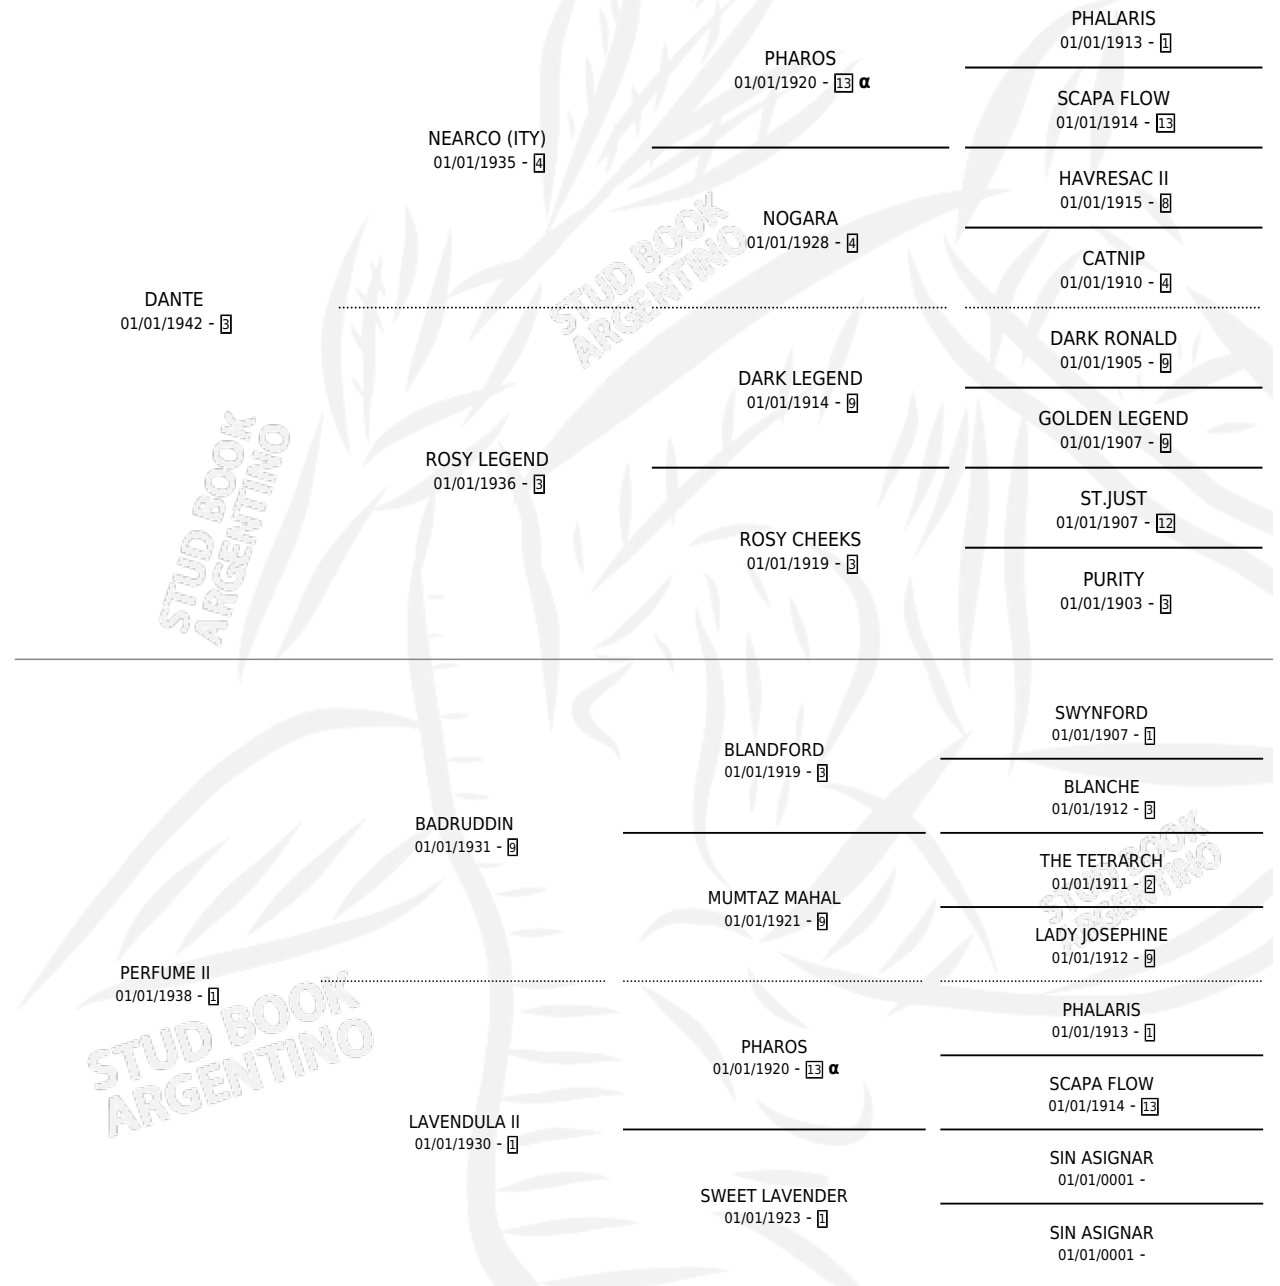

DEODORA

por DANTE y PERFUME II por BADRUDDIN

Argentina · Hembra · Tordillo · SP · 01/01/1948
Familia 1-w · Volumen 20

ESTADO

TIPIFICACIÓN SANGUÍNEA	X
TIPIFICACIÓN POR ADN	X
PASAPORTE	X
IDENTIFICACIÓN POR MICROCHIP	X
REPRODUCTOR	X

Lugar de nacimiento: Campo particular

Criador: Sin dato

~

HIJOS

	MACHOS	HEMBRAS
1 NACIERON	0	1
SIN ACTUACIONES		

PEDIGREE

INBREEDING : α