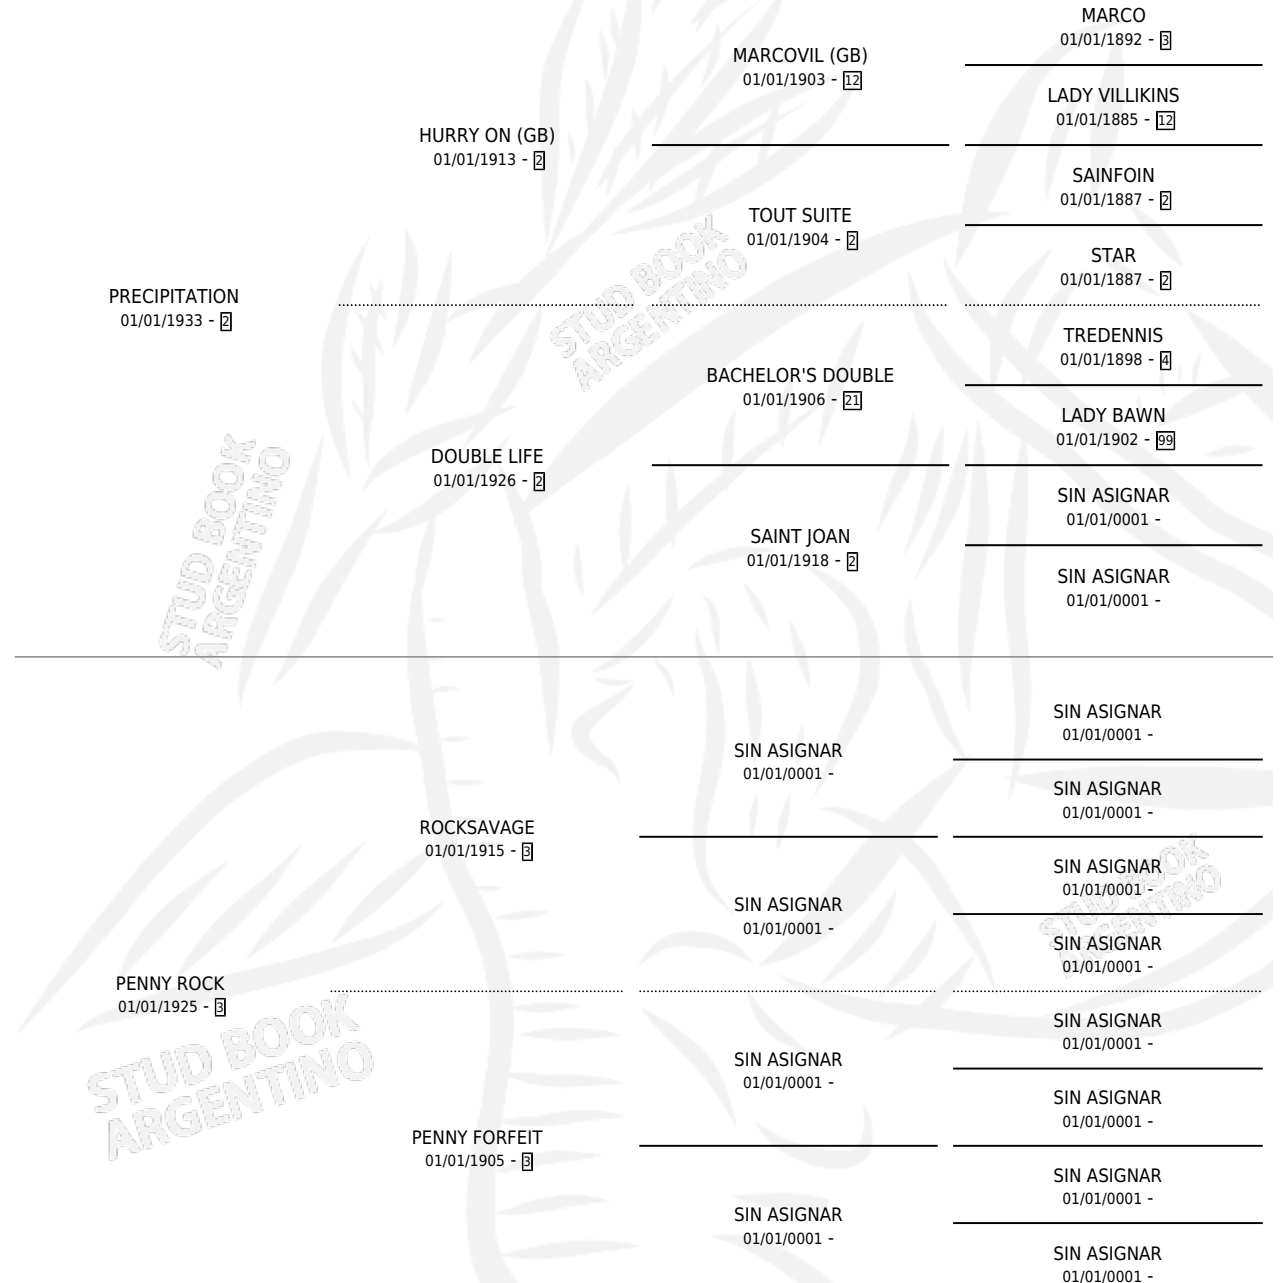

ROCKFACE

por **PRECIPITATION** y **PENNY ROCK** por **ROCKSAVAGE**

Argentina · Hembra · Alazan · SP · 01/01/1940
Familia 3-h · Volumen 17

ESTADO

TIPIFICACIÓN SANGUÍNEA	X
TIPIFICACIÓN POR ADN	X
PASAPORTE	X
IDENTIFICACIÓN POR MICROCHIP	X
REPRODUCTOR	X

Lugar de nacimiento: Campo particular

Criador: Sin dato

~

HIJOS

	MACHOS	HEMBRAS
1 NACIERON	0	1
SIN ACTUACIONES		

PEDIGREE

ROCKFACE

Datos oficiales del Stud Book Argentino