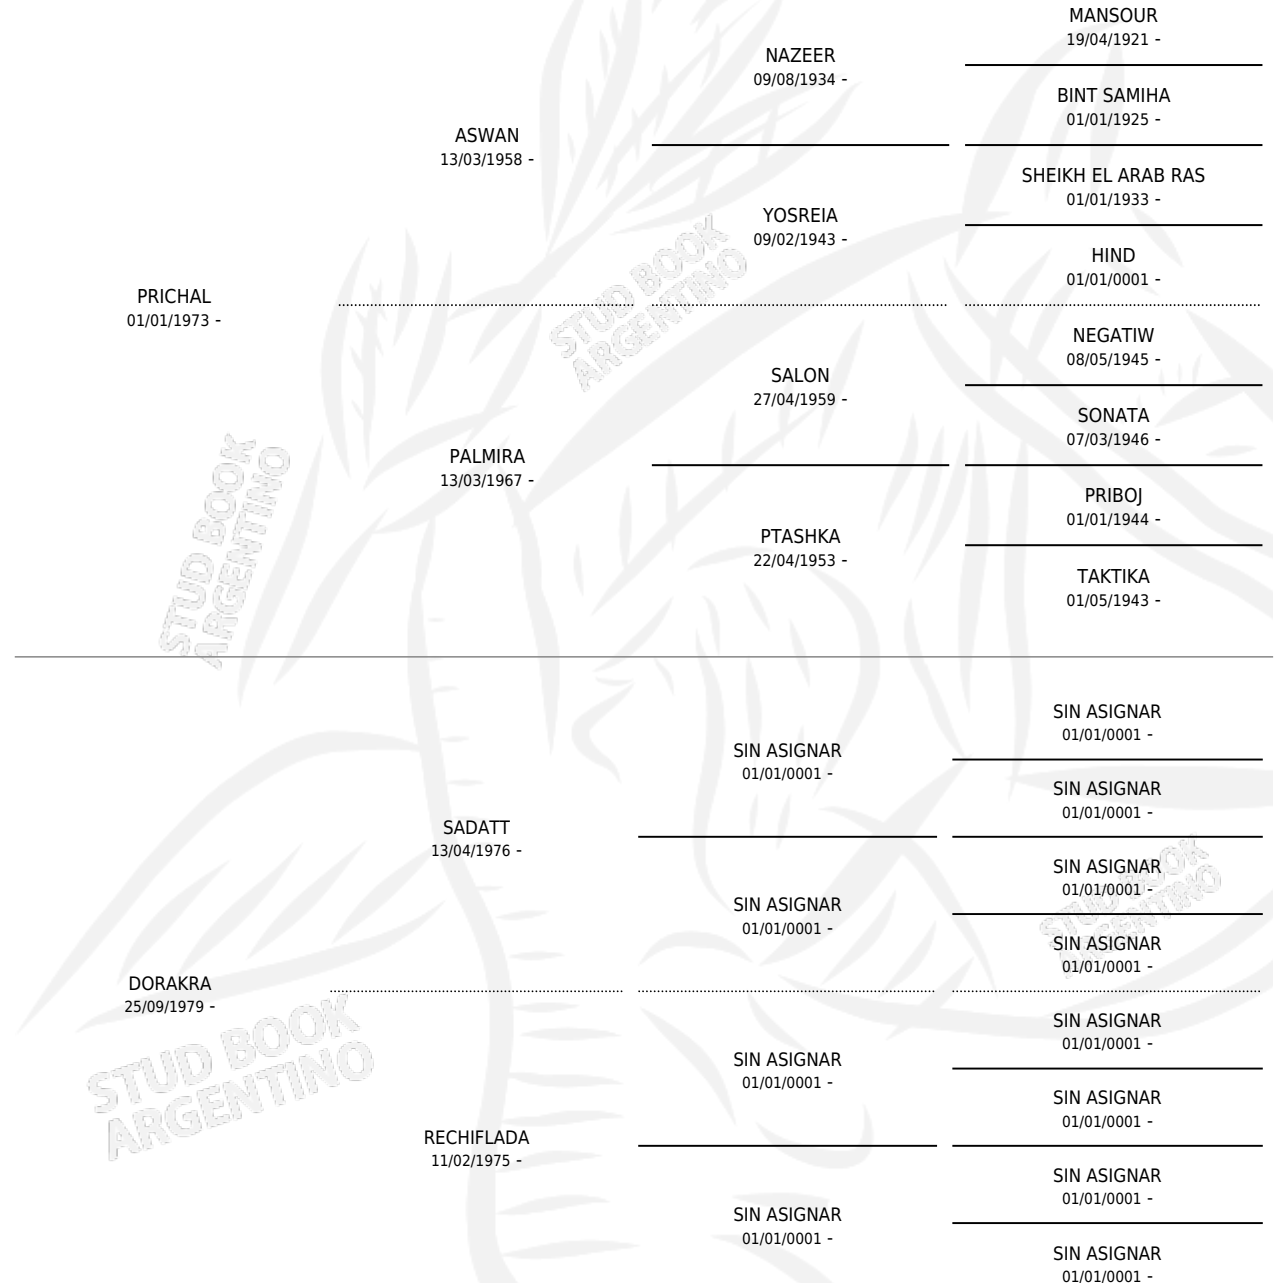

HE JORAKRA

por PRICHAL y DORAKRA por SADATT

Argentina · Hembra · Tordillo · AP · 11/10/1985
Familia · Volumen 32

ESTADO

TIPIFICACIÓN SANGUÍNEA	X
TIPIFICACIÓN POR ADN	X
PASAPORTE	X
IDENTIFICACIÓN POR MICROCHIP	X
REPRODUCTOR	X

Lugar de nacimiento: Campo particular

Criador: Sin dato

~

HIJOS

	MACHOS	HEMBRAS
1 NACIERON	1	0
SIN ACTUACIONES		

PEDIGREE

HE JORAKRA

Datos oficiales del Stud Book Argentino