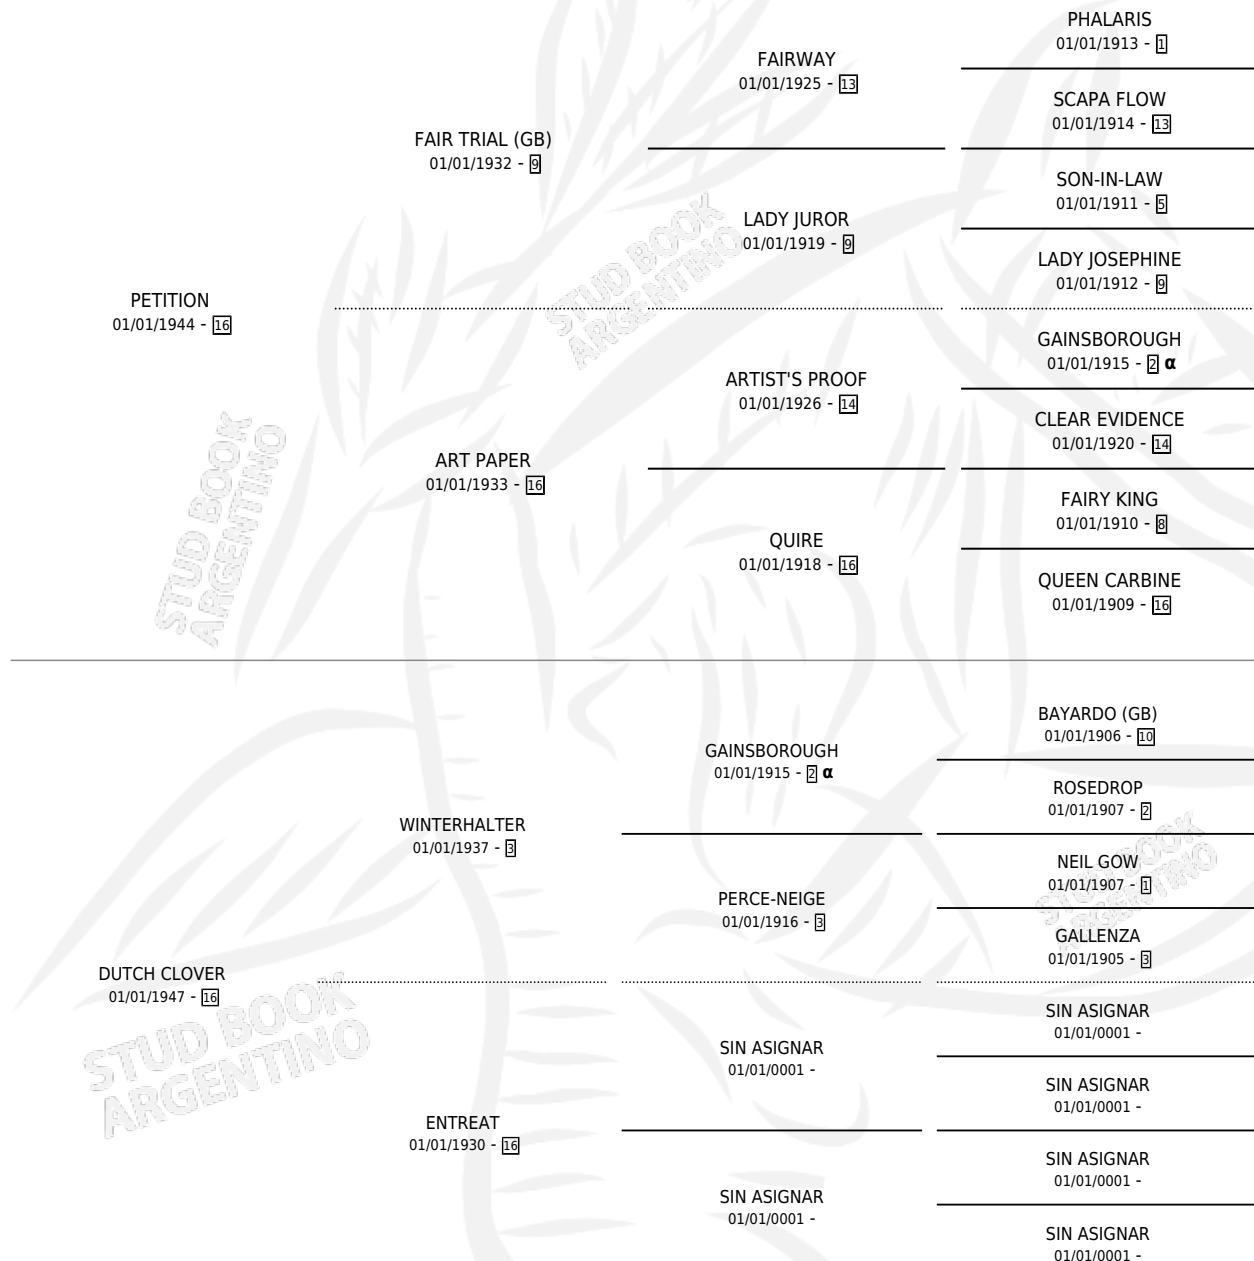

RUNNYMEDE (GB)

por PETITION y DUTCH CLOVER por WINTERHALTER

PEDIGREE

Gran Bretaña · Macho · Tordillo · SP · 01/01/1961
Familia 16 · Volumen web

ESTADO

TIPIFICACIÓN SANGUÍNEA	X
TIPIFICACIÓN POR ADN	X
PASAPORTE	X
IDENTIFICACIÓN POR MICROCHIP	X
REPRODUCTOR	X

Lugar de nacimiento: Gran Bretaña

Criador: Extranjero

~

HIJOS

	MACHOS	HEMBRAS
2 NACIERON	1	1

SIN ACTUACIONES

INBREEDING : α

RUNNYMEDE (GB)