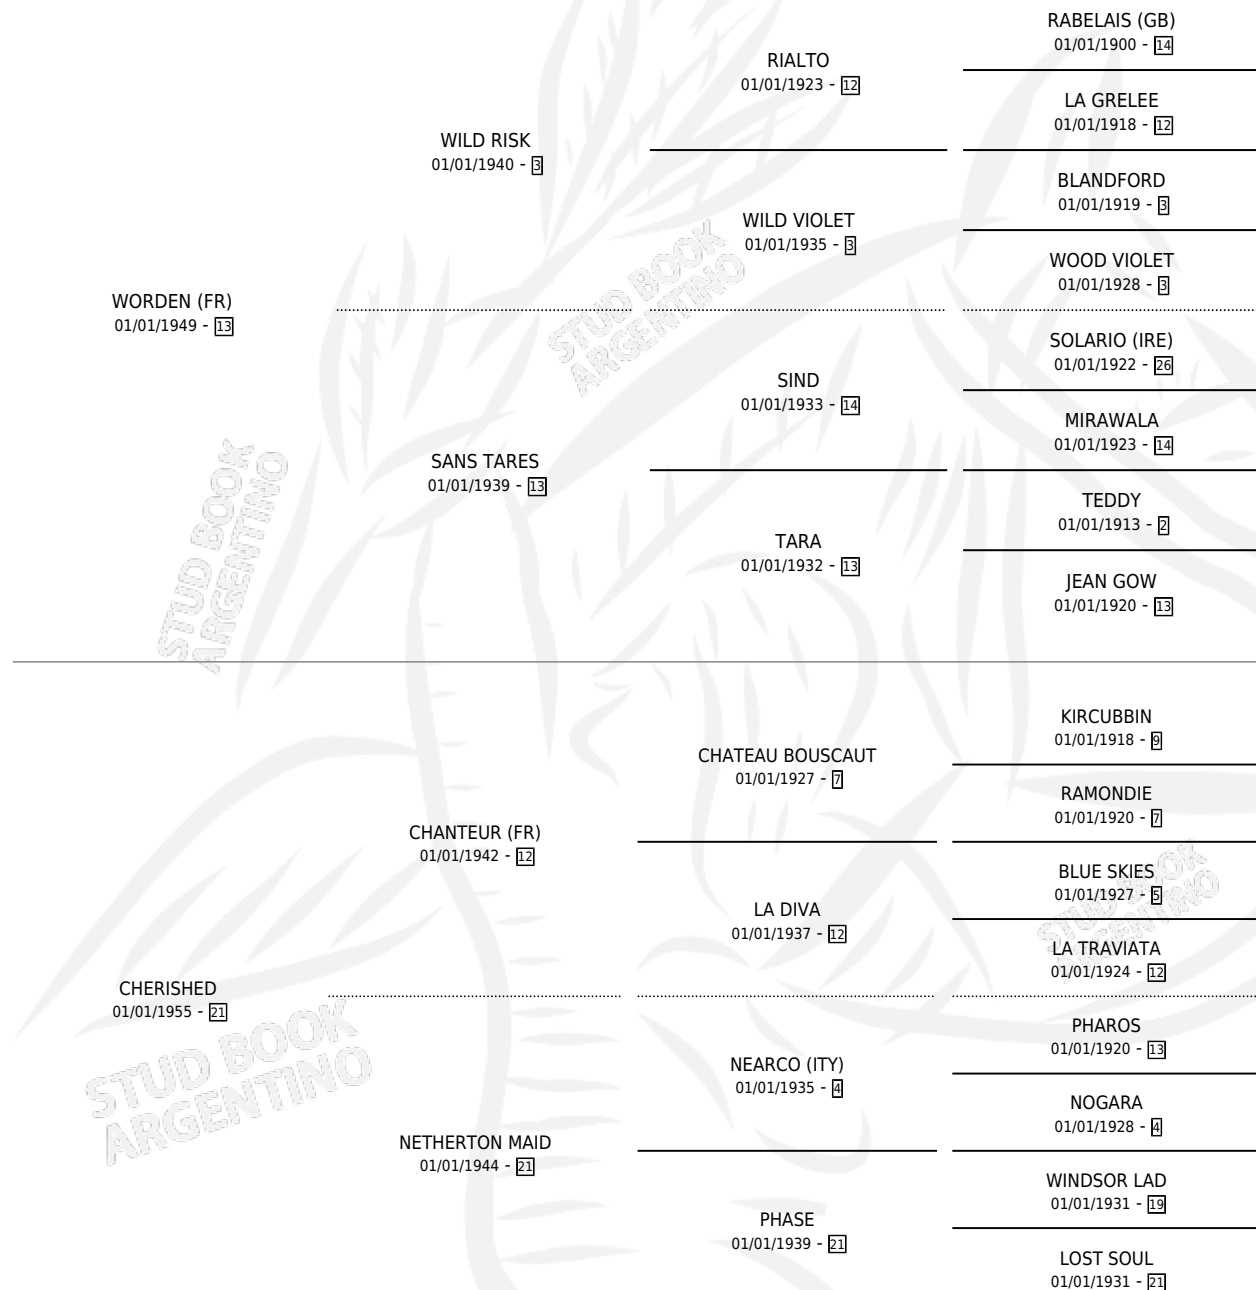

WON'T LINGER

por WORDEN (FR) y CHERISHED por CHANTEUR (FR)

Argentina · Hembra · Alazan · SP · 01/01/1961
Familia 21-a · Volumen 24

ESTADO

TIPIFICACIÓN SANGUÍNEA	X
TIPIFICACIÓN POR ADN	X
PASAPORTE	X
IDENTIFICACIÓN POR MICROCHIP	X
REPRODUCTOR	X

Lugar de nacimiento: Campo particular

Criador: Sin dato

~

HIJOS

	MACHOS	HEMBRAS
1 NACIERON	0	1

SIN ACTUACIONES

PEDIGREE

WON'T LINGER