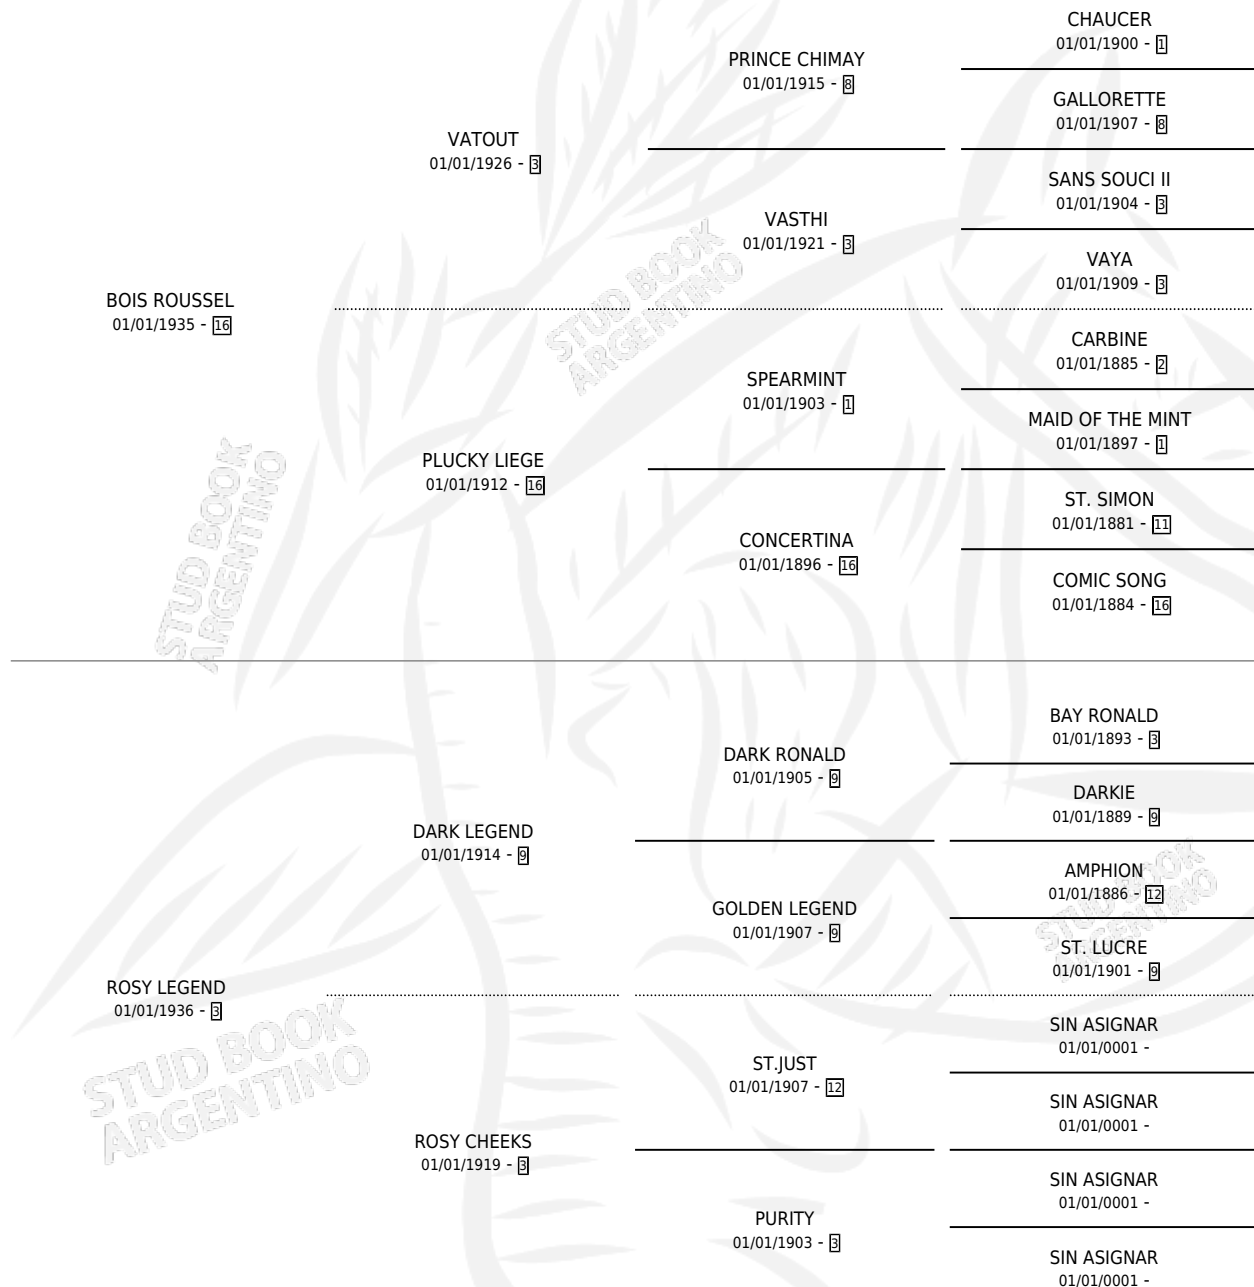

ROSY DOLLY

por **BOIS ROUSSEL** y **ROSY LEGEND** por **DARK LEGEND**

Argentina · Hembra · Zaino · SP · 01/01/1950
Familia 3-n · Volumen 20

ESTADO

TIPIFICACIÓN SANGUÍNEA	X
TIPIFICACIÓN POR ADN	X
PASAPORTE	X
IDENTIFICACIÓN POR MICROCHIP	X
REPRODUCTOR	X

Lugar de nacimiento: Campo particular

Criador: Sin dato

~

HIJOS

	MACHOS	HEMBRAS
1 NACIERON	0	1

SIN ACTUACIONES

PEDIGREE

ROSY DOLLY