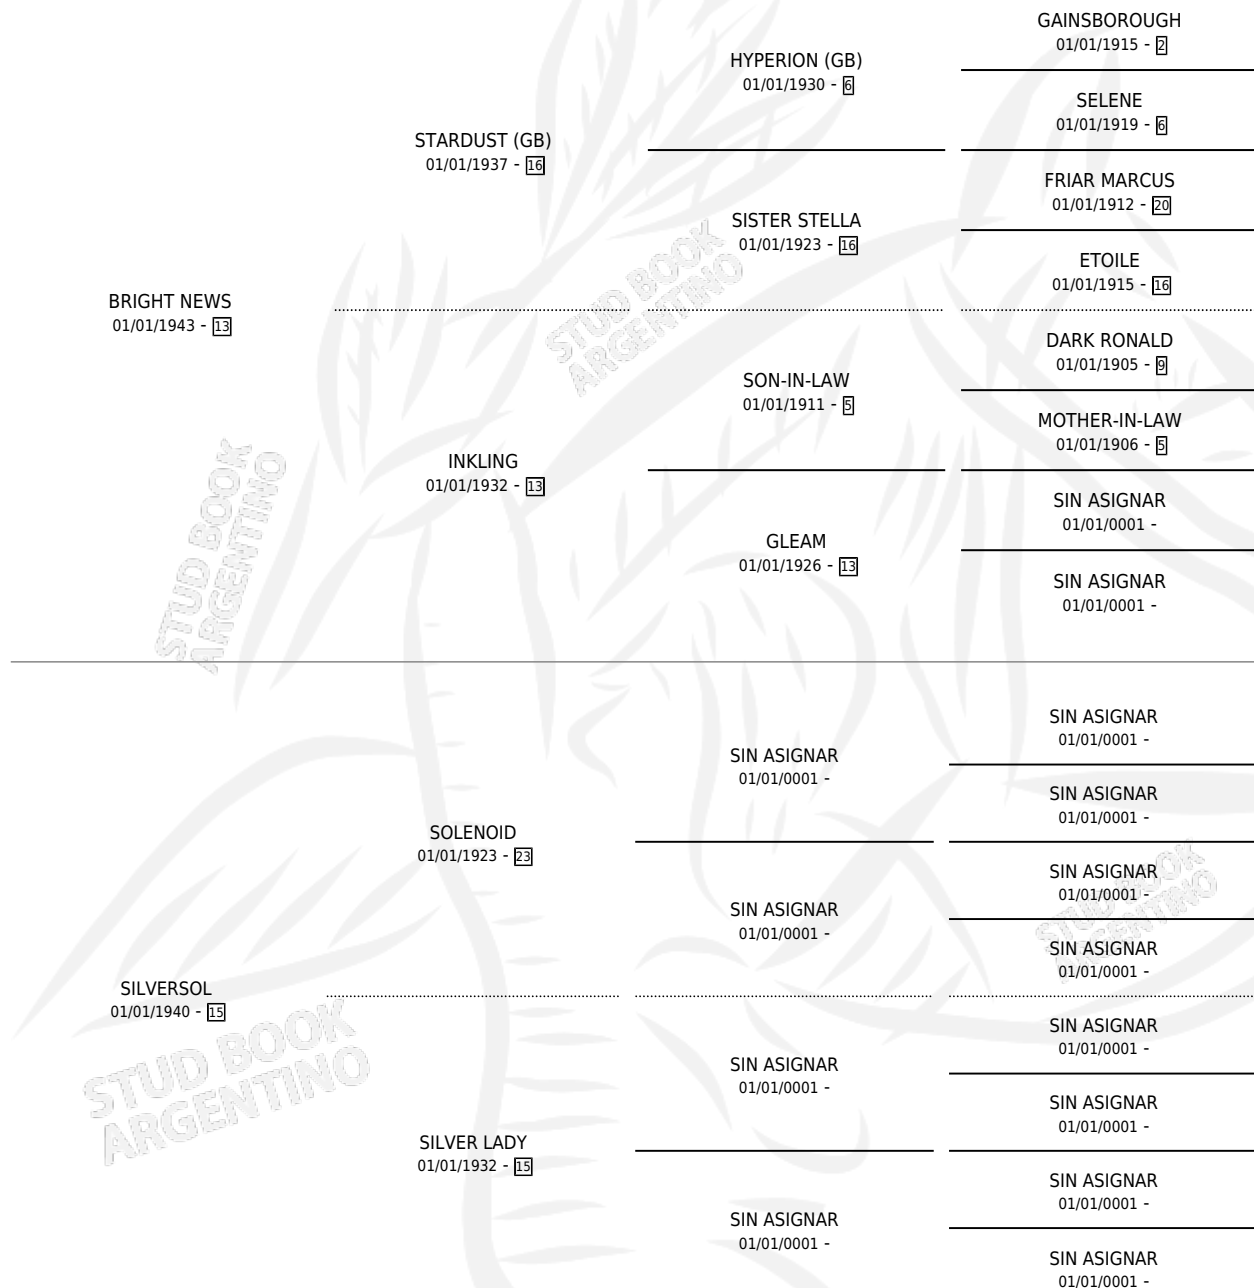

RADIOPYE

por **BRIGHT NEWS** y **SILVERSOL** por **SOLENOID**

Argentina · Hembra · Tordillo · SP · 01/01/1954
Familia 15-a · Volumen 22

ESTADO

TIPIFICACIÓN SANGUÍNEA	X
TIPIFICACIÓN POR ADN	X
PASAPORTE	X
IDENTIFICACIÓN POR MICROCHIP	X
REPRODUCTOR	X

Lugar de nacimiento: Campo particular

Criador: Sin dato

~

HIJOS

	MACHOS	HEMBRAS
1 NACIERON	1	0

SIN ACTUACIONES

PEDIGREE