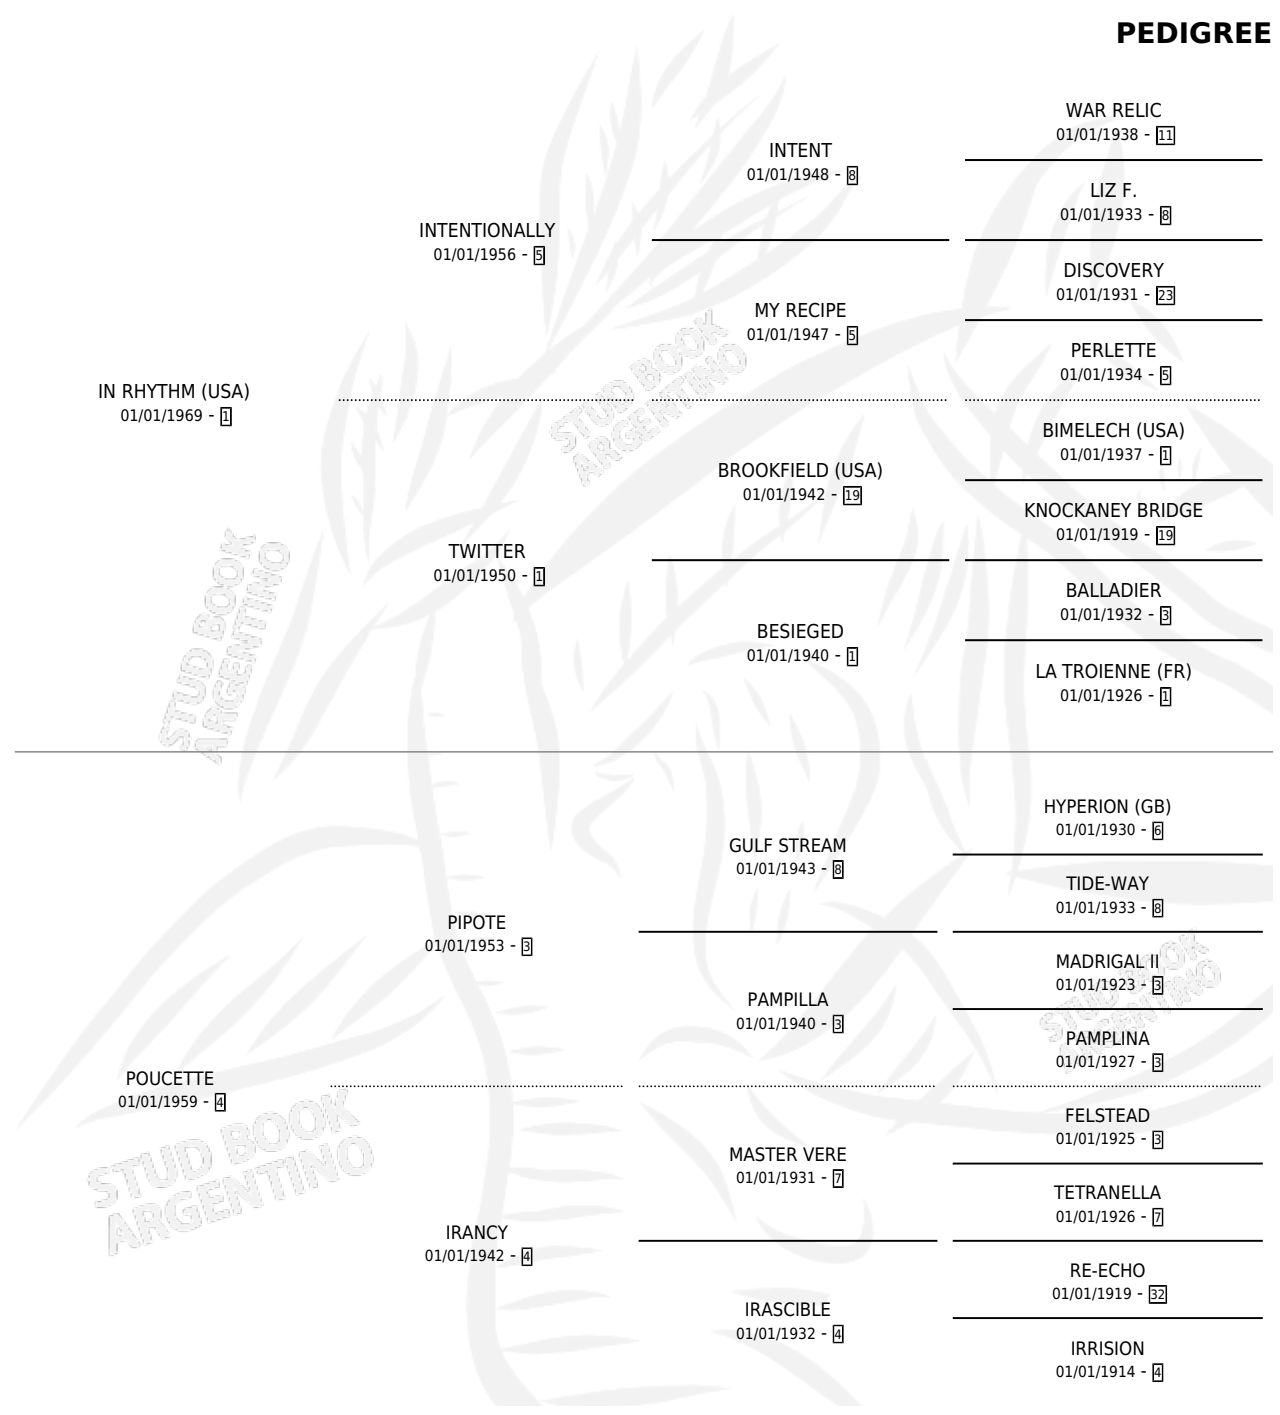

PINOT

por IN RHYTHM (USA) y POUSETTE por PIPOTE

Argentina · Macho · Zaino · SP · 11/08/1977
Familia 4-b · Volumen 29

ESTADO

TIPIFICACIÓN SANGUÍNEA	X
TIPIFICACIÓN POR ADN	X
PASAPORTE	X
IDENTIFICACIÓN POR MICROCHIP	X
REPRODUCTOR	X

Lugar de nacimiento: Campo particular

Criador: Sin dato

PEDIGREE

CAMPAÑA

Solo carreras oficiales de Argentina

POR EDAD

EDAD	CC	1°	2°	3°	4°	5°	NP	CLC	CLG	CLCG1	CLGG1	IMPORTE	GANANCIA / CC
3 AÑOS	1	1	0	0	0	0	0	0	0	0	0	\$0	\$0
4 AÑOS	1	1	0	0	0	0	0	0	0	0	0	\$0	\$0
5 AÑOS	2	2	0	0	0	0	0	0	0	0	0	\$0	\$0
TOTALES	4	4	0	0	0	0	0	0	0	0	0	\$0	\$0
%		100%	0.0%	0.0%	0.0%	0.0%	0.0%	0.0%	0.0%	0.0%	0.0%		