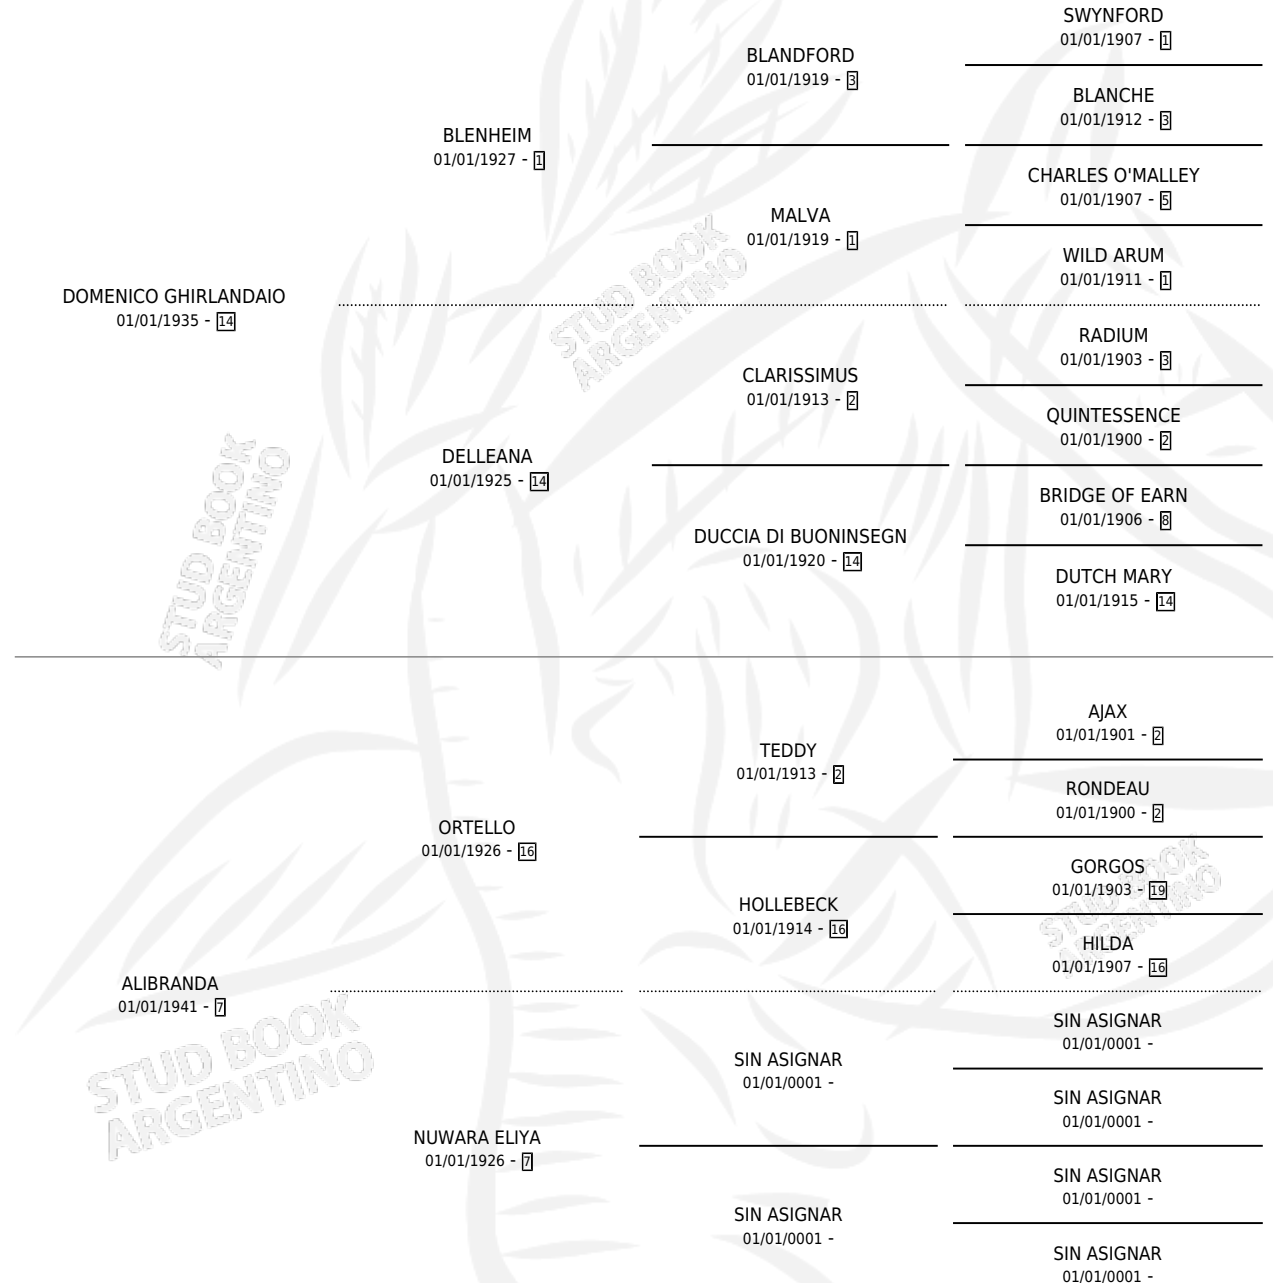

LA BELOLI

por DOMENICO GHIRLANDAIO y ALIBRANDA por ORTELLO

Argentina · Hembra · Zaino · SP · 01/01/1948
Familia 7-f · Volumen 20

ESTADO

TIPIFICACIÓN SANGUÍNEA	X
TIPIFICACIÓN POR ADN	X
PASAPORTE	X
IDENTIFICACIÓN POR MICROCHIP	X
REPRODUCTOR	X

Lugar de nacimiento: Campo particular
Criador: Sin dato

~

HIJOS

	MACHOS	HEMBRAS
2 NACIERON	0	2
SIN ACTUACIONES		

PEDIGREE

LA BELOLI

Datos oficiales del Stud Book Argentino

Documento generado el 03/05/2026