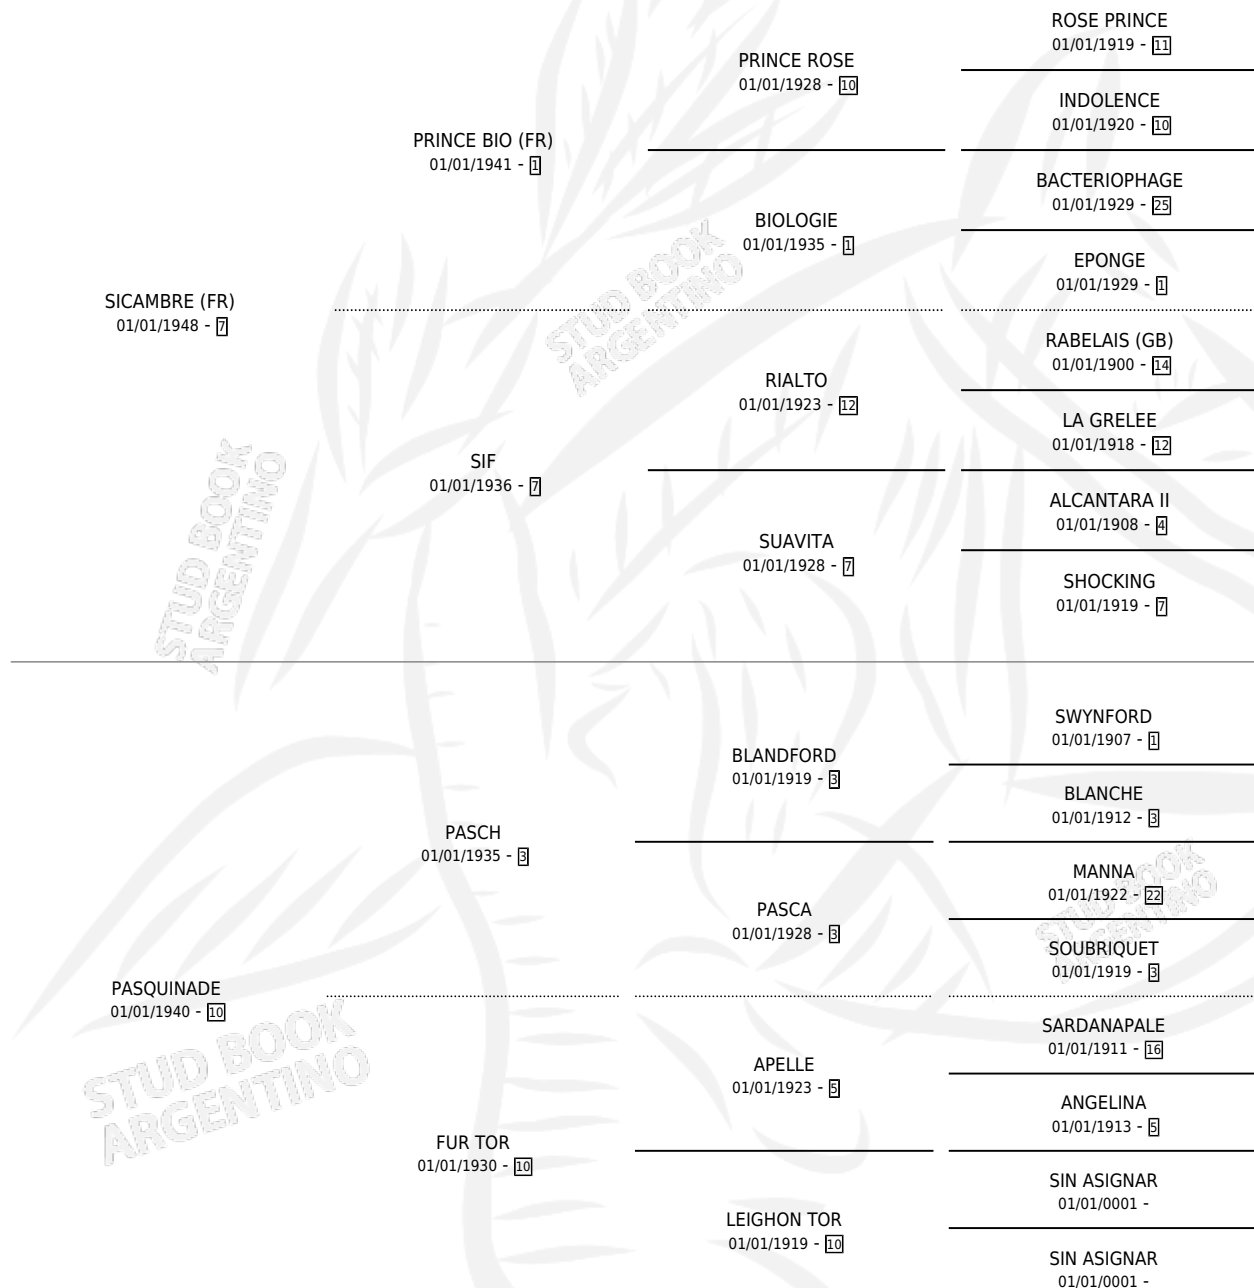

PHAETON

por SICAMBRE (FR) y PASQUINADE por PASCH

Argentina · Macho · Tordillo · SP · 01/01/1964
Familia 10-d · Volumen 25

ESTADO

TIPIFICACIÓN SANGUÍNEA	X
TIPIFICACIÓN POR ADN	X
PASAPORTE	X
IDENTIFICACIÓN POR MICROCHIP	X
REPRODUCTOR	X

Lugar de nacimiento: Campo particular

Criador: Sin dato

~

HIJOS

	MACHOS	HEMBRAS
1 NACIERON	1	0

SIN ACTUACIONES

PEDIGREE