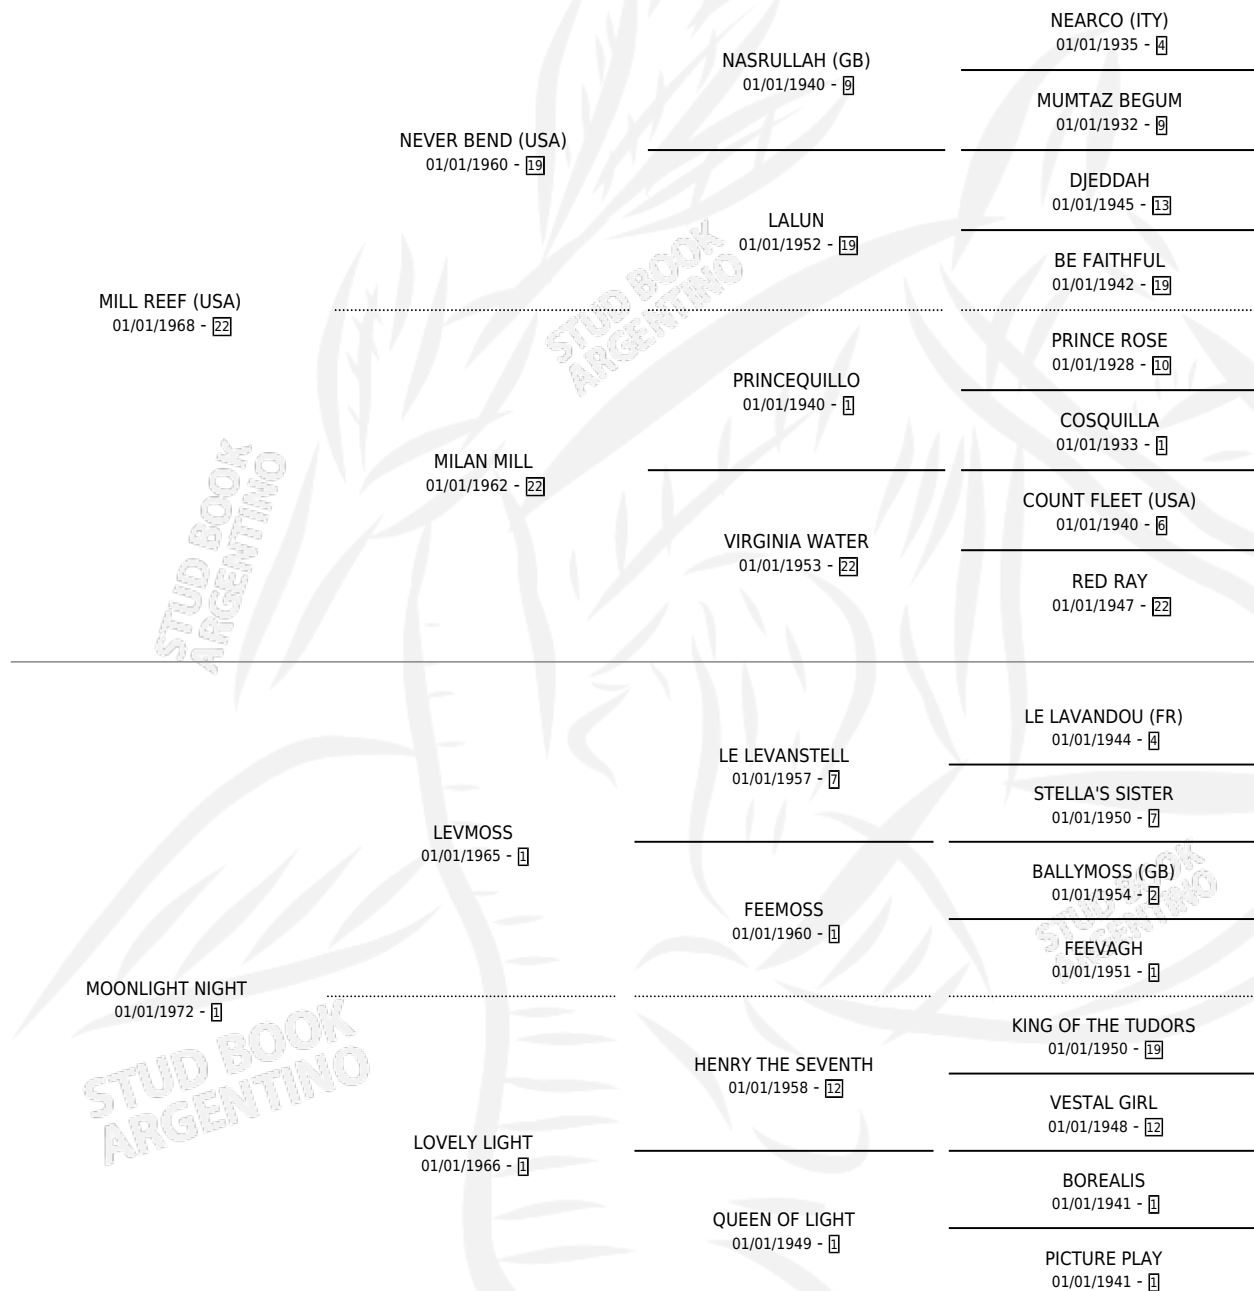

LADY MOON

por **MILL REEF (USA)** y **MOONLIGHT NIGHT** por **LEVMOSS**

Argentina · Hembra · Zaino Doradillo · SP · 01/01/1980
Familia 1-s · Volumen 30

ESTADO

TIPIFICACIÓN SANGUÍNEA	X
TIPIFICACIÓN POR ADN	X
PASAPORTE	X
IDENTIFICACIÓN POR MICROCHIP	X
REPRODUCTOR	X

Lugar de nacimiento: Campo particular

Criador: Sin dato

~

HIJOS

	MACHOS	HEMBRAS
2 NACIERON	1	1

SIN ACTUACIONES

PEDIGREE

LADY MOON