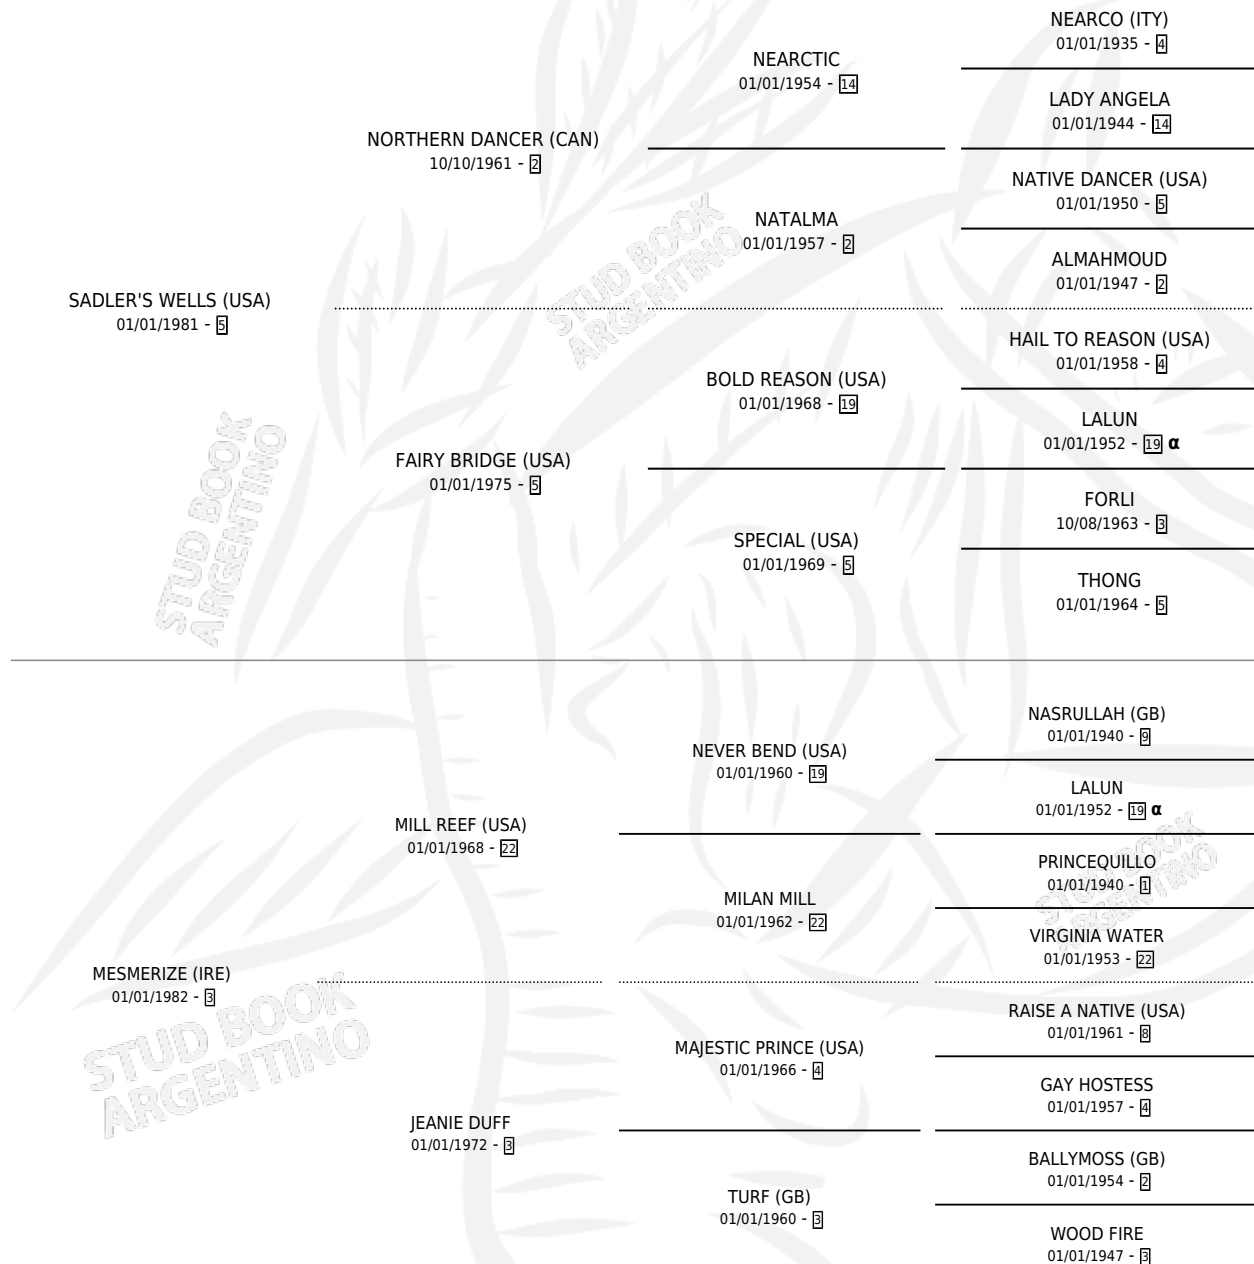

TANAASA (IRE)

por **SADLER'S WELLS (USA)** y **MESMERIZE (IRE)** por **MILL REEF (USA)**

Irlanda · Macho · Zaino Negro · SP · 01/01/1994
Familia 3-d · Volumen web

ESTADO

TIPIFICACIÓN SANGUÍNEA	X
TIPIFICACIÓN POR ADN	✓
PASAPORTE	X
IDENTIFICACIÓN POR MICROCHIP	X
REPRODUCTOR	✓

Lugar de nacimiento: Irlanda
Criador: Extranjero

~

HIJOS

	MACHOS	HEMBRAS
4 NACIERON	1	3
SIN ACTUACIONES		

PEDIGREE

INBREEDING : α