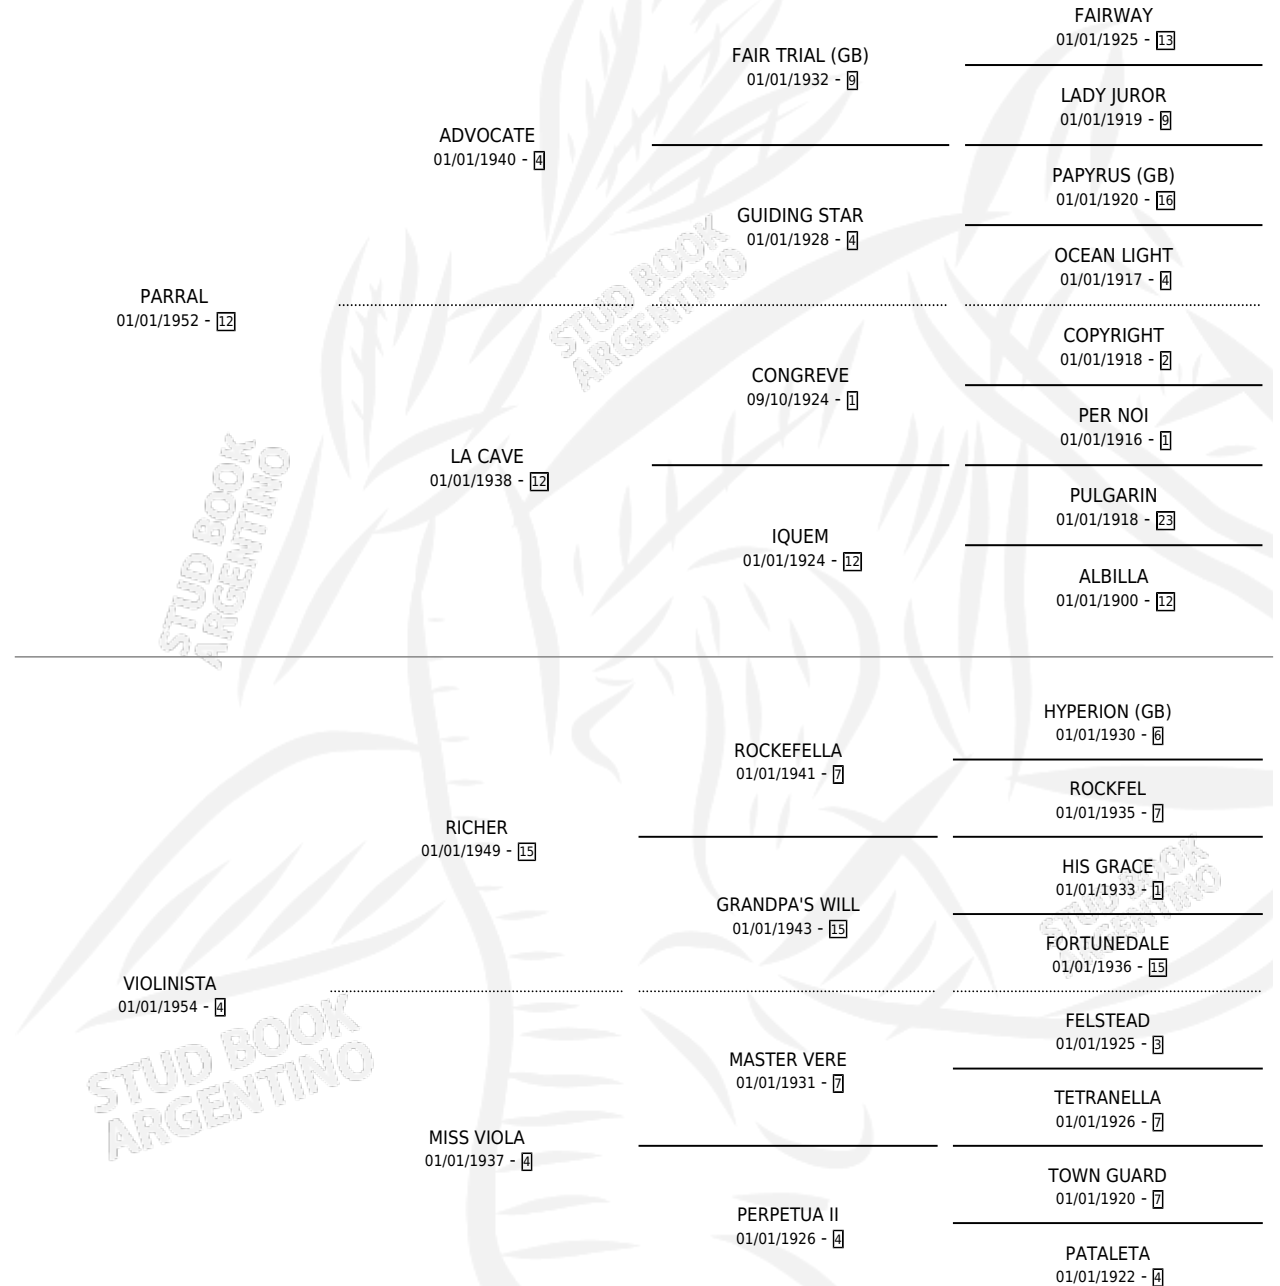

VIOLANTINA

por PARRAL y VIOLINISTA por RICHER

Argentina · Hembra · Tordillo · SP · 01/01/1962
Familia 4-b · Volumen 24

ESTADO

TIPIFICACIÓN SANGUÍNEA	X
TIPIFICACIÓN POR ADN	X
PASAPORTE	X
IDENTIFICACIÓN POR MICROCHIP	X
REPRODUCTOR	X

Lugar de nacimiento: Campo particular

Criador: Sin dato

~

HIJOS

	MACHOS	HEMBRAS
2 NACIERON	0	2
SIN ACTUACIONES		

PEDIGREE

VIOLANTINA

Datos oficiales del Stud Book Argentino