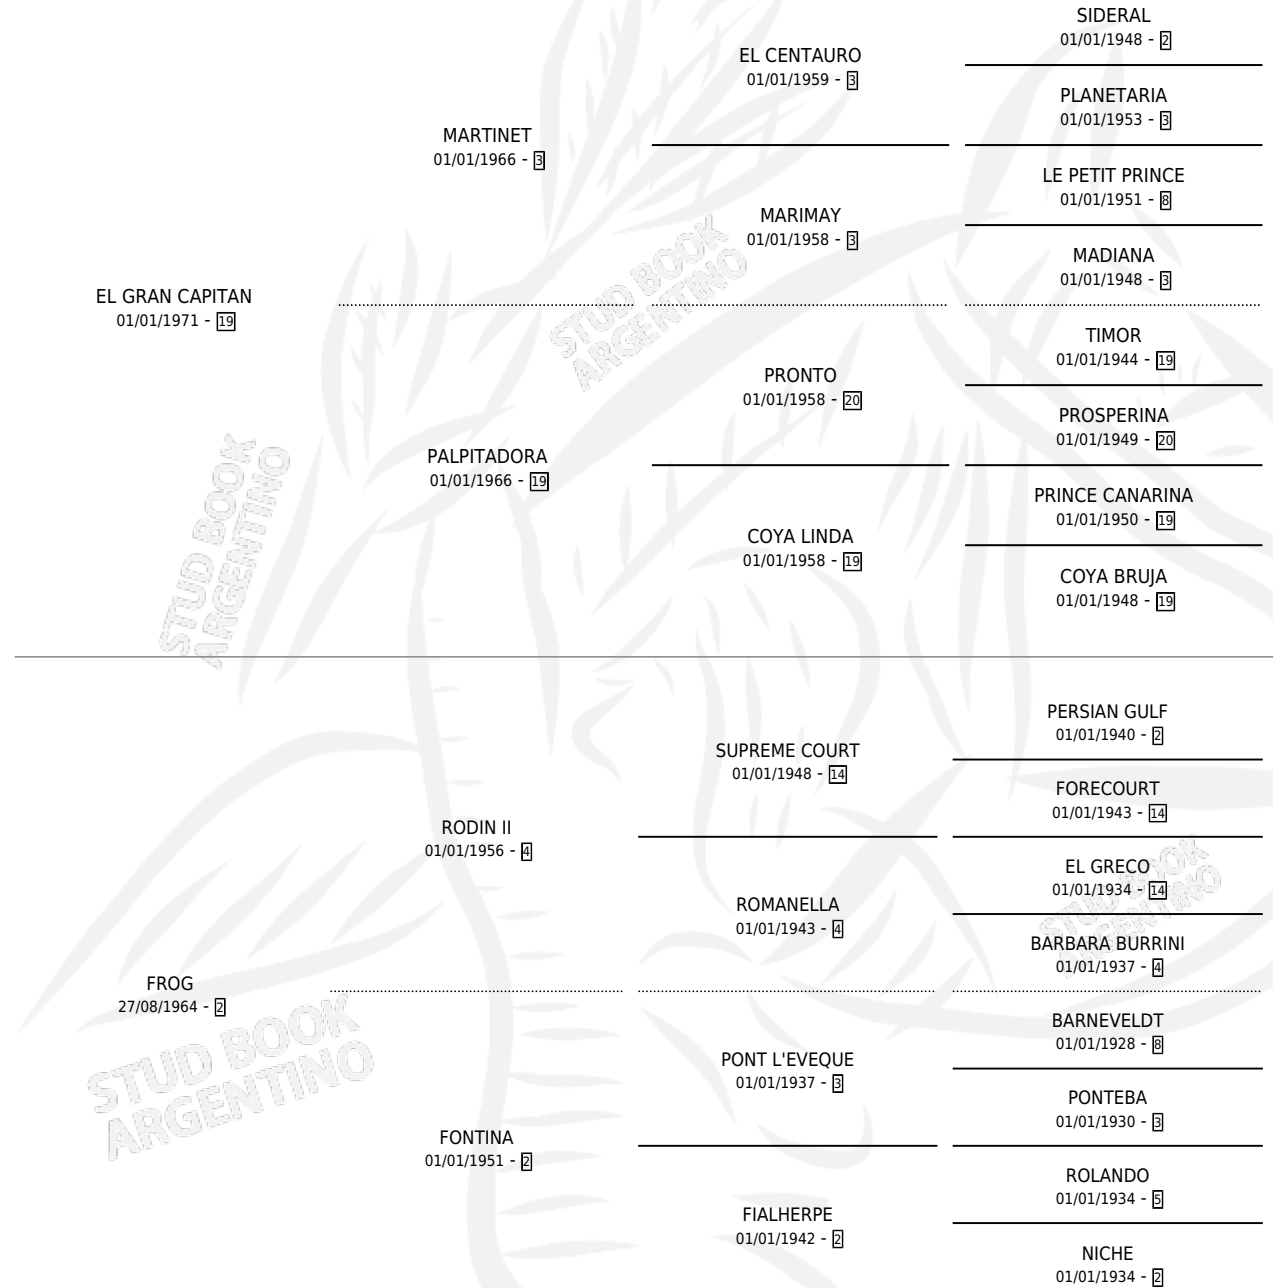

FRAICHE

por **EL GRAN CAPITAN** y **FROG** por **RODIN II**

Argentina · Hembra · Zaino Colorado · SP · 07/08/1977
Familia 2-h · Volumen 29

ESTADO

TIPIFICACIÓN SANGUÍNEA	X
TIPIFICACIÓN POR ADN	X
PASAPORTE	X
IDENTIFICACIÓN POR MICROCHIP	X
REPRODUCTOR	X

Lugar de nacimiento: Campo particular

Criador: Sin dato

PEDIGREE

FRAICHE

Datos oficiales del Stud Book Argentino

Documento generado el 25/04/2026

studbook.org.ar