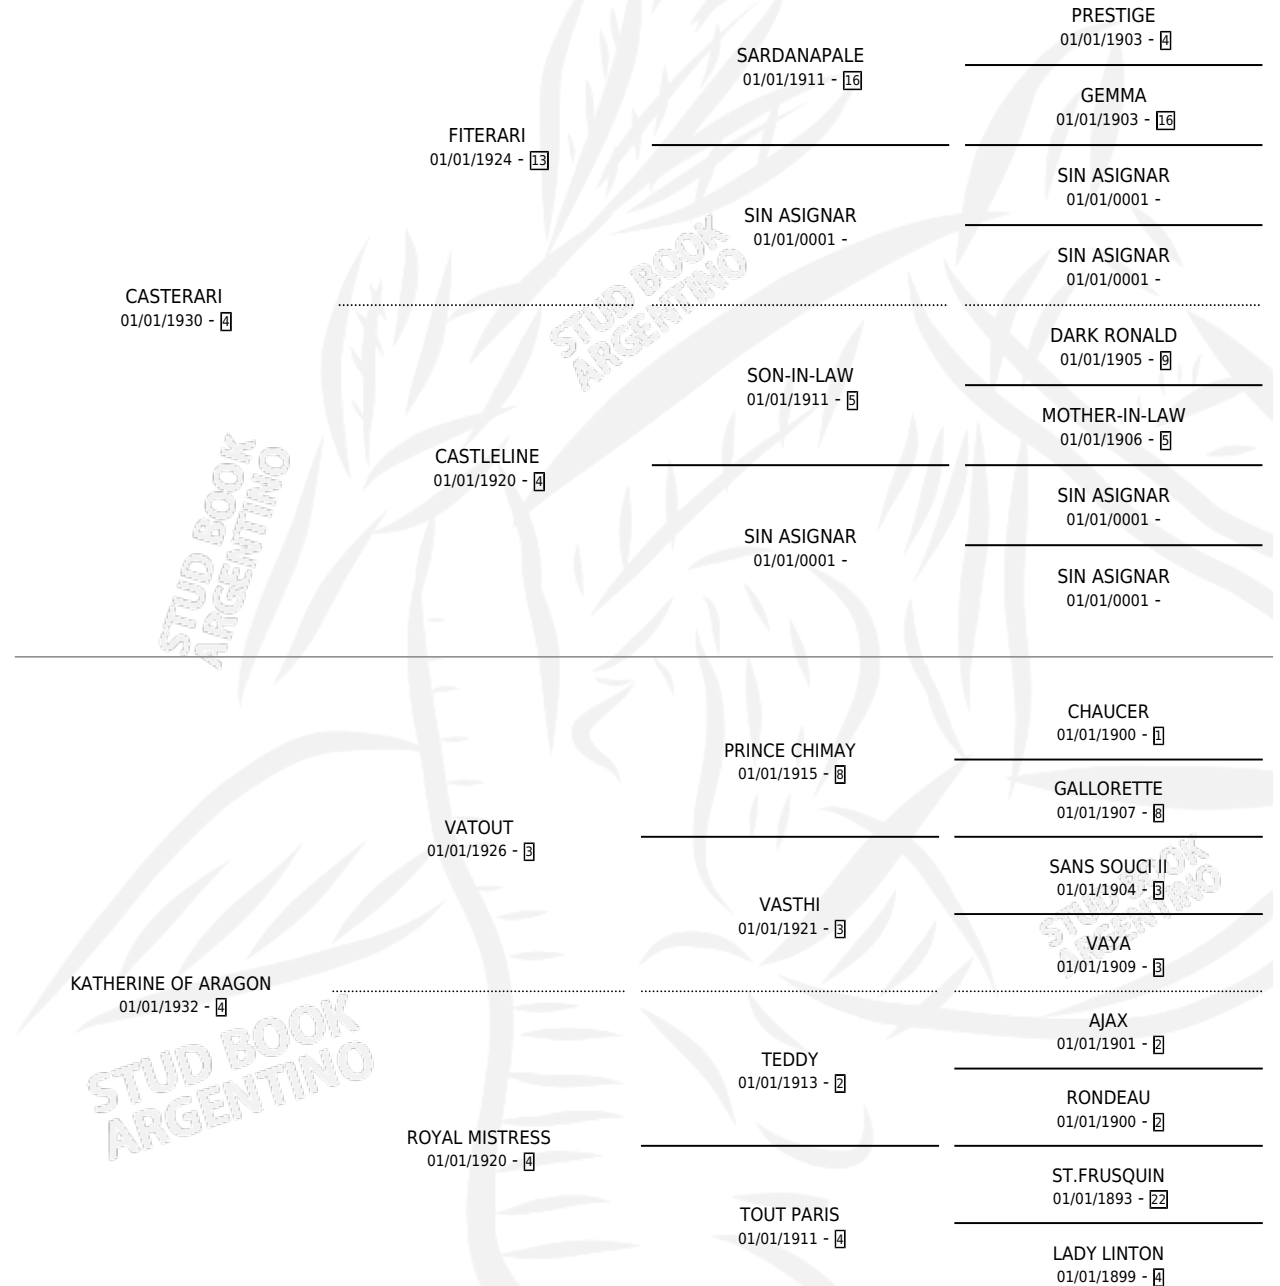

QUEEN KATHERINE

por CASTERARI y KATHERINE OF ARAGON por VATOUT

Argentina · Hembra · Zaino Doradillo · SP · 01/01/1937
Familia 4-j · Volumen 16

ESTADO

TIPIFICACIÓN SANGUÍNEA	X
TIPIFICACIÓN POR ADN	X
PASAPORTE	X
IDENTIFICACIÓN POR MICROCHIP	X
REPRODUCTOR	X

Lugar de nacimiento: Campo particular

Criador: Sin dato

~

HIJOS

	MACHOS	HEMBRAS
1 NACIERON	0	1
SIN ACTUACIONES		

PEDIGREE

QUEEN KATHERINE

Datos oficiales del Stud Book Argentino