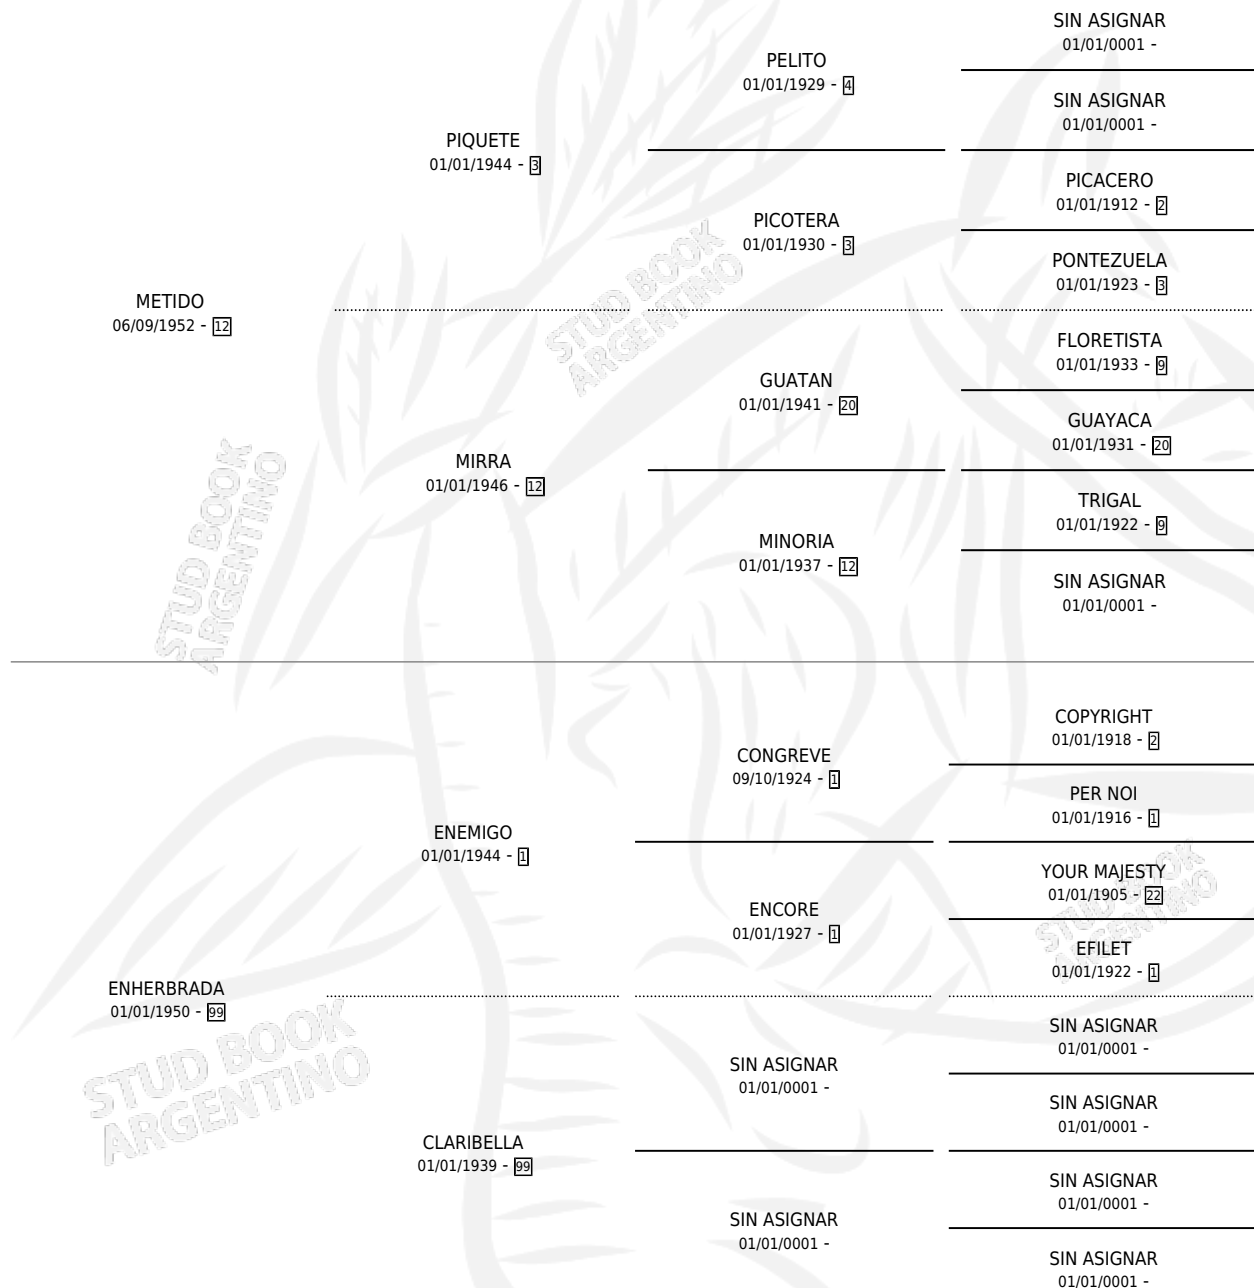

METACARPO

por METIDO y ENHERBRADA por ENEMIGO

Argentina · Macho · Zaino · SP · 01/01/1963
Familia 99 · Volumen 25

ESTADO

TIPIFICACIÓN SANGUÍNEA	X
TIPIFICACIÓN POR ADN	X
PASAPORTE	X
IDENTIFICACIÓN POR MICROCHIP	X
REPRODUCTOR	X

Lugar de nacimiento: Campo particular

Criador: Sin dato

~

HIJOS

	MACHOS	HEMBRAS
1 NACIERON	0	1
SIN ACTUACIONES		

PEDIGREE

METACARPO

Datos oficiales del Stud Book Argentino