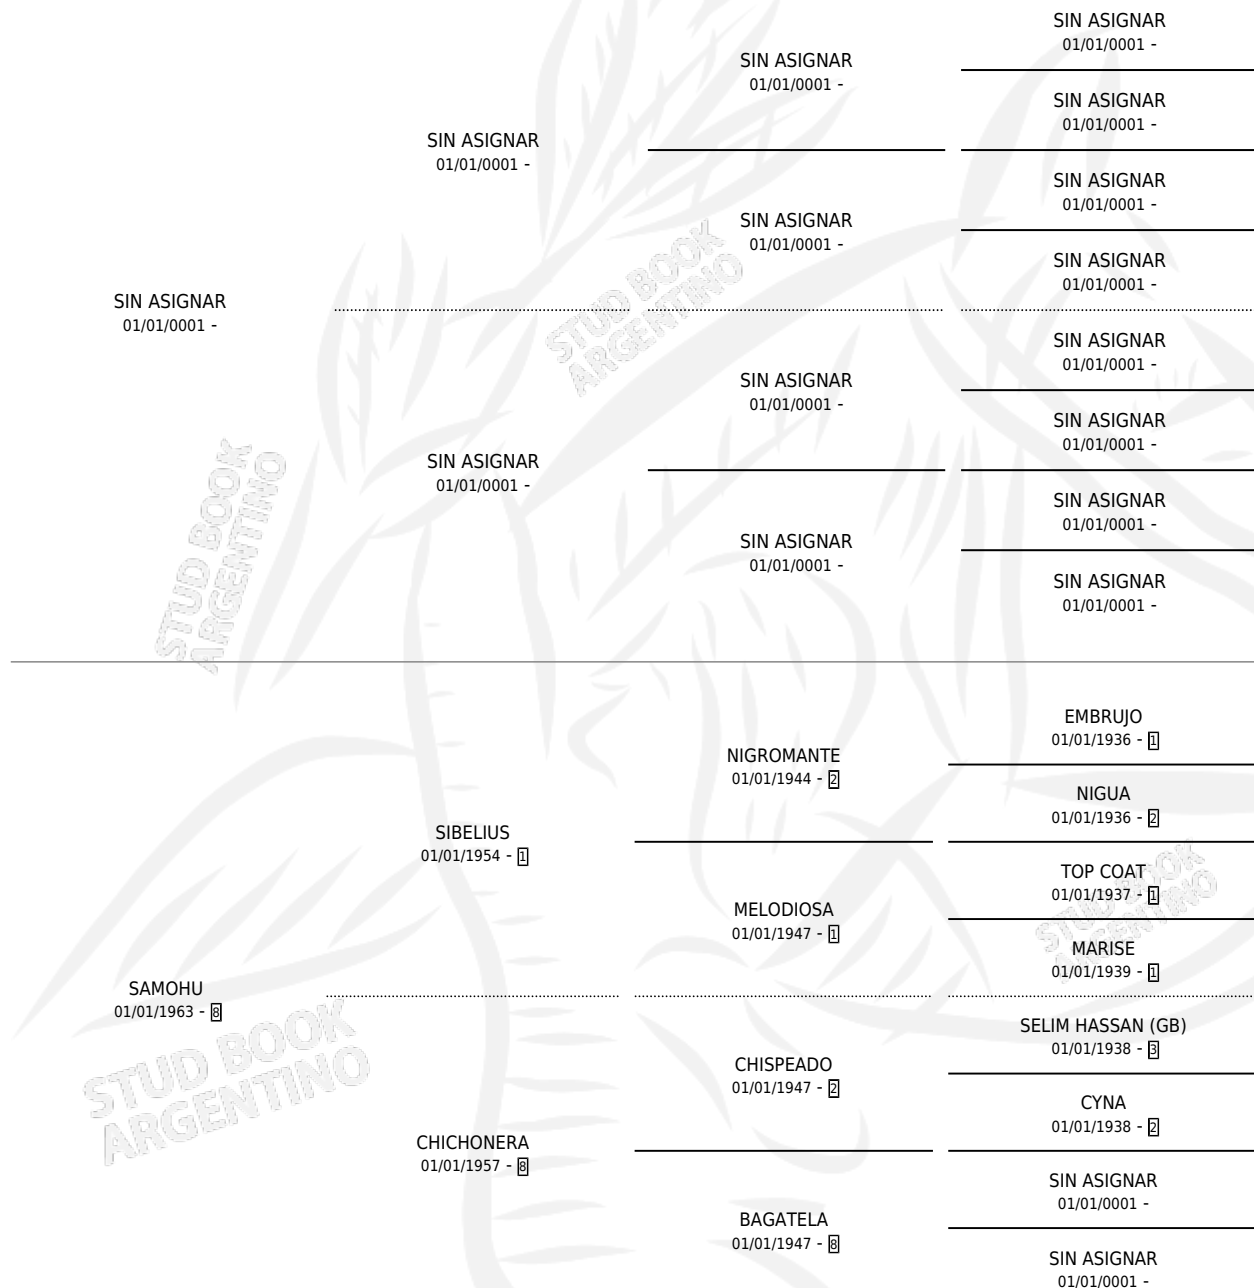

SUREÑITA

por **SIN ASIGNAR** y **SAMOHU** por **SIBELIUS**

Argentina · Hembra · Alazan · SP · 01/01/1977
Familia 8 · Volumen 29

ESTADO

TIPIFICACIÓN SANGUÍNEA	X
TIPIFICACIÓN POR ADN	X
PASAPORTE	X
IDENTIFICACIÓN POR MICROCHIP	X
REPRODUCTOR	✓

Lugar de nacimiento: Campo particular

Criador: Sin dato

~

HIJOS

	MACHOS	HEMBRAS
2 NACIERON	1	1
1 CORRIERON	1	0
1 GANARON	1	0
0 GANADORES CL	0 GANADORES GR	0 GANADORES G1

PEDIGREE

S

mientos 2 / Efectividad 50.00%

PADRILLO	PRODUCTO	CRIADOR	1ER SERVICIO	ÚLTIMO SERVICIO
EL ESPIA	∅		22/10/1987	13/11/1987
SUREÑITA	EL SUREÑITO (M AT, 15/10/1987)	SIN DATO	03/11/1986	07/11/1986
EL ESPIA	LA SODITA (H A, 27/10/1986)	SIN DATO	21/11/1985	24/11/1985
EL ESPIA	∅			