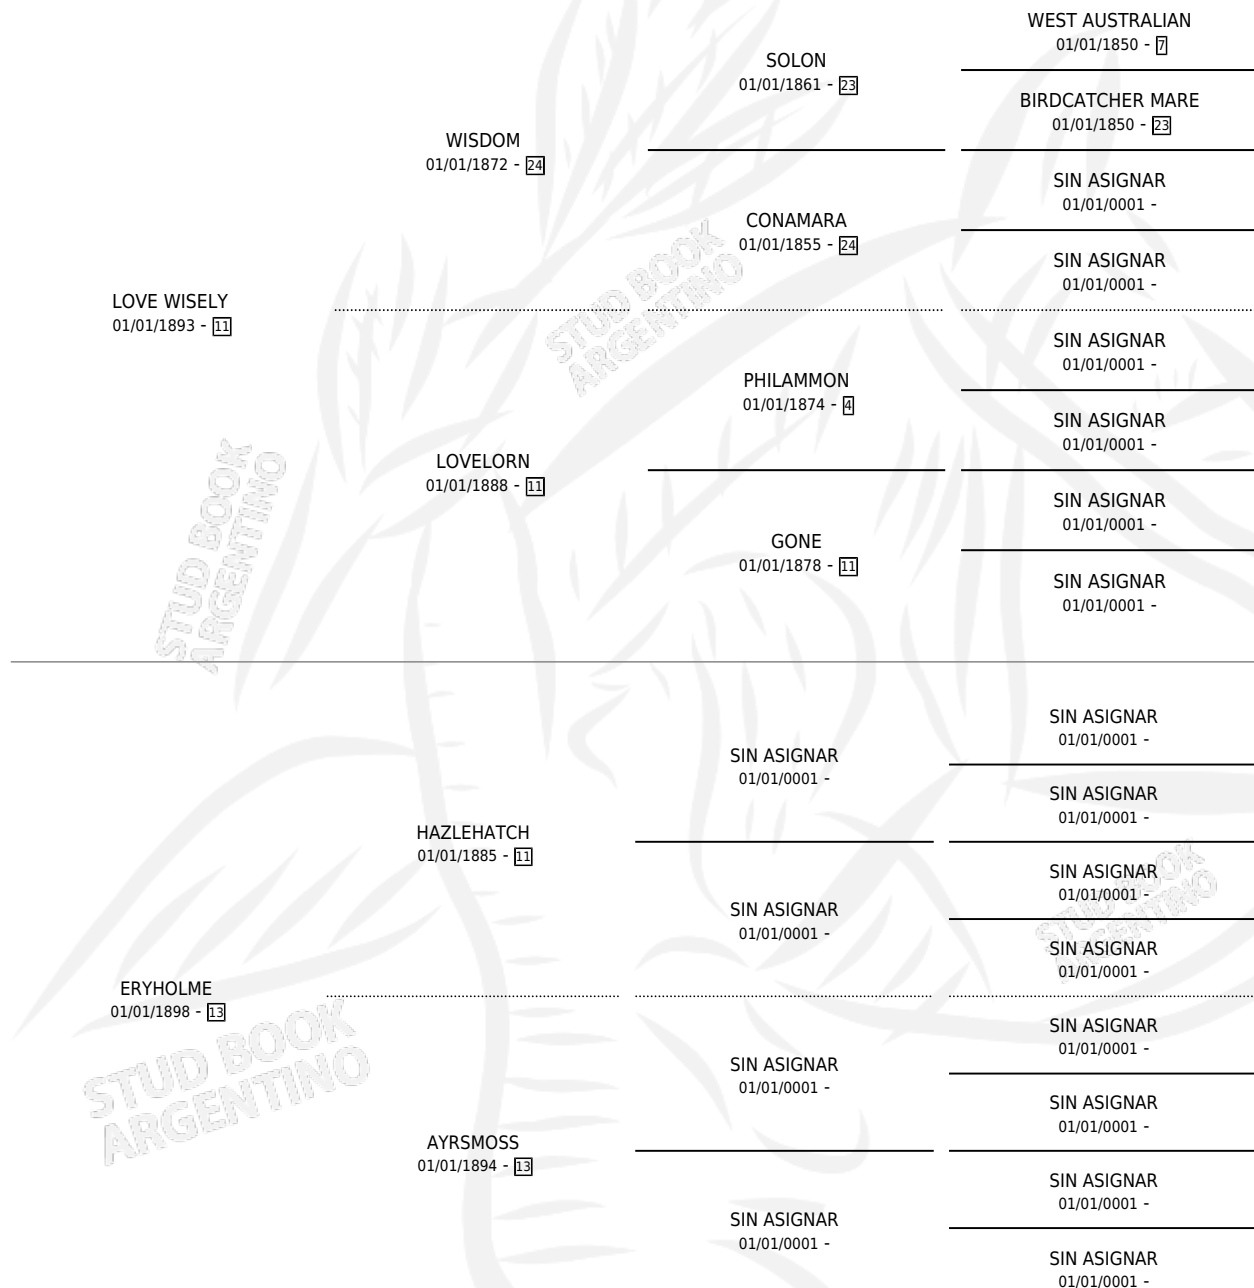

ANCHORA

por LOVE WISELY y ERYHOLME por HAZLEHATCH

Argentina · Hembra · Alazan · SP · 01/01/1905
Familia 13-e · Volumen 5

ESTADO

TIPIFICACIÓN SANGUÍNEA	X
TIPIFICACIÓN POR ADN	X
PASAPORTE	X
IDENTIFICACIÓN POR MICROCHIP	X
REPRODUCTOR	X

Lugar de nacimiento: Campo Particular

Criador: Sin dato

~

HIJOS

	MACHOS	HEMBRAS
2 NACIERON	0	2
SIN ACTUACIONES		

PEDIGREE

ANCHORA

Datos oficiales del Stud Book Argentino