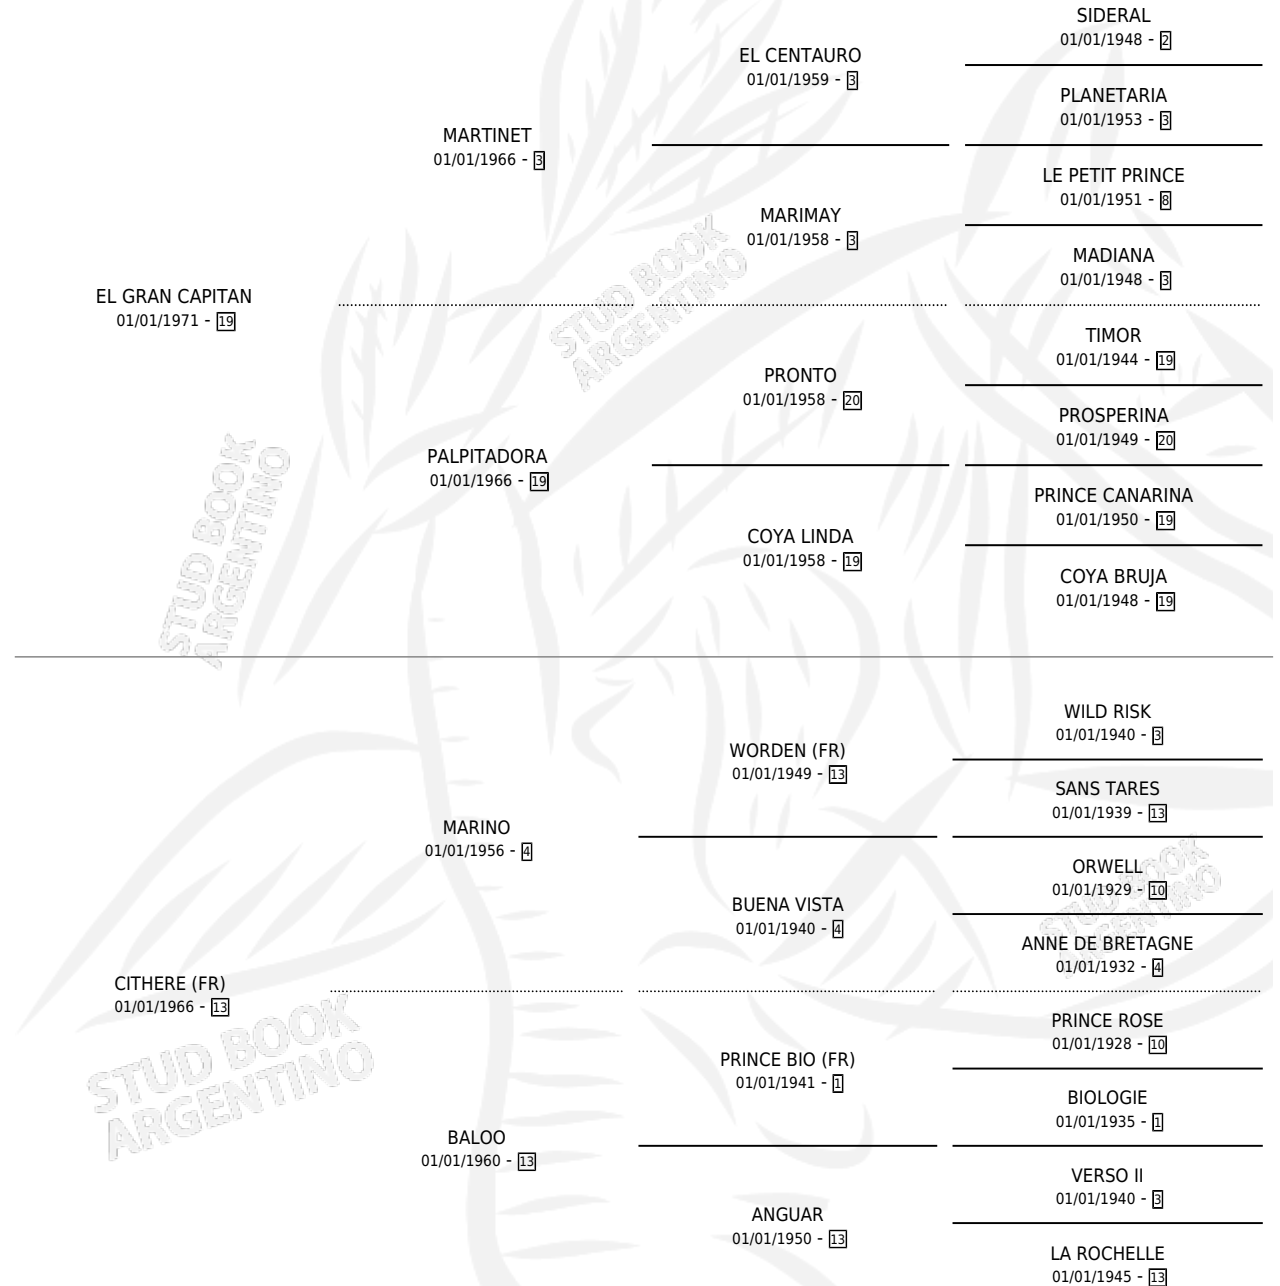

COMEDY

por **EL GRAN CAPITAN** y **CITHERE (FR)** por **MARINO**

Argentina · Macho · No Consigna · SP · 01/01/1977
Familia 13-c · Volumen 29

ESTADO

TIPIFICACIÓN SANGUÍNEA	X
TIPIFICACIÓN POR ADN	X
PASAPORTE	X
IDENTIFICACIÓN POR MICROCHIP	X
REPRODUCTOR	X

Lugar de nacimiento: Campo particular

Criador: Sin dato

PEDIGREE

CAMPAÑA

Solo carreras oficiales de Argentina

POR EDAD

EDAD	CC	1°	2°	3°	4°	5°	NP	CLC	CLG	CLCG1	CLGG1	IMPORTE	GANANCIA / CC
4 AÑOS	2	2	0	0	0	0	0	0	0	0	0	\$0	\$0
6 AÑOS	1	1	0	0	0	0	0	0	0	0	0	\$0	\$0
TOTALES	3	3	0	0	0	0	0	0	0	0	0	\$0	\$0
%		100%	0.0%	0.0%	0.0%	0.0%	0.0%	0.0%	0.0%	0.0%	0.0%		