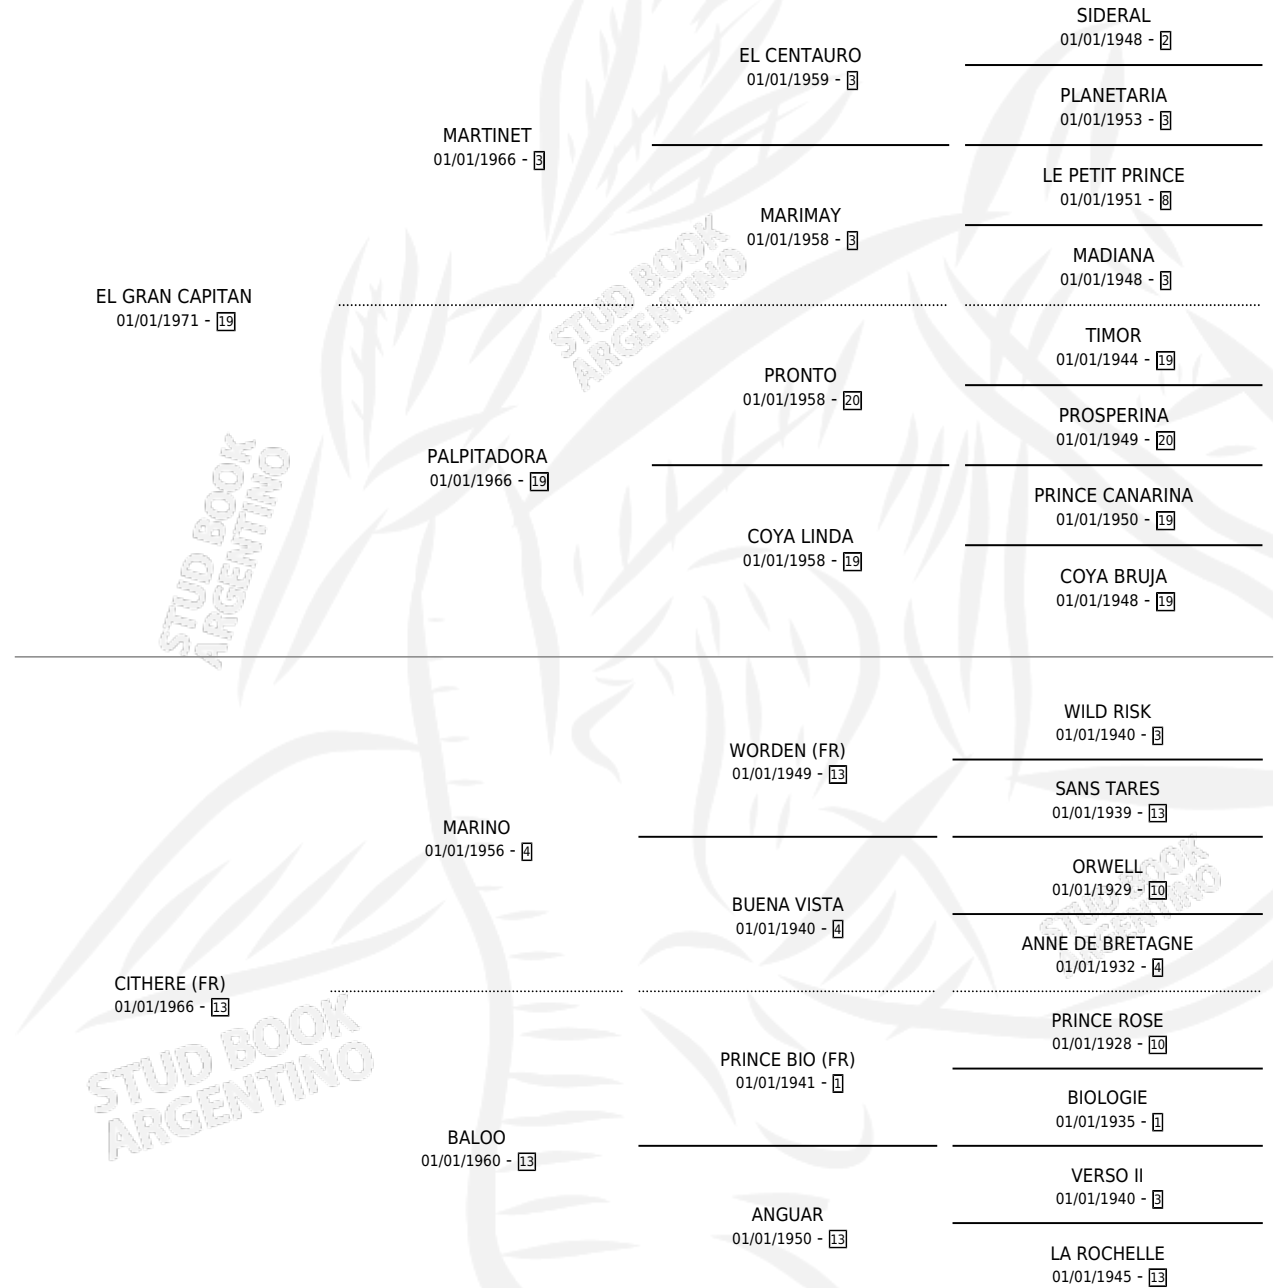

COMEDY

por **EL GRAN CAPITAN** y **CITHERE (FR)** por **MARINO**

Argentina · Macho · No Consigna · SP · 01/01/1977
Familia 13-c · Volumen 29

ESTADO

TIPIFICACIÓN SANGUÍNEA	X
TIPIFICACIÓN POR ADN	X
PASAPORTE	X
IDENTIFICACIÓN POR MICROCHIP	X
REPRODUCTOR	X

Lugar de nacimiento: Campo particular

Criador: Sin dato

PEDIGREE

CAMPAÑA

Solo carreras oficiales de Argentina

POR EDAD

EDAD	CC	1°	2°	3°	4°	5°	NP	CLC	CLG	CLCG1	CLGG1	IMPORTE	GANANCIA / CC
4 AÑOS	2	2	0	0	0	0	0	0	0	0	0	\$0	\$0
6 AÑOS	1	1	0	0	0	0	0	0	0	0	0	\$0	\$0
TOTALES	3	3	0	0	0	0	0	0	0	0	0	\$0	\$0
%		100%	0.0%	0.0%	0.0%	0.0%	0.0%	0.0%	0.0%	0.0%	0.0%		