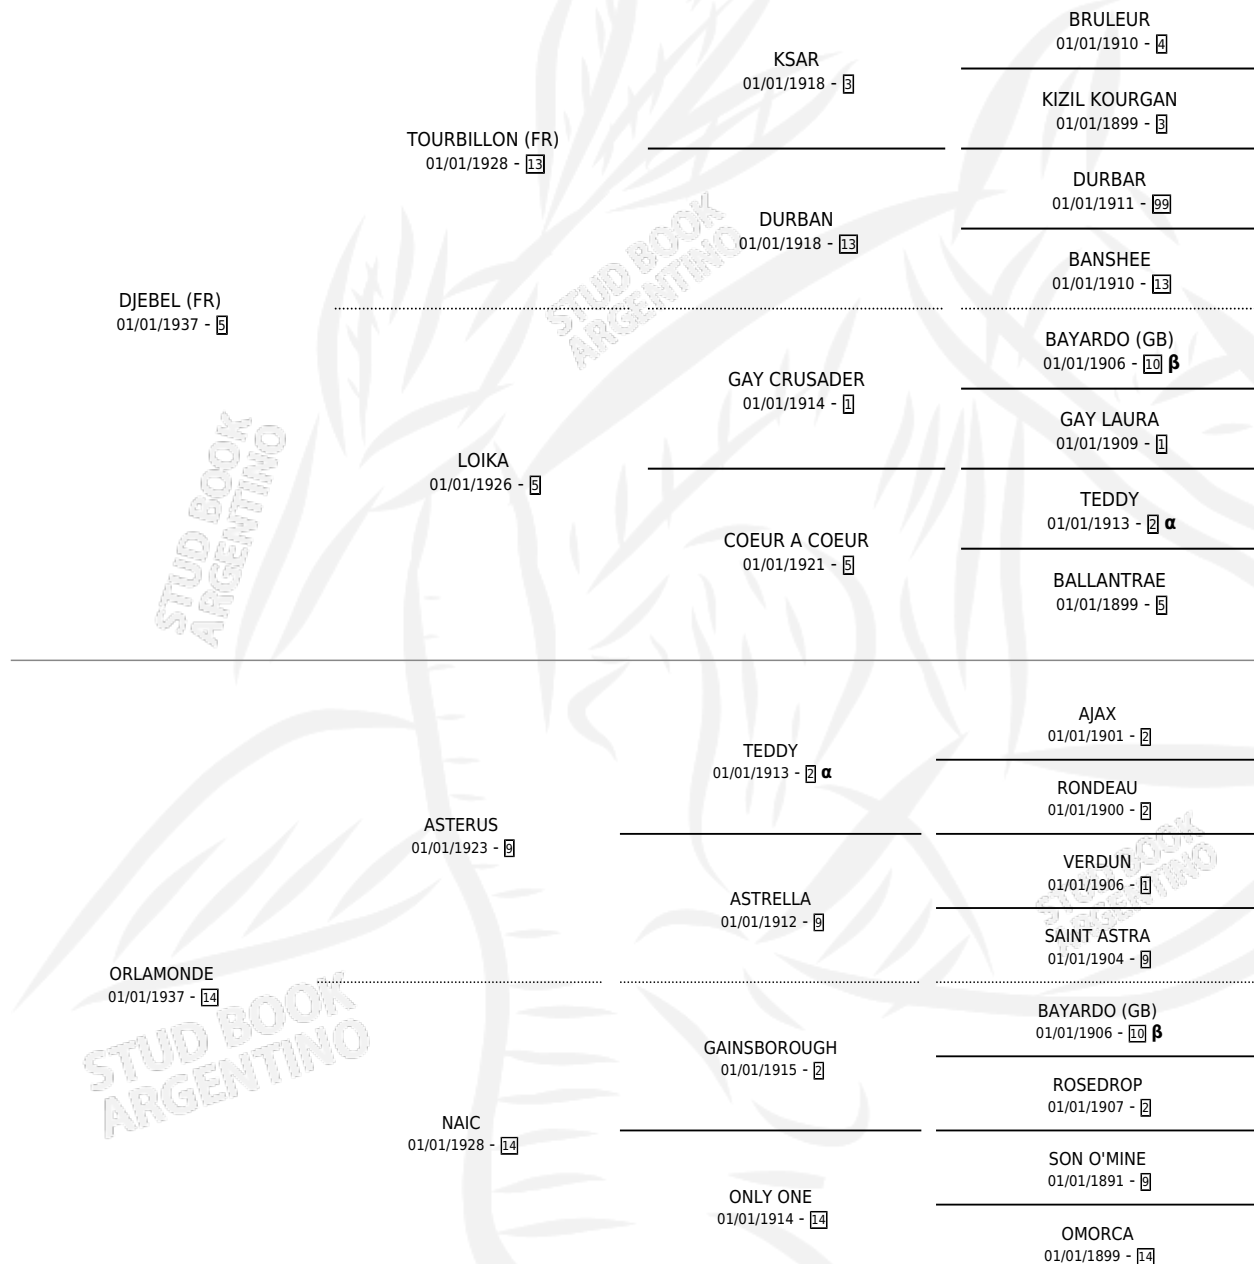

EL GOELA

por **DJEBEL (FR)** y **ORLAMONDE** por **ASTERUS**

PEDIGREE

Argentina · Hembra · Zaino Doradillo · SP · 01/01/1944
Familia 14 · Volumen 18

ESTADO

TIPIFICACIÓN SANGUÍNEA	X
TIPIFICACIÓN POR ADN	X
PASAPORTE	X
IDENTIFICACIÓN POR MICROCHIP	X
REPRODUCTOR	X

Lugar de nacimiento: Campo particular

Criador: Sin dato

~

HIJOS

	MACHOS	HEMBRAS
1 NACIERON	0	1
SIN ACTUACIONES		

INBREEDING : α,β

EL GOELA

Datos oficiales del Stud Book Argentino