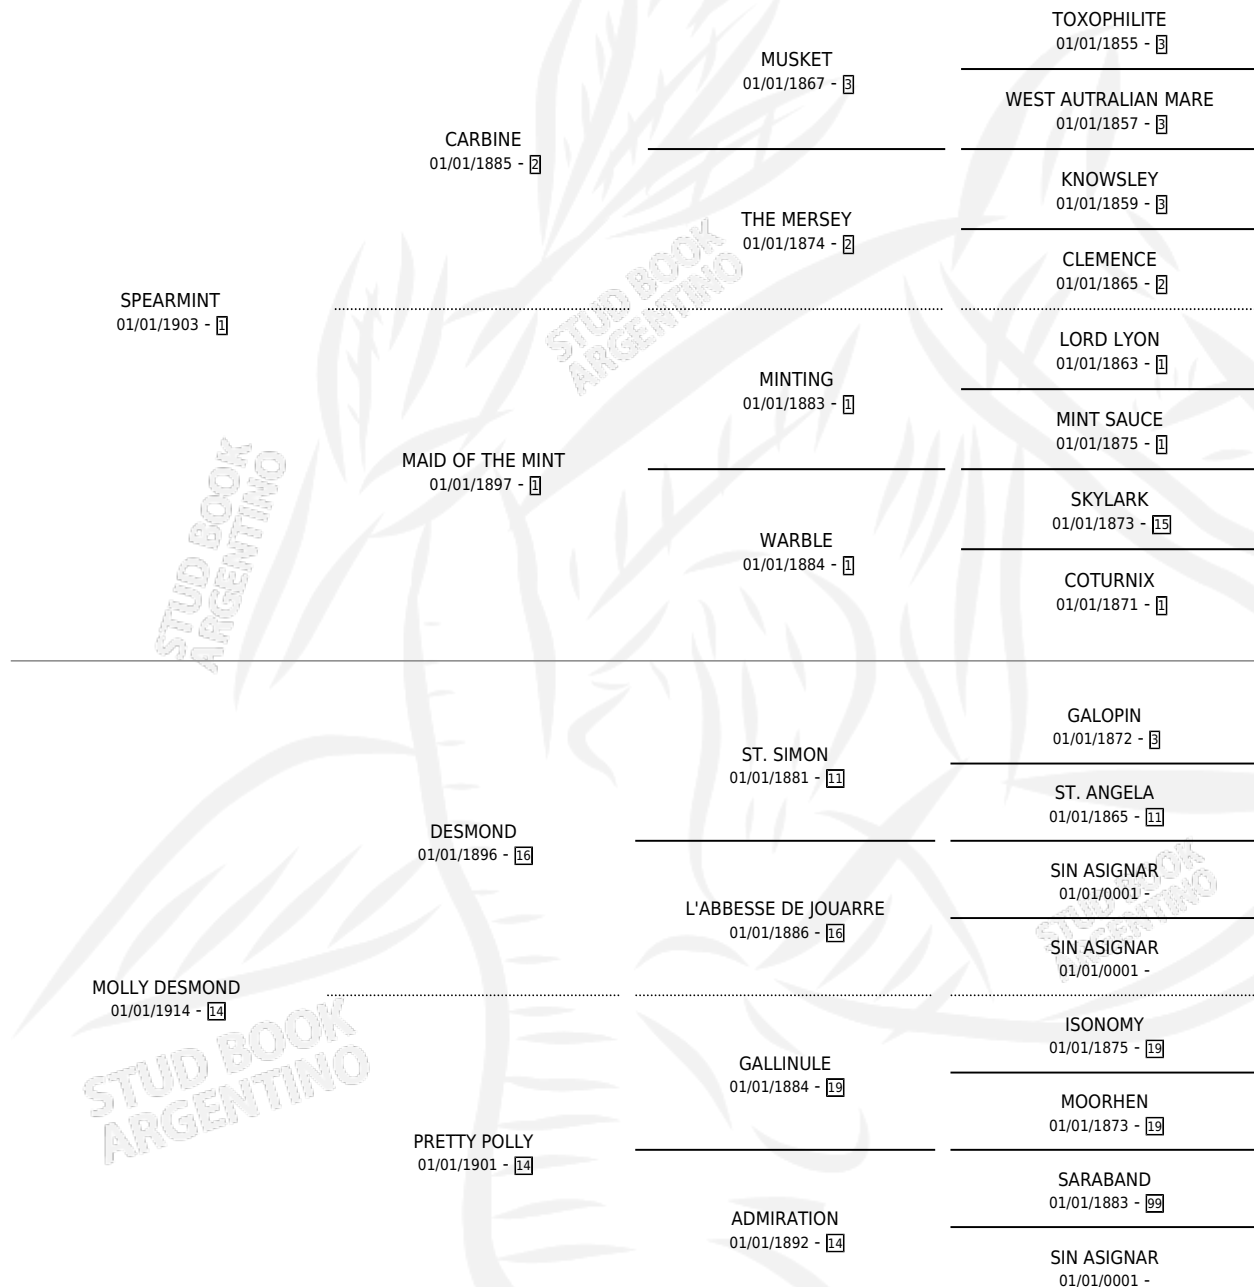

SPIKE ISLAND

por **SPEARMINT** y **MOLLY DESMOND** por **DESMOND**

Argentina · Macho · Zaino Colorado · SP · 01/01/1919
Familia 14-c · Volumen 10

ESTADO

TIPIFICACIÓN SANGUÍNEA	X
TIPIFICACIÓN POR ADN	X
PASAPORTE	X
IDENTIFICACIÓN POR MICROCHIP	X
REPRODUCTOR	X

Lugar de nacimiento: Campo particular

Criador: Sin dato

~

HIJOS

	MACHOS	HEMBRAS
6 NACIERON	1	5
SIN ACTUACIONES		

PEDIGREE

SPIKE ISLAND

Datos oficiales del Stud Book Argentino