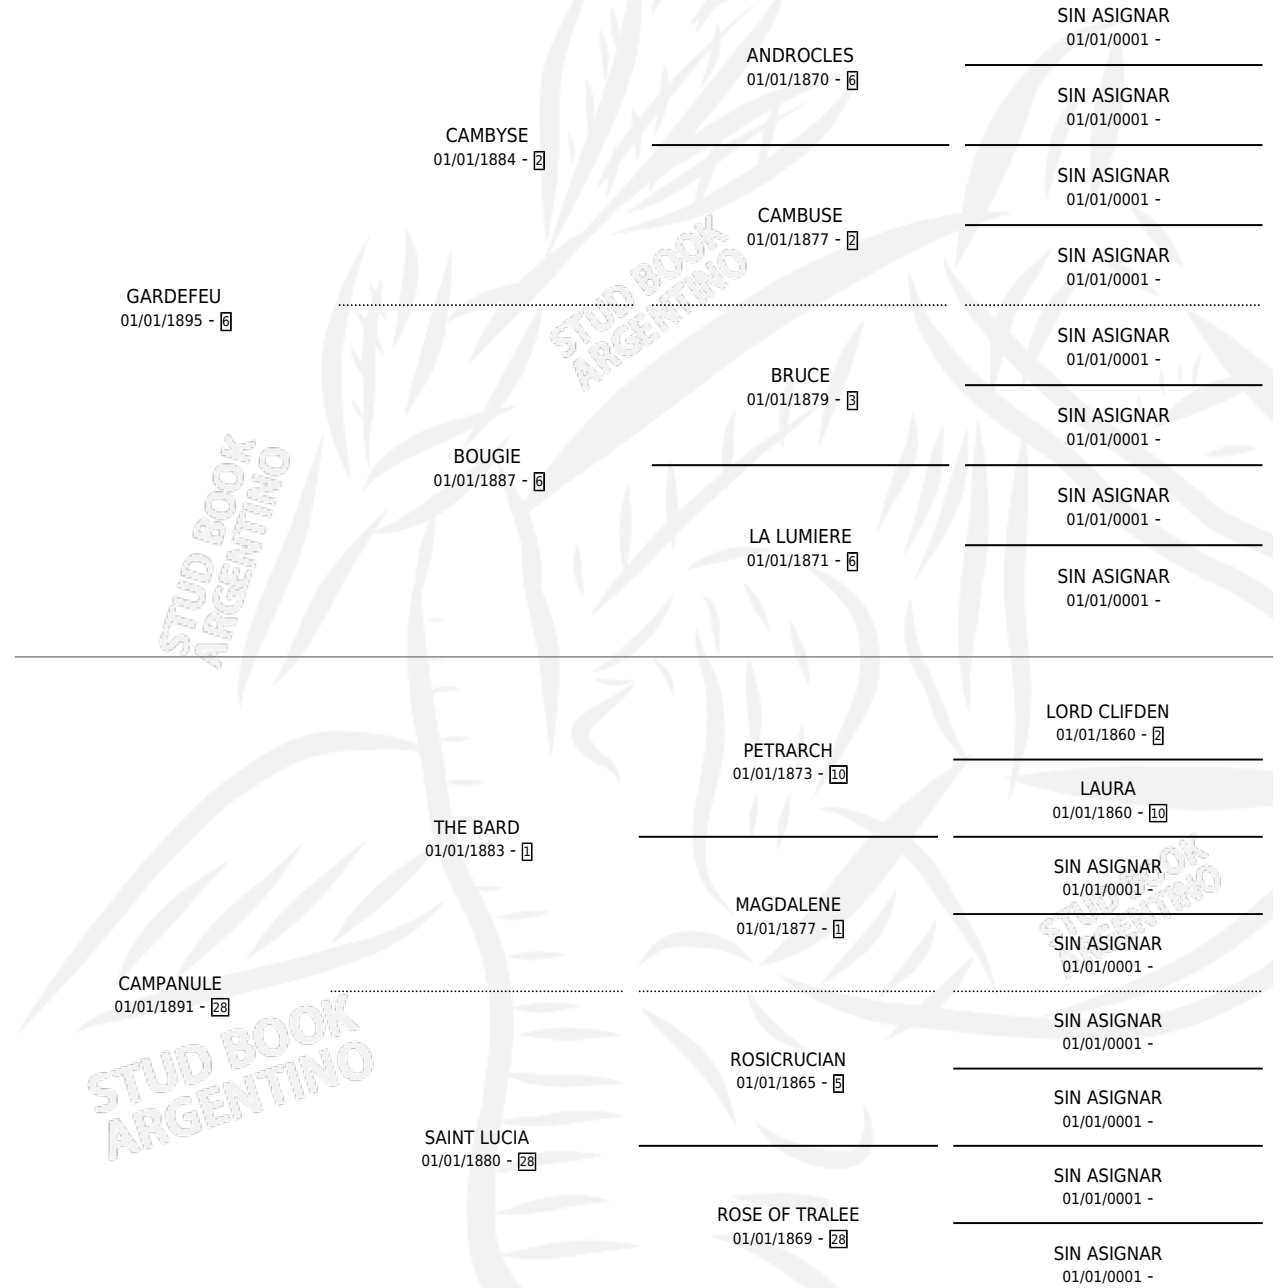

CHOUBERSKI

por GARDEFEU y CAMPANULE por THE BARD

Argentina · Macho · Zaino Colorado · SP · 01/01/1902
Familia 28 · Volumen 4

ESTADO

TIPIFICACIÓN SANGUÍNEA	X
TIPIFICACIÓN POR ADN	X
PASAPORTE	X
IDENTIFICACIÓN POR MICROCHIP	X
REPRODUCTOR	X

Lugar de nacimiento: Campo Particular

Criador: Sin dato

~

HIJOS

	MACHOS	HEMBRAS
2 NACIERON	1	1
SIN ACTUACIONES		

PEDIGREE

CHOUBERSKI

Datos oficiales del Stud Book Argentino