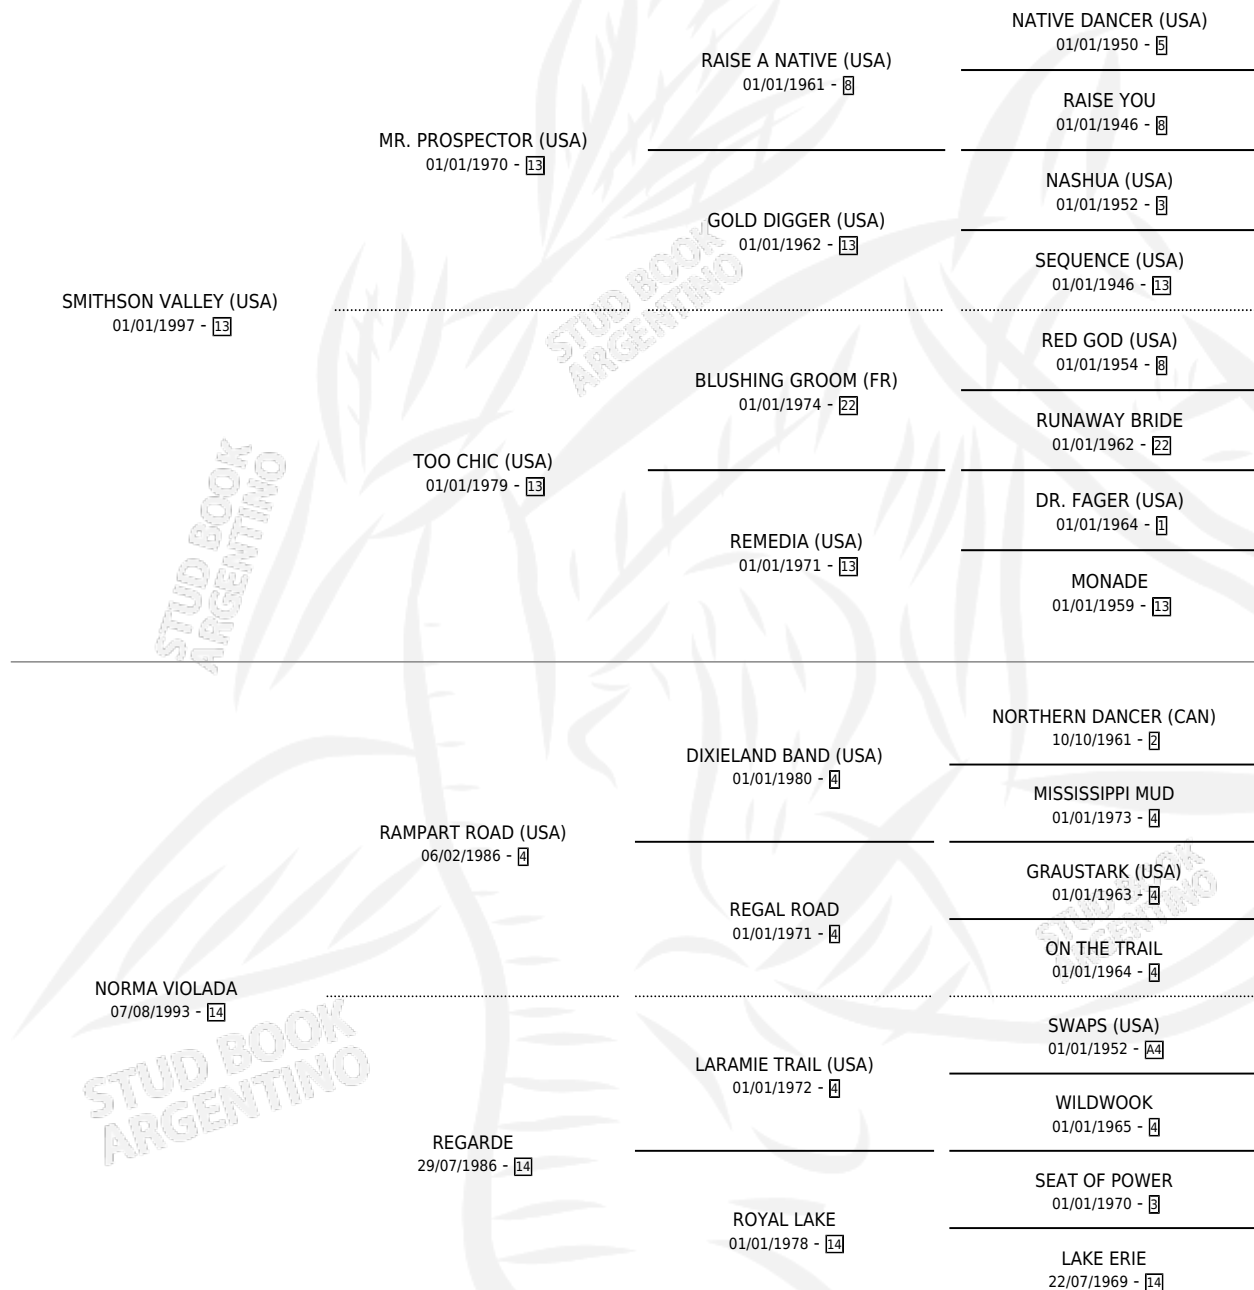

# DESATADA (COL)

por SMITHSON VALLEY (USA) y NORMA VIOLADA por  
RAMPART ROAD (USA)

Colombia · Hembra · Zaino · SP · 01/01/2007  
Familia 14-f · Volumen web

## ESTADO

TIPIFICACIÓN SANGUÍNEA	X
TIPIFICACIÓN POR ADN	✓
PASAPORTE	✓
IDENTIFICACIÓN POR MICROCHIP	✓
REPRODUCTOR	X

**Lugar de nacimiento:** Colombia  
**Criador:** Extranjero

## PEDIGREE

**EXPORTACIÓN / IMPORTACIÓN**

FECHA	MOVIMIENTO	PAÍS
11/11/2010	IMPORTADO	COLOMBIA

~

**CAMPAÑA**

Solo carreras oficiales de Argentina