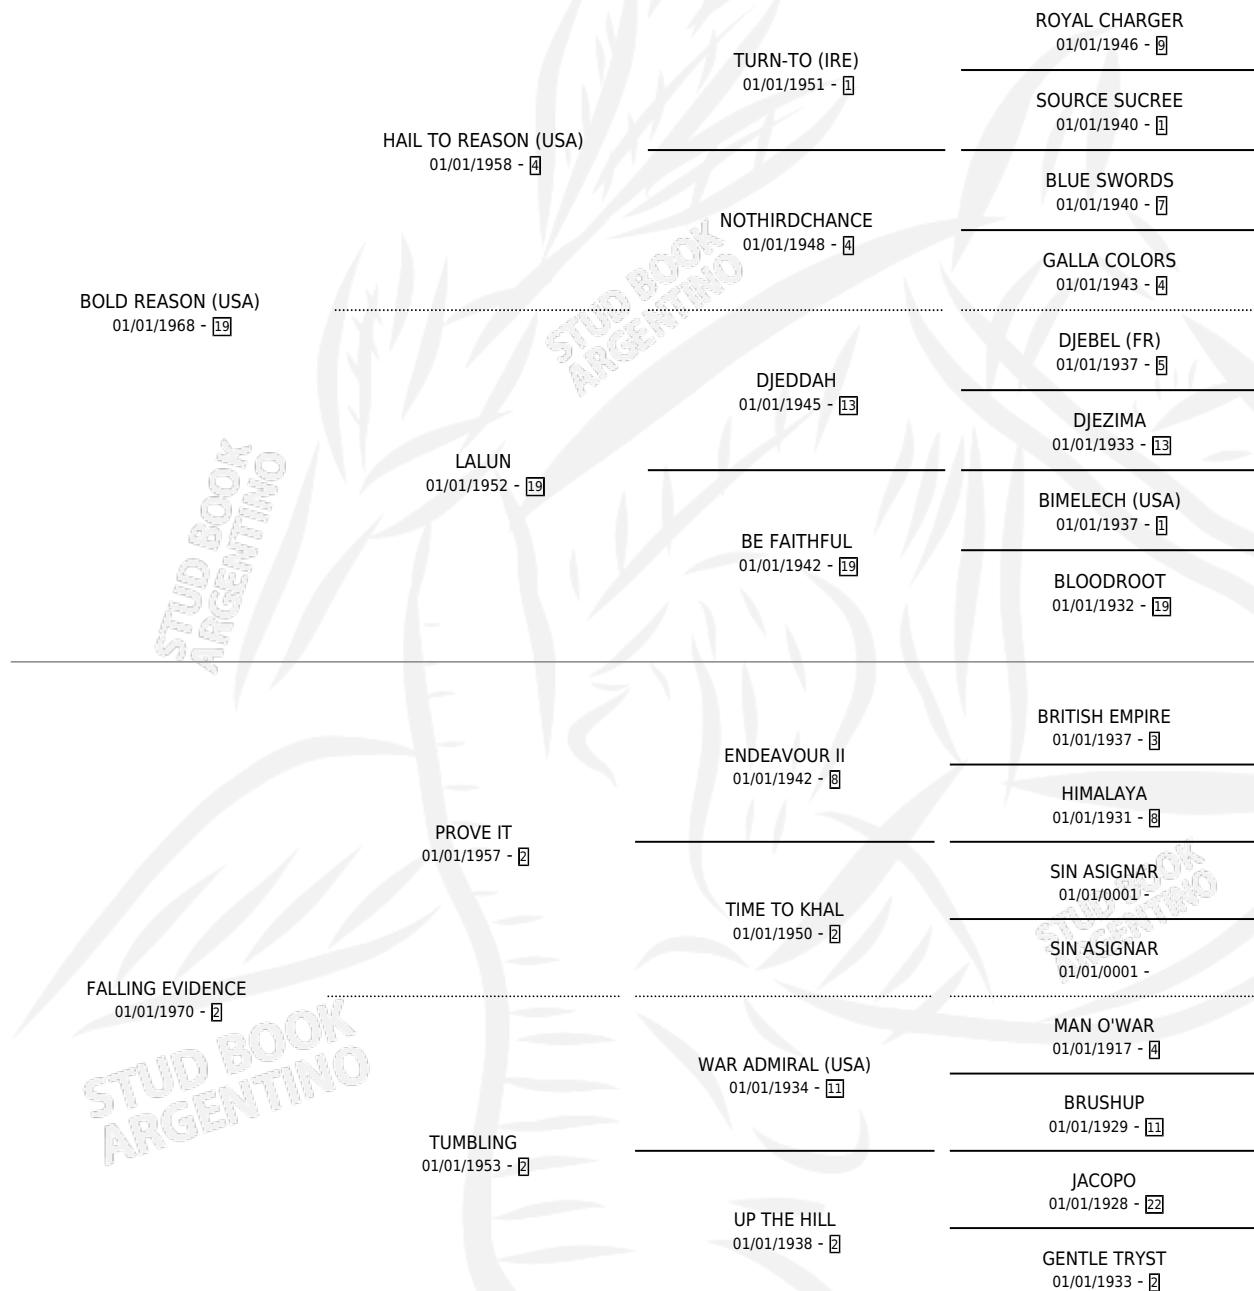

IZITSO

por **BOLD REASON (USA)** y **FALLING EVIDENCE** por **PROVE IT**

Argentina · Hembra · Zaino Negro · SP · 01/01/1976
Familia 2-s · Volumen 29

ESTADO

TIPIFICACIÓN SANGUÍNEA	X
TIPIFICACIÓN POR ADN	X
PASAPORTE	X
IDENTIFICACIÓN POR MICROCHIP	X
REPRODUCTOR	X

Lugar de nacimiento: Campo particular

Criador: Sin dato

~

HIJOS

	MACHOS	HEMBRAS
1 NACIERON	0	1
1 CORRIERON	0	1
1 GANARON	0	1

0	0	0
GANADORES CL	GANADORES GR	GANADORES G1

PEDIGREE

IZITSO