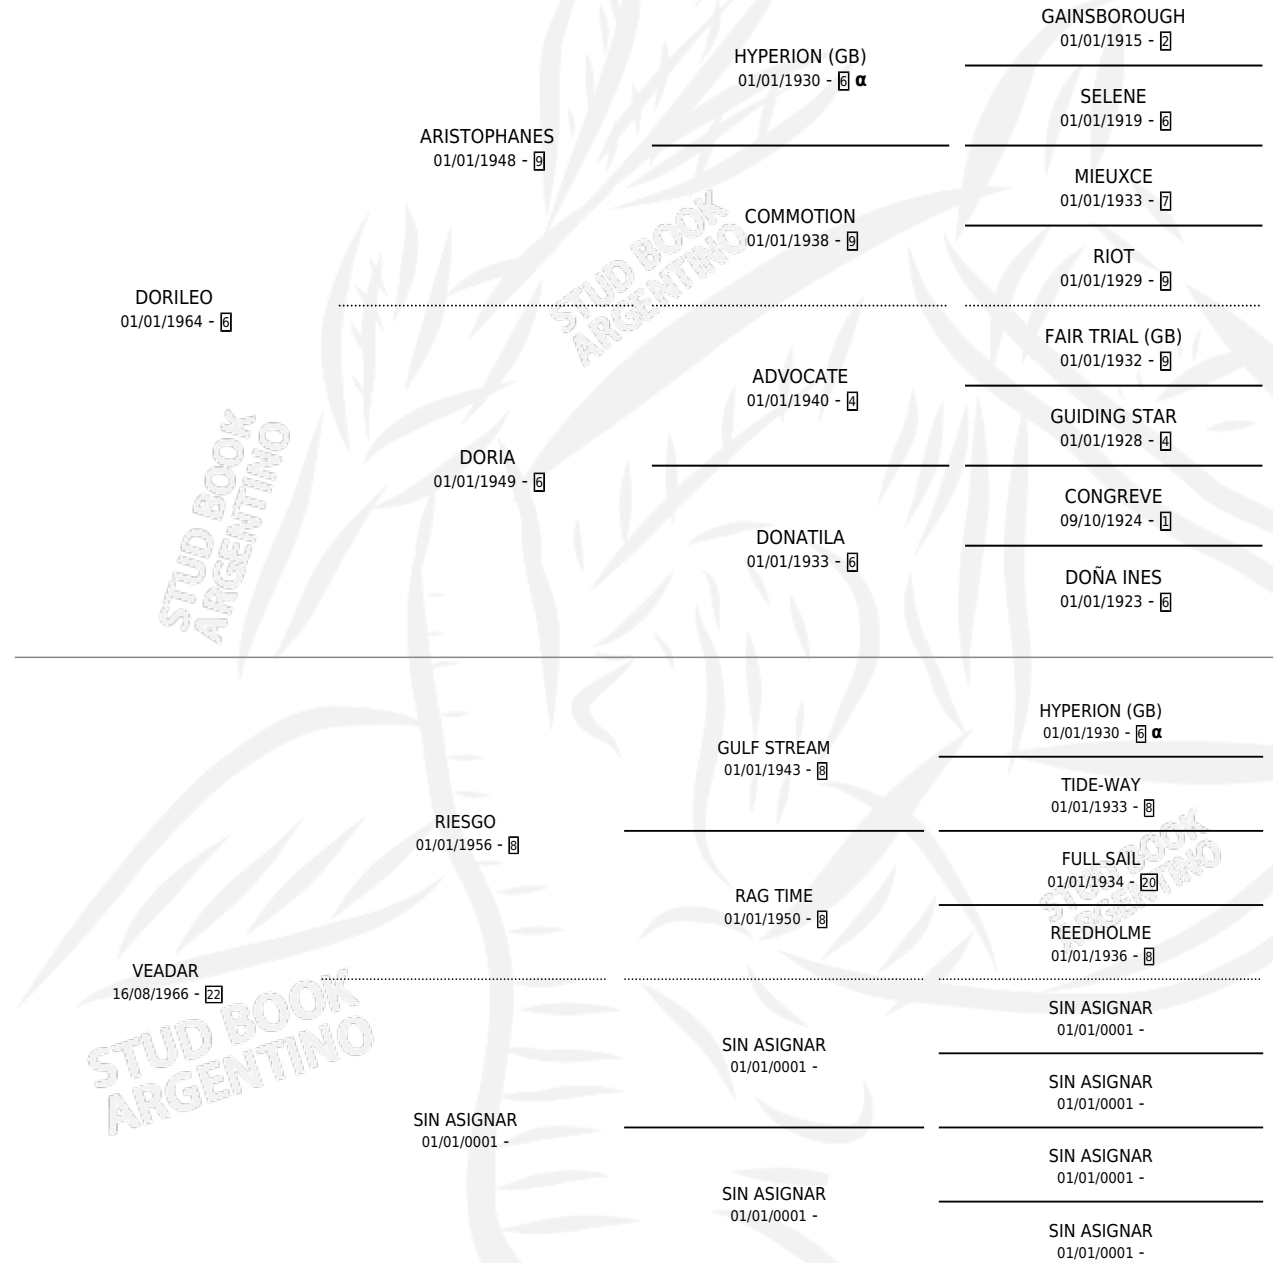

VEHEMENTE

por DORILEO y VEADAR por RIESGO

Argentina · Macho · Alazan · SP · 22/08/1977
Familia 22 · Volumen 29

ESTADO

TIPIFICACIÓN SANGUÍNEA	X
TIPIFICACIÓN POR ADN	X
PASAPORTE	X
IDENTIFICACIÓN POR MICROCHIP	X
REPRODUCTOR	X

Lugar de nacimiento: Campo particular
Criador: Abolengo

PEDIGREE

INBREEDING : α

VEHEMENTE

Datos oficiales del Stud Book Argentino

Documento generado el 23/04/2026

studbook.org.ar