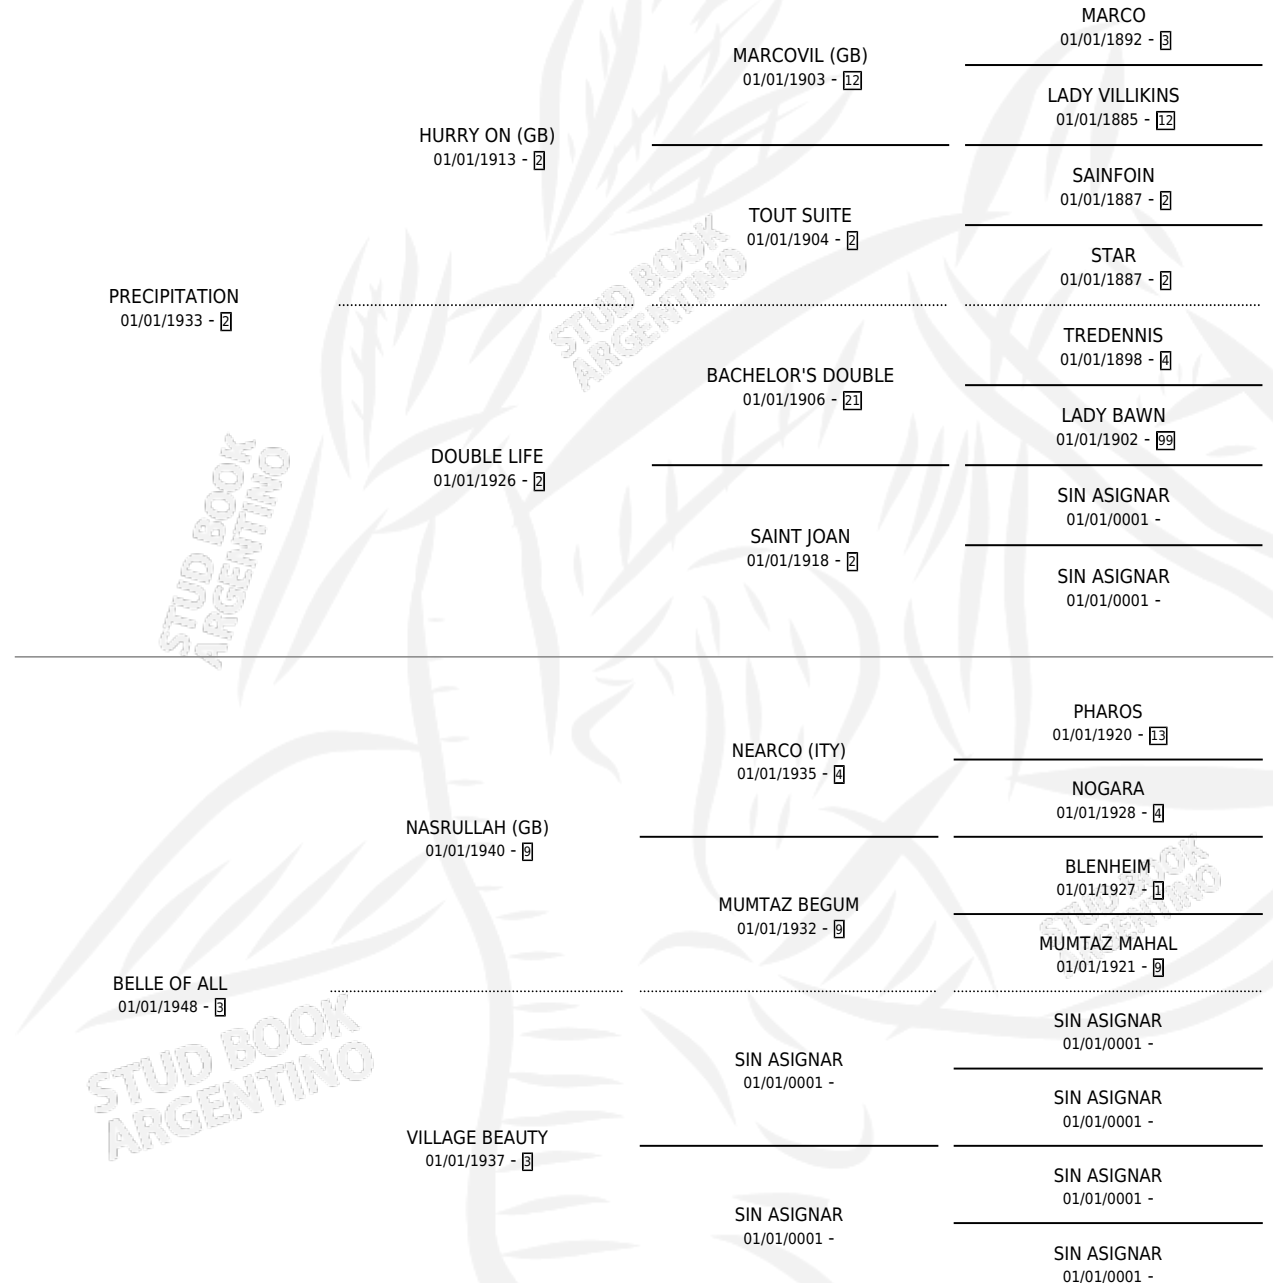

LODORE

por **PRECIPITATION** y **BELLE OF ALL** por **NASRULLAH**
(GB)

Argentina · Hembra · Alazan · SP · 01/01/1953
Familia 3 · Volumen 21

ESTADO

TIPIFICACIÓN SANGUÍNEA	X
TIPIFICACIÓN POR ADN	X
PASAPORTE	X
IDENTIFICACIÓN POR MICROCHIP	X
REPRODUCTOR	X

Lugar de nacimiento: Campo particular
Criador: Sin dato

~

HIJOS

	MACHOS	HEMBRAS
1 NACIERON	0	1
SIN ACTUACIONES		

PEDIGREE