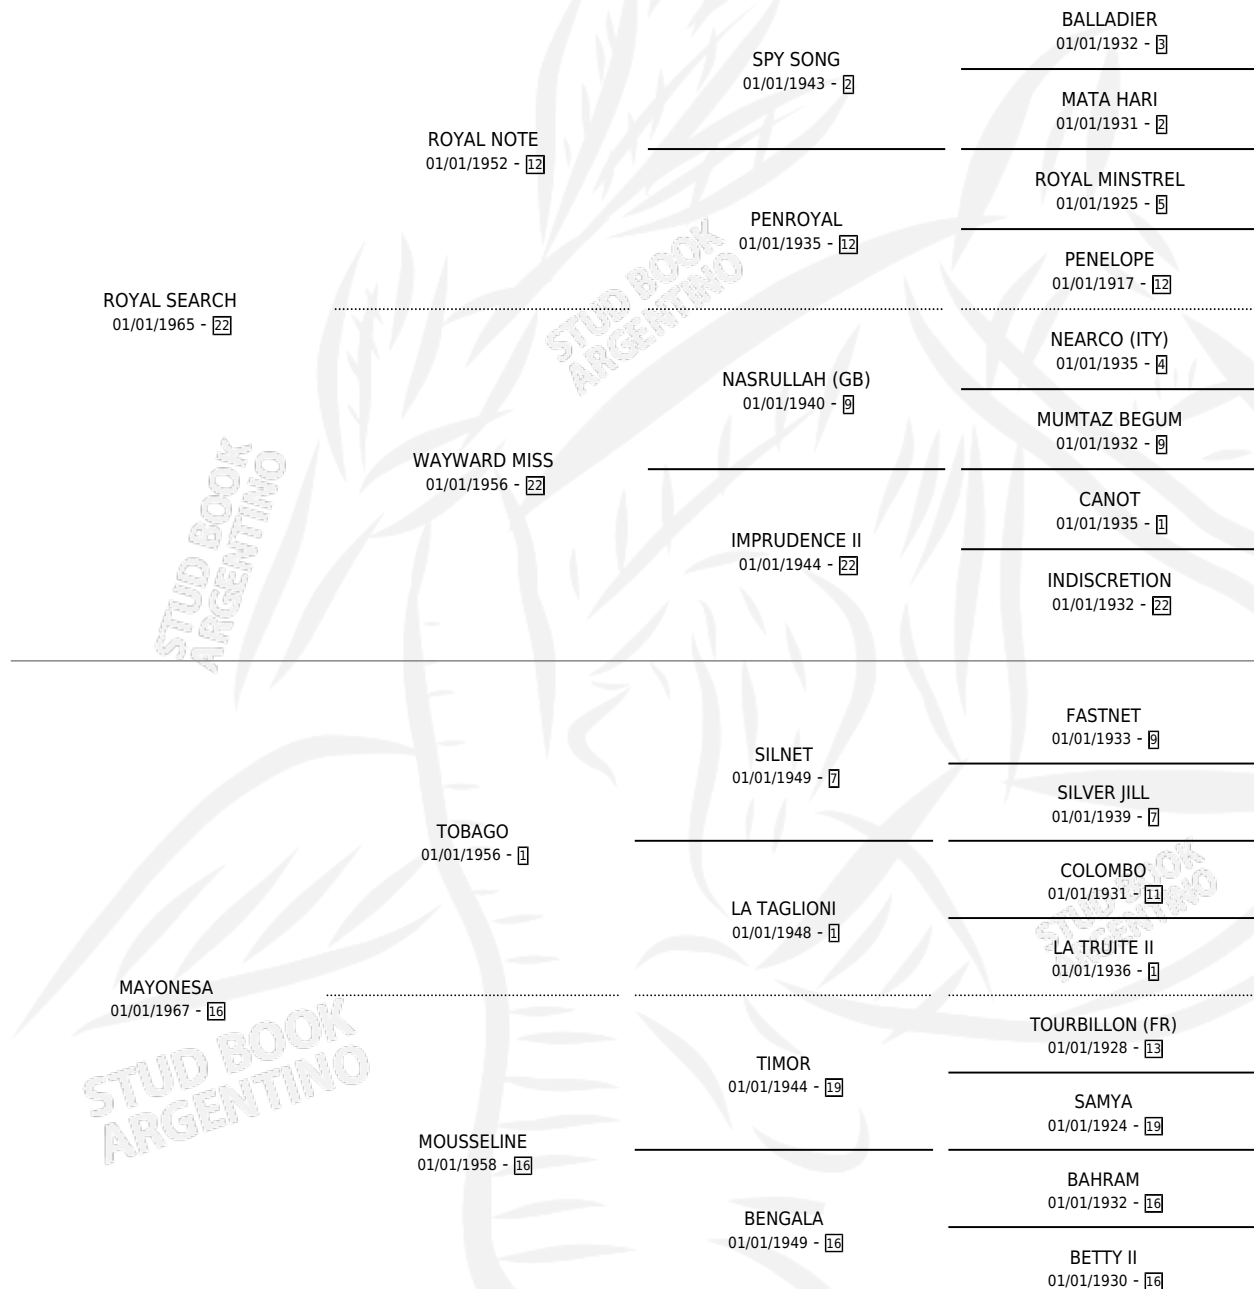

MR. PERRINS

por ROYAL SEARCH y MAYONESA por TOBAGO

Argentina · Macho · Zaino Colorado · SP · 01/01/1977
Familia 16-h · Volumen 29

ESTADO

TIPIFICACIÓN SANGUÍNEA	✓
TIPIFICACIÓN POR ADN	X
PASAPORTE	X
IDENTIFICACIÓN POR MICROCHIP	X
REPRODUCTOR	✓

Lugar de nacimiento: Campo particular

Criador: El Nocturno

~

HIJOS

	MACHOS	HEMBRAS
29 NACIERON	20	9
19 CORRIERON	13	6
11 GANARON	8	3

0 GANADORES CL **0** GANADORES GR **0** GANADORES G1

PEDIGREE

~

CAMPAÑA

Solo carreras oficiales de Argentina

POR EDAD

EDAD	CC	1°	2°	3°	4°	5°	NP	CLC	CLG	CLCG1	CLGG1	IMPORTE	GANANCIA / CC
3 AÑOS	2	1	0	0	1	0	0	1	0	0	0	\$0	\$0
4 AÑOS	4	2	1	0	0	1	0	3	1	2	1	\$1,755,000	\$438,750
5 AÑOS	2	2	0	0	0	0	0	0	0	0	0	\$0	\$0
6 AÑOS	5	0	0	1	3	1	0	2	0	1	0	\$0	\$0
7 AÑOS	1	0	0	0	1	0	0	1	0	0	0	\$0	\$0
TOTALES	14	5	1	1	5	2	0	7	1	3	1	\$1,755,000	\$125,357
%		35.7%	7.1%	7.1%	35.7%	14.3%	0.0%	50.0%	14.3%	42.9%	33.3%		