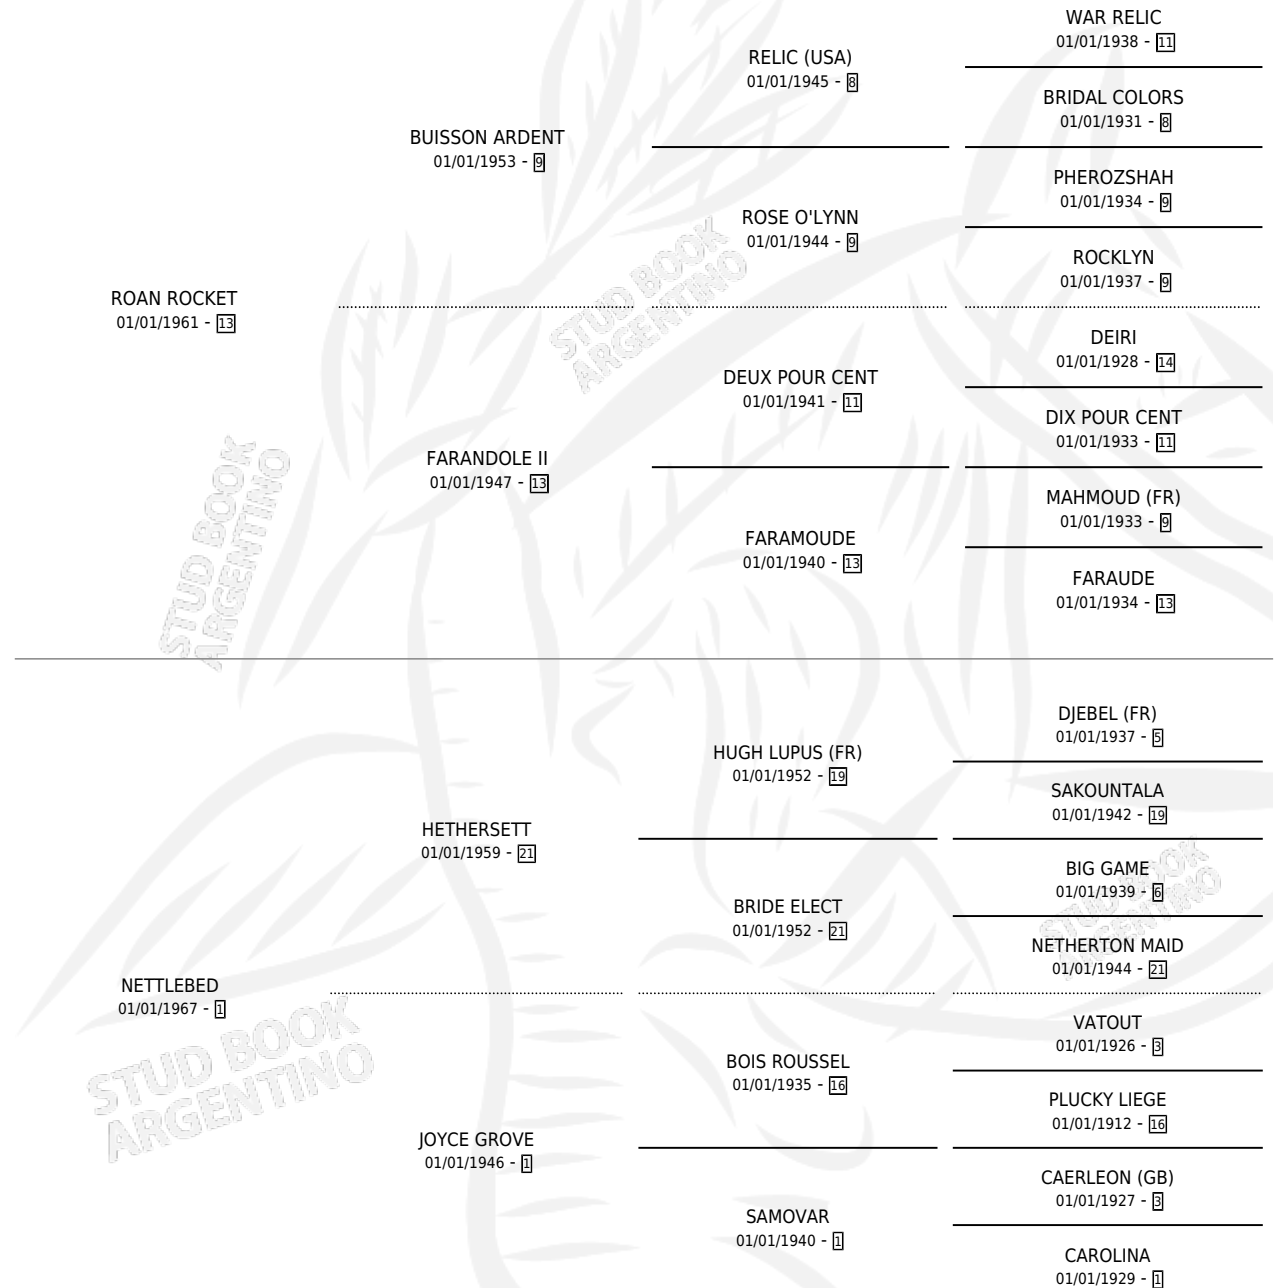

GAIRLOCH

por **ROAN ROCKET** y **NETTLEBED** por **HETHERSETT**

Argentina · Macho · Alazan · SP · 01/01/1974
Familia 1 · Volumen 28

ESTADO

TIPIFICACIÓN SANGUÍNEA	X
TIPIFICACIÓN POR ADN	X
PASAPORTE	X
IDENTIFICACIÓN POR MICROCHIP	X
REPRODUCTOR	X

Lugar de nacimiento: Campo particular

Criador: Sin dato

~

HIJOS

	MACHOS	HEMBRAS
1 NACIERON	0	1
1 CORRIERON	0	1

SIN ACTUACIONES

PEDIGREE

GAIRLOCH