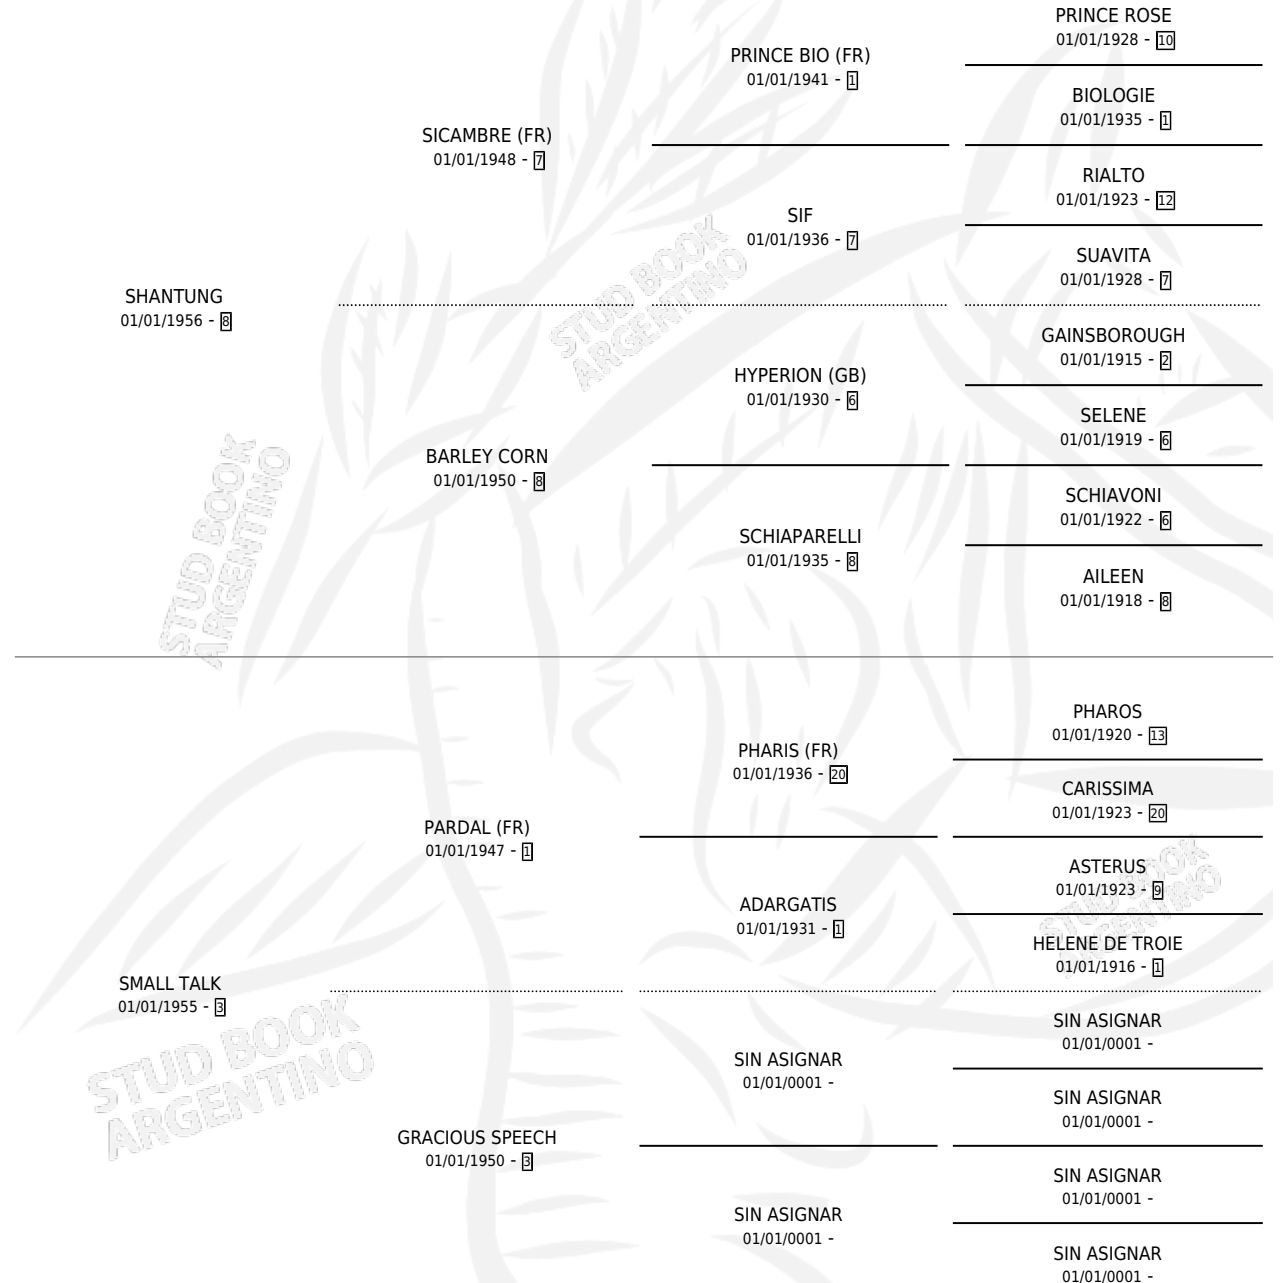

Lugar de nacimiento: Campo particular

Criador: Sin dato

~

HIJOS

| | MACHOS | HEMBRAS |
|------------|--------|---------|
| 1 NACIERON | 0 | 1 |

SIN ACTUACIONES

PEDIGREE

CHAT-A-CHAT