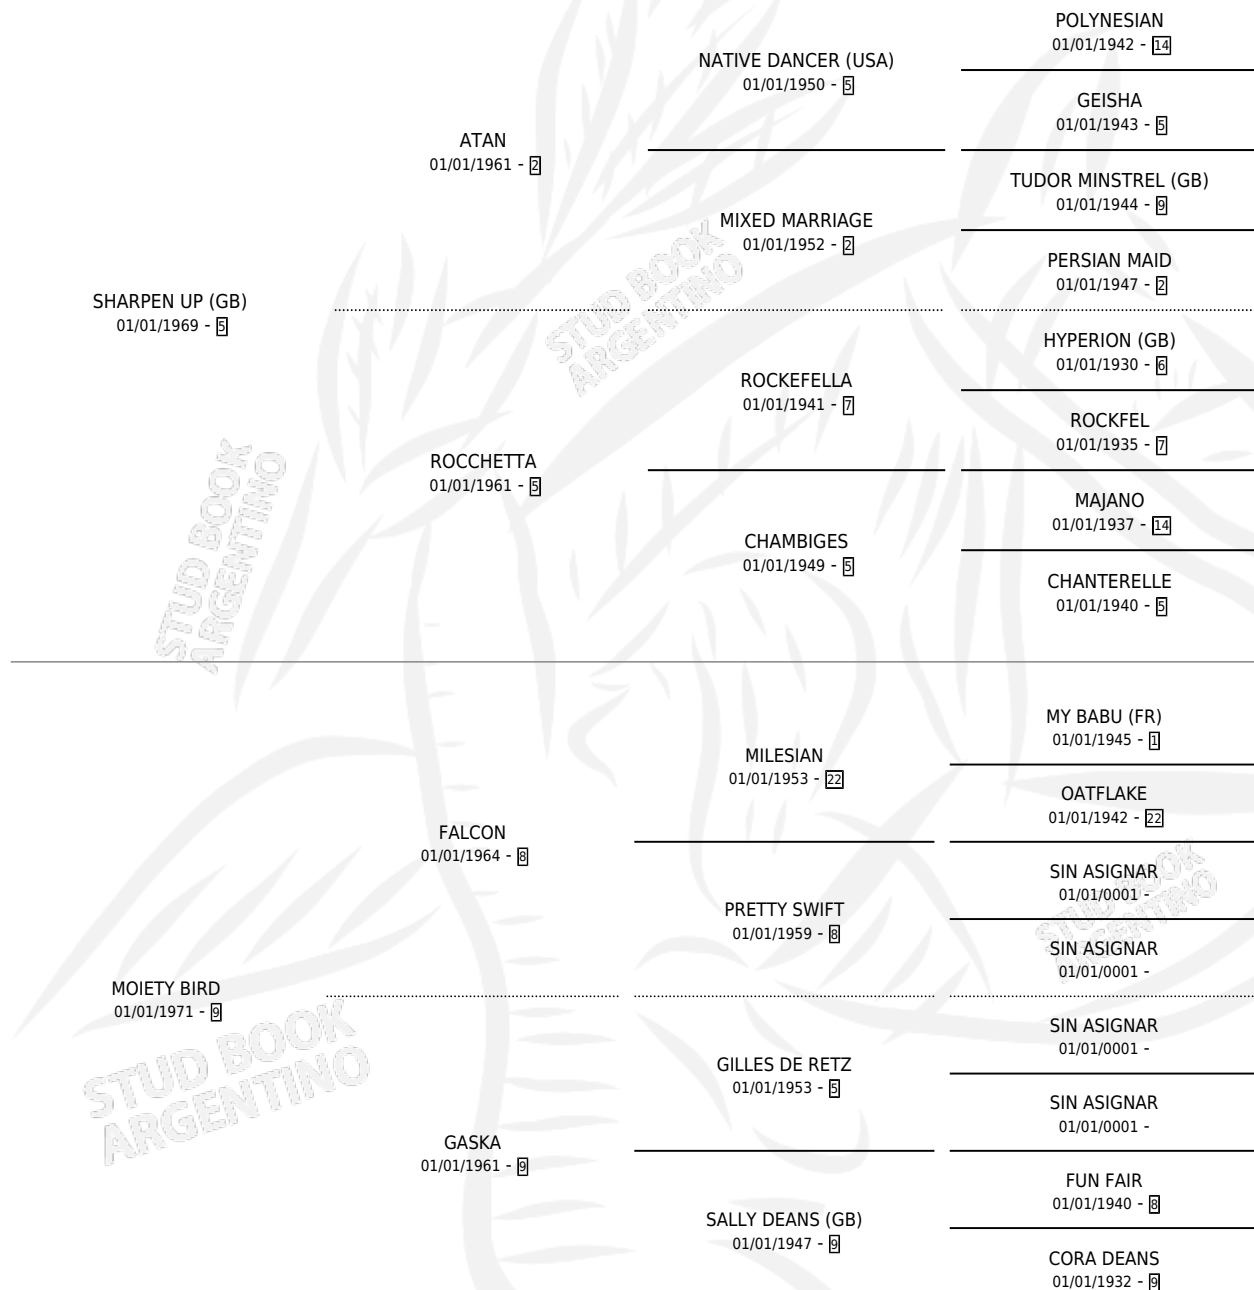

SHARPO

por SHARPEN UP (GB) y MOIETY BIRD por FALCON

Argentina · Macho · Alazan · SP · 01/01/1977
Familia 9-e · Volumen 29

ESTADO

TIPIFICACIÓN SANGUÍNEA	X
TIPIFICACIÓN POR ADN	X
PASAPORTE	X
IDENTIFICACIÓN POR MICROCHIP	X
REPRODUCTOR	X

Lugar de nacimiento: Campo particular

Criador: Sin dato

~

HIJOS

	MACHOS	HEMBRAS
2 NACIERON	1	1

SIN ACTUACIONES

PEDIGREE

SHARPO