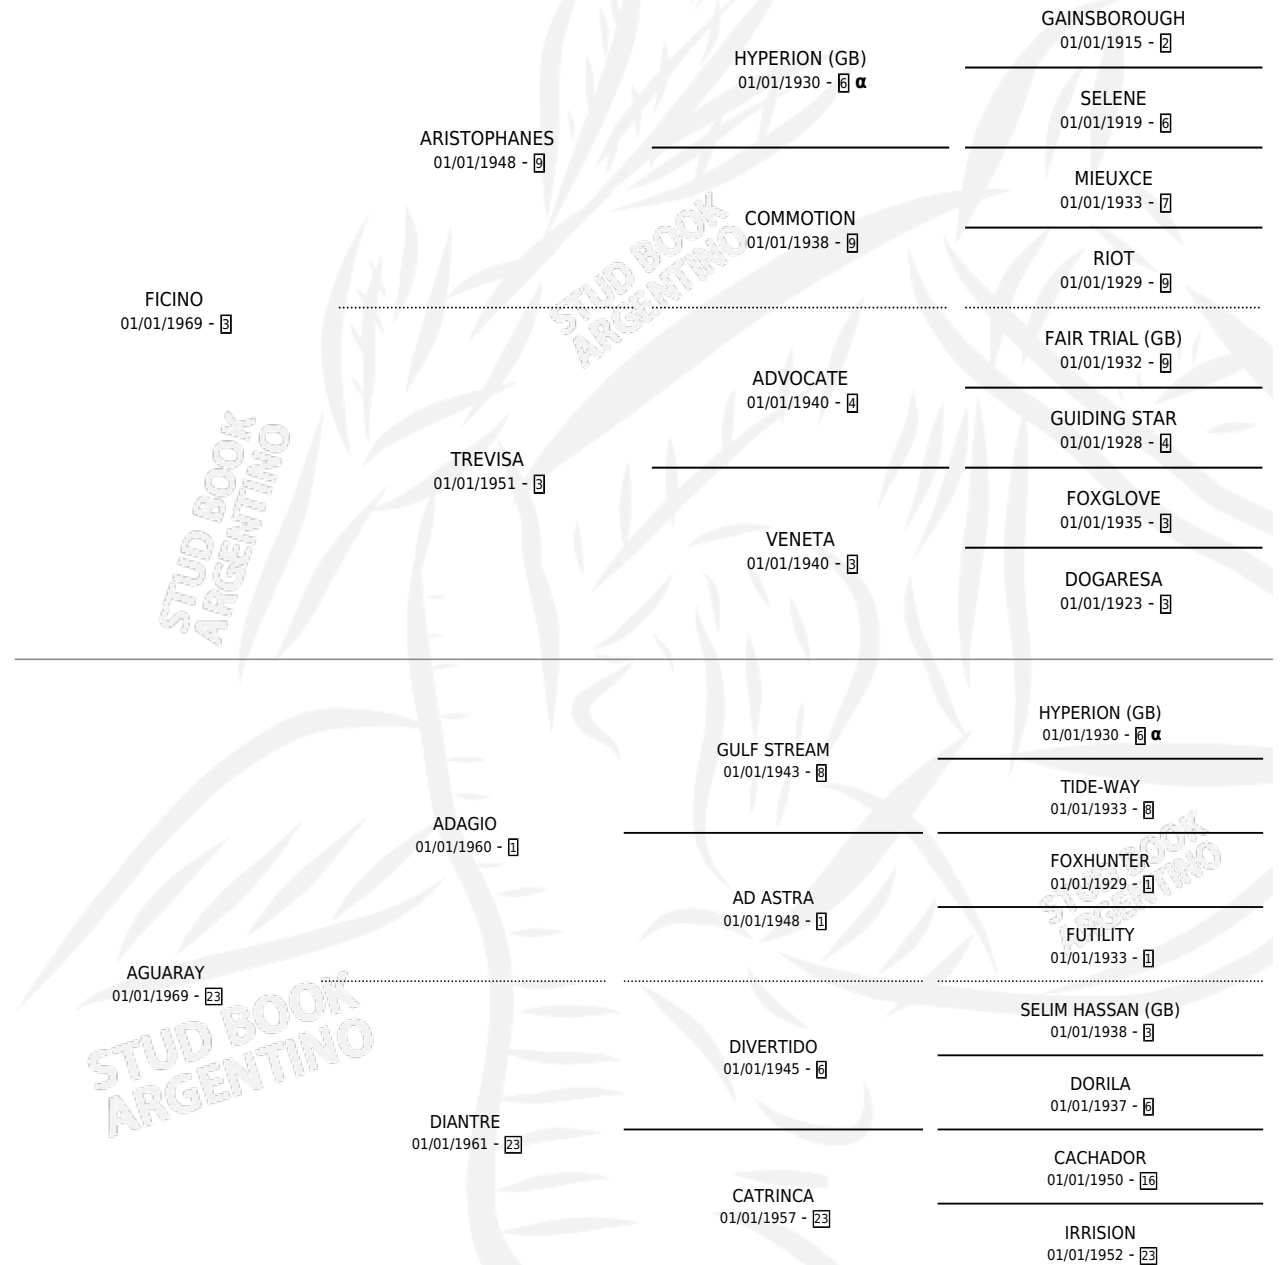

NAVIDAD FRUTAL

por FICINO y AGUARAY por ADAGIO

Argentina · Hembra · Zaino Doradillo · SP · 05/09/1977
Familia 23-a · Volumen 29

ESTADO

TIPIFICACIÓN SANGUÍNEA	X
TIPIFICACIÓN POR ADN	X
PASAPORTE	X
IDENTIFICACIÓN POR MICROCHIP	X
REPRODUCTOR	✓

Lugar de nacimiento: Campo particular

Criador: Sin dato

~

HIJOS

	MACHOS	HEMBRAS
8 NACIERON	5	3
5 CORRIERON	4	1
3 GANARON	3	0
0 GANADORES CL	0 GANADORES GR	0 GANADORES G1

PEDIGREE

INBREEDING : α

CAMPAÑA

Solo carreras oficiales de Argentina

POR EDAD

EDAD	CC	1°	2°	3°	4°	5°	NP	CLC	CLG	CLCG1	CLGG1	IMPORTE	GANANCIA / CC
3 AÑOS	1	1	0	0	0	0	0	0	0	0	0	\$0	\$0
TOTALES	1	1	0	0	0	0	0	0	0	0	0	\$0	\$0
%		100%	0.0%	0.0%	0.0%	0.0%	0.0%	0.0%	0.0%	0.0%	0.0%		

SERVICIOS

Servicios **12** / Nacimientos **8** / Efectividad **66.67%**

PADRILLO	PRODUCTO	CRIADOR	1ER SERVICIO	ÚLTIMO SERVICIO
RICHMOND	∅		12/09/1994	21/11/1994
RICHMOND	∅		21/09/1993	26/09/1993
RICHMOND	PECACHINO (M Z, 07/09/1993)	SIN DATO	09/09/1992	13/09/1992
IVORY PIRATE	∅		13/11/1991	15/11/1991
PI'S GUY (USA)	TATA GUY (M ZD, 16/10/1991)	SIN DATO	20/10/1990	11/11/1990
PI'S GUY (USA)	EL PECA (M ZD, 12/10/1990)	SIN DATO	03/11/1989	05/11/1989
PI'S GUY (USA)	MR. TOMAS (M ZD, 25/10/1989)	SIN DATO	30/09/1988	16/11/1988
IVORY PIRATE	EL FRUTERO (M ZN, 20/09/1988)	SIN DATO	01/10/1987	17/10/1987
MR. ED (USA)	MISANA (H Z, 18/09/1987)	SIN DATO	01/09/1986	16/10/1986
MR. ED (USA)	MISS MADRID (H Z, 28/08/1986)	SIN DATO	19/09/1985	21/09/1985
MR. ED (USA)	MISS ALFO (H Z, 10/09/1985)	SIN DATO		
BOMBADIER (USA)	∅			