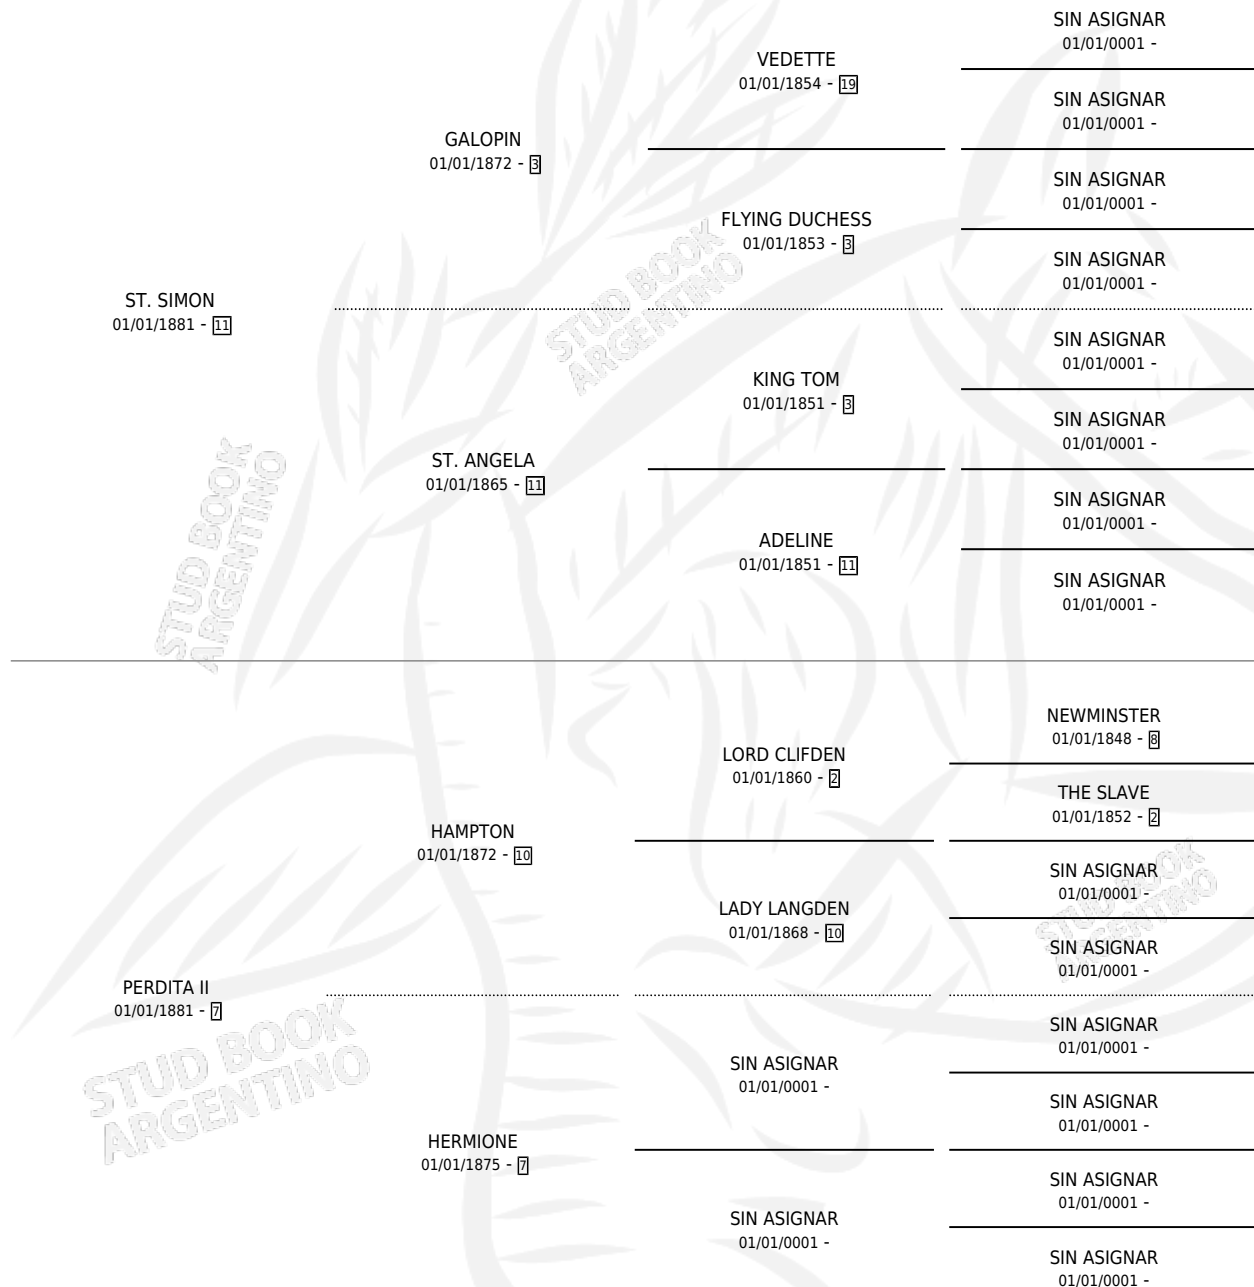

FLORIZEL II

por **ST. SIMON** y **PERDITA II** por **HAMPTON**

Argentina · Macho · Zaino · SP · 01/01/1891
Familia 7-f · Volumen 1

ESTADO

TIPIFICACIÓN SANGUÍNEA	X
TIPIFICACIÓN POR ADN	X
PASAPORTE	X
IDENTIFICACIÓN POR MICROCHIP	X
REPRODUCTOR	X

Lugar de nacimiento: Campo particular

Criador: Sin dato

~

HIJOS

	MACHOS	HEMBRAS
3 NACIERON	2	1
SIN ACTUACIONES		

PEDIGREE