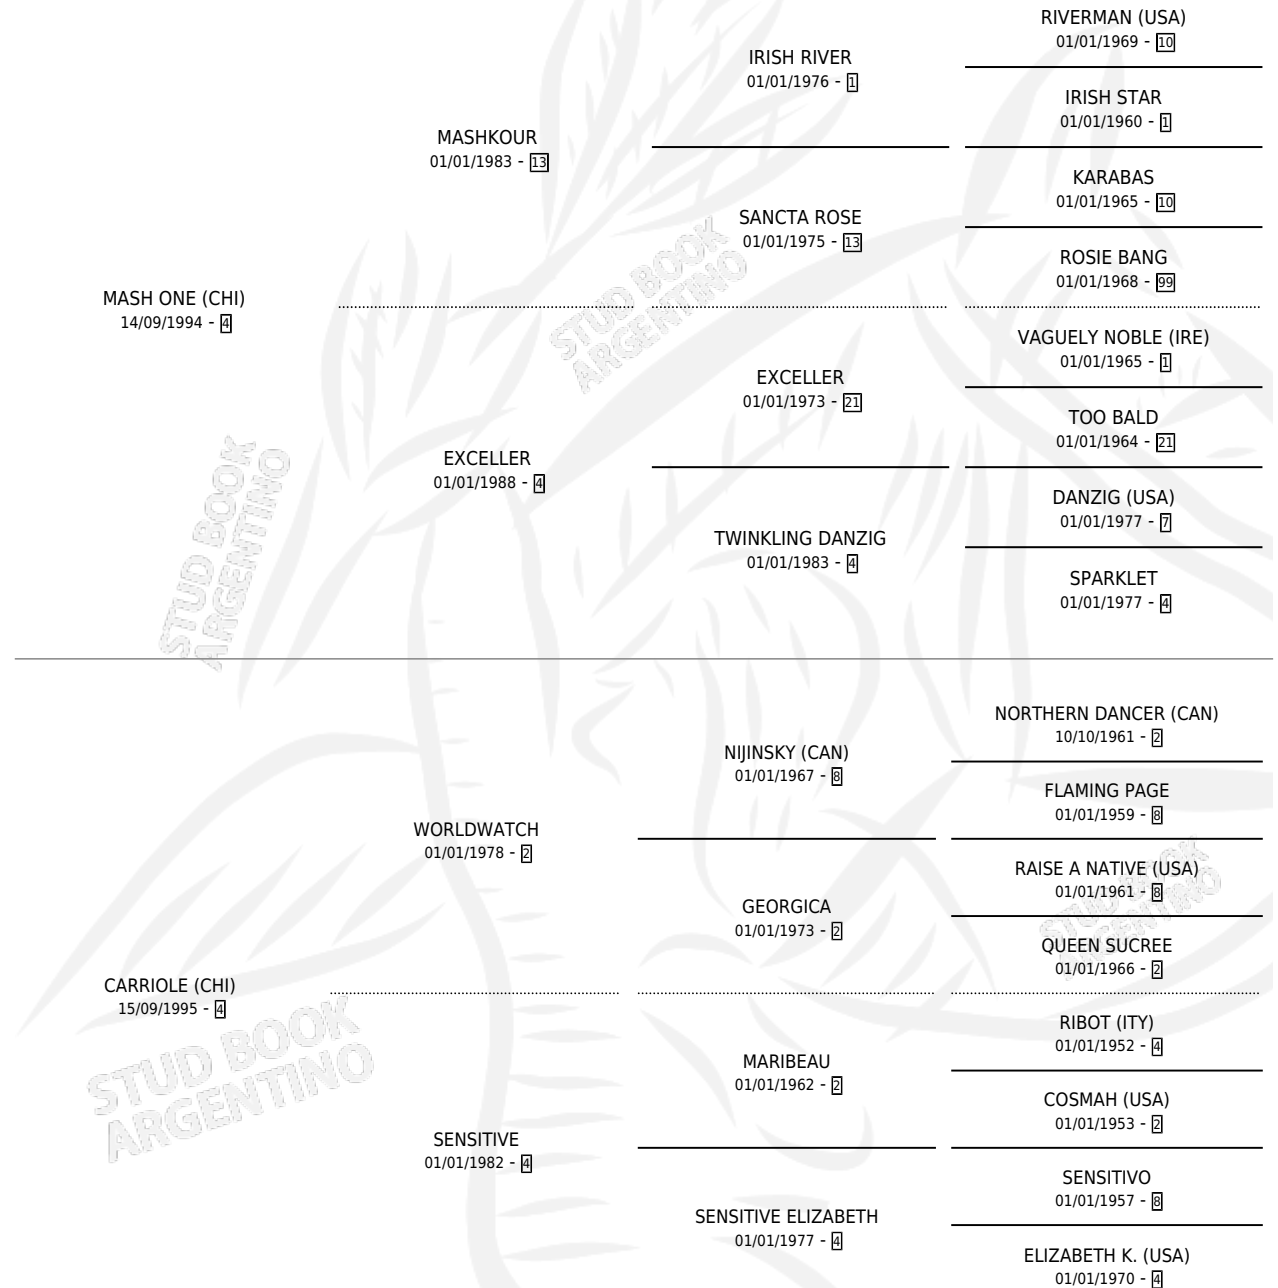

SALLY MASH (CHI)

por **MASH ONE (CHI)** y **CARRIOLE (CHI)** por **WORLDWATCH**

Chile · Hembra · Alazan · SP · 17/08/2002
Familia 4-r · Volumen web

ESTADO

TIPIFICACIÓN SANGUÍNEA	X
TIPIFICACIÓN POR ADN	✓
PASAPORTE	✓
IDENTIFICACIÓN POR MICROCHIP	X
REPRODUCTOR	✓

Lugar de nacimiento: Chile
Criador: Extranjero

~

HIJOS

	MACHOS	HEMBRAS
9 NACIERON	5	4
7 CORRIERON	3	4
5 GANARON	2	3

1	0	0
GANADORES CL	GANADORES GR	GANADORES G1

PEDIGREE