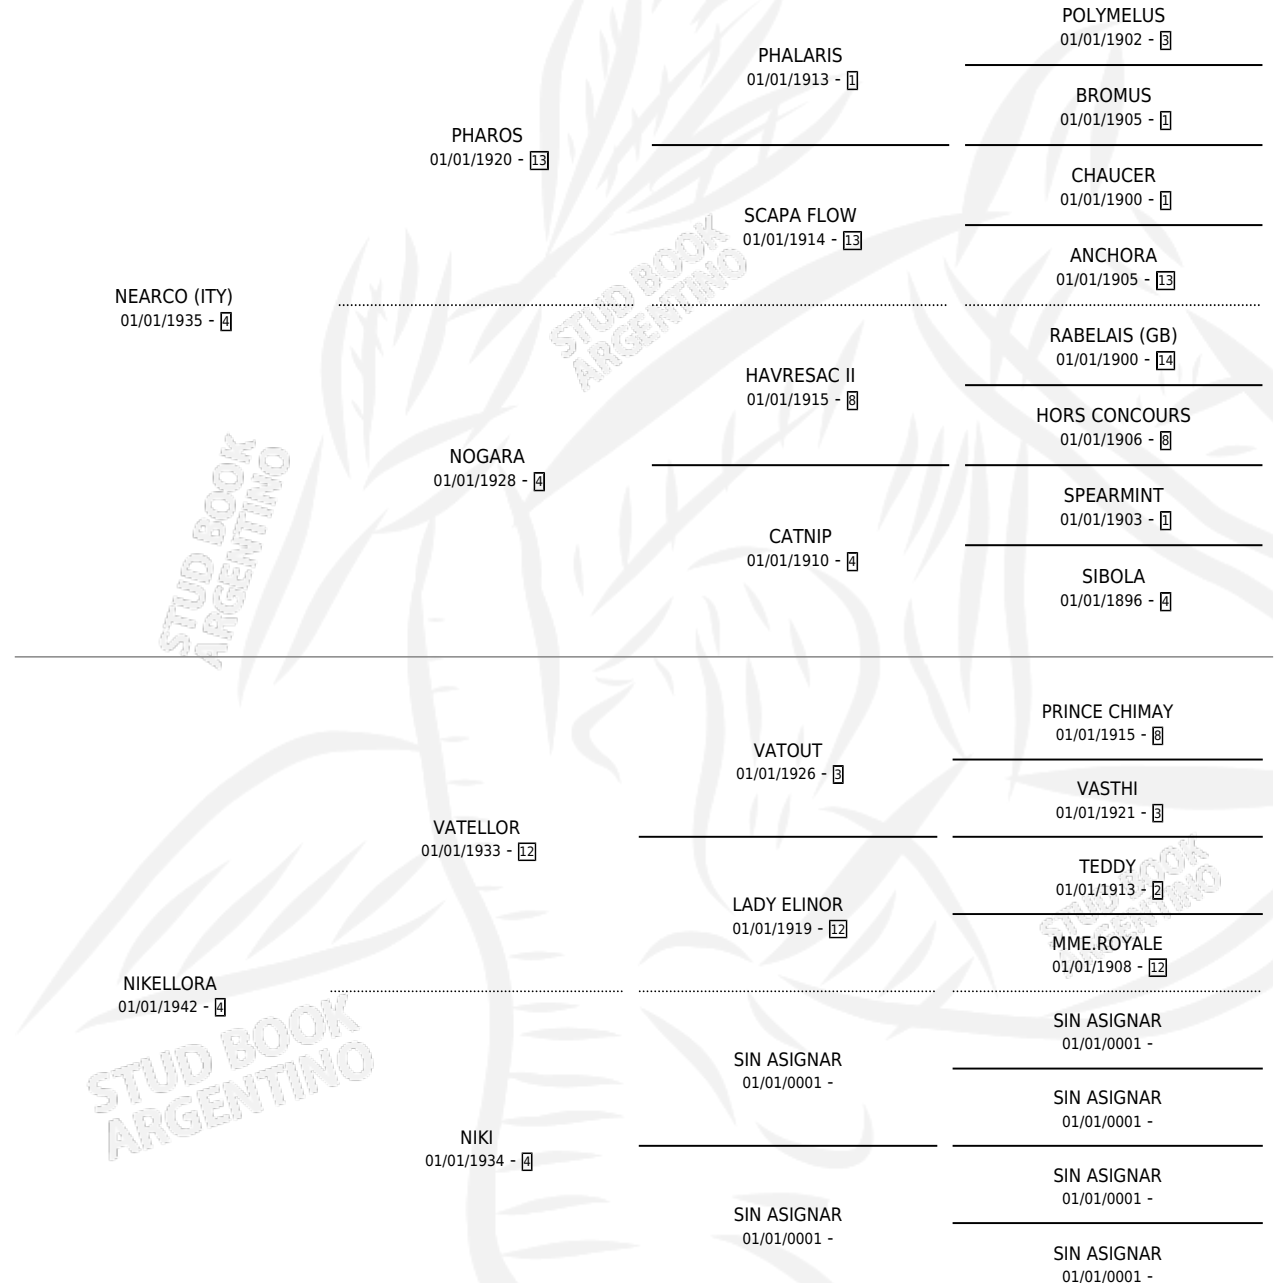

CHIEF

por **NEARCO (ITY)** y **NIKELLORA** por **VATELLOR**

Argentina · Macho · Zaino Doradillo · SP · 01/01/1953
Familia 4 · Volumen 21

ESTADO

TIPIFICACIÓN SANGUÍNEA	X
TIPIFICACIÓN POR ADN	X
PASAPORTE	X
IDENTIFICACIÓN POR MICROCHIP	X
REPRODUCTOR	X

Lugar de nacimiento: Campo particular

Criador: Sin dato

~

HIJOS

	MACHOS	HEMBRAS
1 NACIERON	0	1
SIN ACTUACIONES		

PEDIGREE

CHIEF

Datos oficiales del Stud Book Argentino