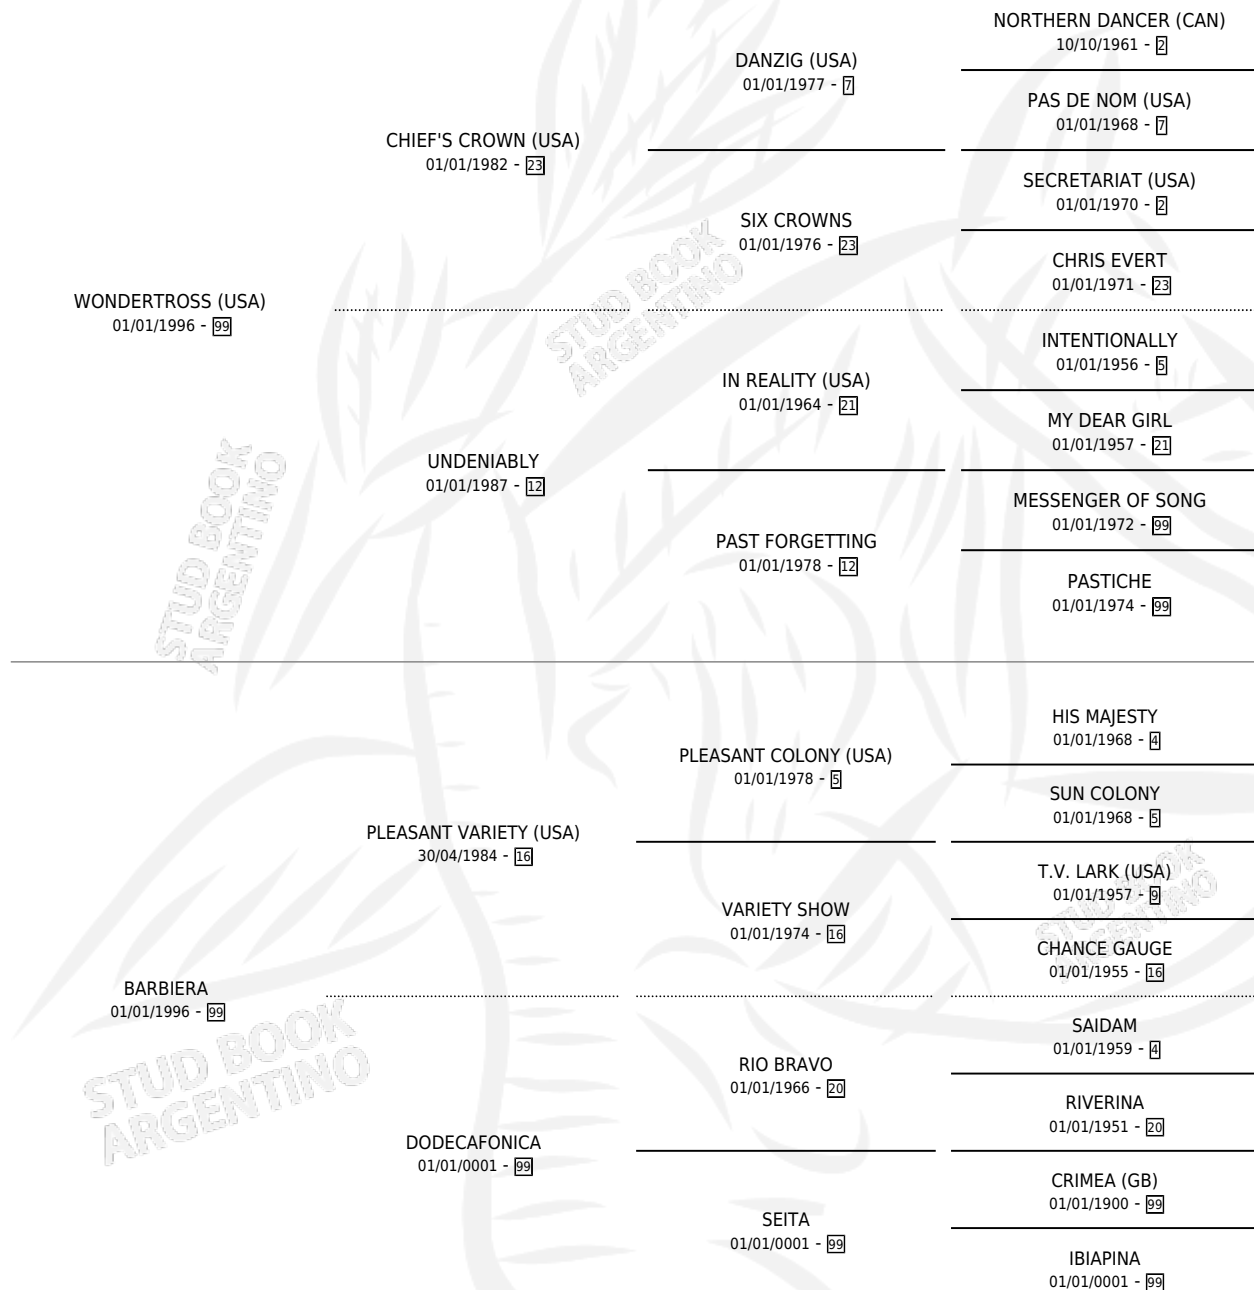

XIN XU LIN (BRZ)

por WONDERTROSS (USA) y BARBIERA por PLEASANT VARIETY (USA)

Brasil · Macho · Zaino · SP · 19/09/2007
Familia 99 · Volumen web

ESTADO

TIPIFICACIÓN SANGUÍNEA	X
TIPIFICACIÓN POR ADN	✓
PASAPORTE	✓
IDENTIFICACIÓN POR MICROCHIP	X
REPRODUCTOR	X

Lugar de nacimiento: Brasil
Criador: Extranjero

PEDIGREE