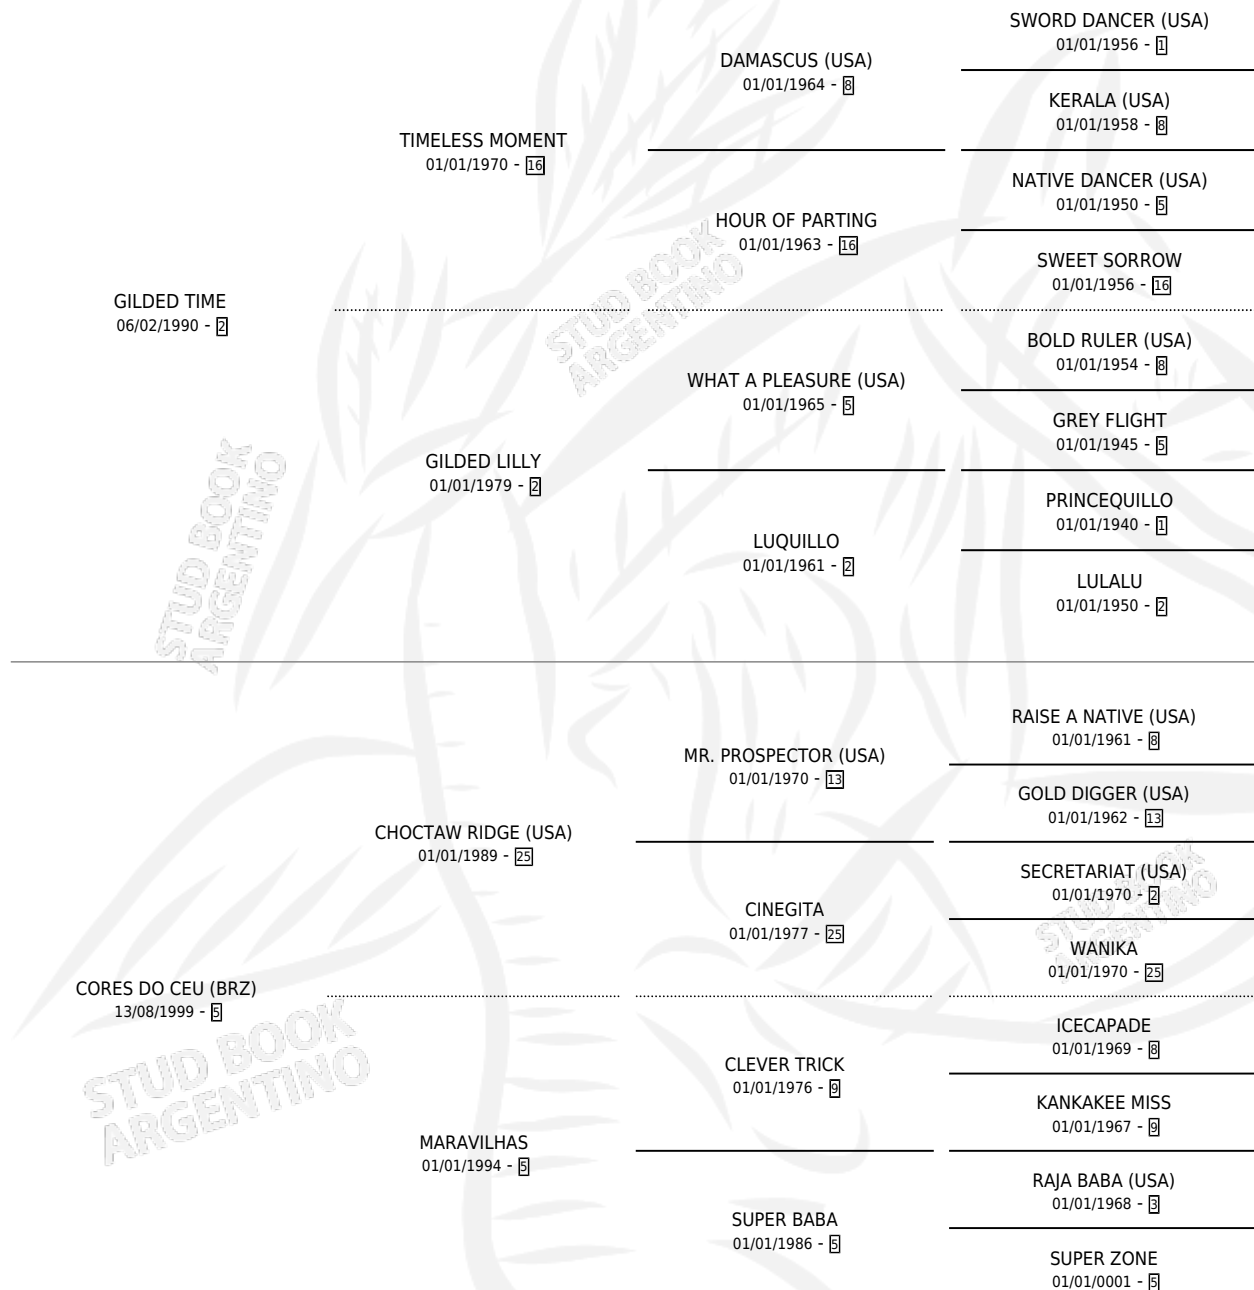

ARMAS E FLORES (BRZ)

por GILDED TIME y CORES DO CEU (BRZ) por CHOCTAW RIDGE (USA)

Brasil · Macho · Zaino Doradillo · SP · 05/09/2007
Familia 5-h · Volumen web

ESTADO

TIPIFICACIÓN SANGUÍNEA	X
TIPIFICACIÓN POR ADN	✓
PASAPORTE	✓
IDENTIFICACIÓN POR MICROCHIP	✓
REPRODUCTOR	✓

Lugar de nacimiento: Brasil
Criador: Extranjero

~

HIJOS

	MACHOS	HEMBRAS
38 NACIERON	25	13
7 CORRIERON	5	2
2 GANARON	2	0
0 GANADORES CL	0 GANADORES GR	0 GANADORES G1

PEDIGREE

EXPORTACIÓN / IMPORTACIÓN

FECHA	MOVIMIENTO	PAÍS
07/12/2010	IMPORTADO	BRASIL